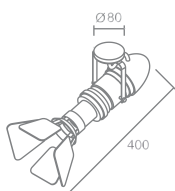

Галогенная лампа накаливания
с цоколем E27
Материал: алюминий
Напряжение питания 220V
Максимальная мощность 50W
Поставляется без лампы