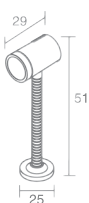

WATCH 1-50

Watch 1-50 540.02/ww - теплый белый

Светодиод 350 mA
Материал: алюминий
Максимальная мощность 1,2W
Трансформатор в комплект не входит
Трансформатор см. на стр. 126
Провод LED Cabel см. на стр. 129

WATCH 3-60

Watch 3-60 540.02/ww - теплый белый

Светодиод 350mA
Материал: алюминий
Максимальная мощность 1.2W
Трансформатор в комплект не входит
Трансформатор см. на стр. 126
Провод LED Cabel см. на стр. 129

WATCH 2-100

Watch 2-100 540.02/ww - теплый белый

Светодиод 350 mA
Материал: алюминий
Максимальная мощность 1,2X3W
Трансформатор в комплект не входит
Трансформатор см. на стр. 126
Провод LED Cabel см. на стр. 129