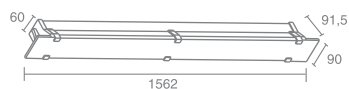

Люминесцентная лампа
с цоколем G13
Материал: сталь, алюминий, стекло
Напряжение питания 230V
Максимальная мощность 1X18W
Электронный балласт в комплекте
Лампа в комплект не входят

Люминесцентная лампа
с цоколем G5
Материал: сталь, алюминий, стекло
Напряжение питания 230V
Максимальная мощность 1X21W
Электронный балласт в комплекте
Лампа в комплект не входят

Люминесцентная лампа
с цоколем G5
Материал: сталь, алюминий, стекло
Напряжение питания 230V
Максимальная мощность 1X28W
Электронный балласт в комплекте
Лампа в комплект не входят

Люминесцентная лампа
с цоколем G13
Материал: сталь, алюминий, стекло
Напряжение питания 230V
Максимальная мощность 1X36W
Электронный балласт в комплекте
Лампа в комплект не входят

Люминесцентная лампа
с цоколем G5
Материал: сталь, алюминий, стекло
Напряжение питания 230V
Максимальная мощность 1X35W
Электронный балласт в комплекте
Лампа в комплект не входят

Люминесцентная лампа
с цоколем G13
Материал: сталь, алюминий, стекло
Напряжение питания 230V
Максимальная мощность 1X58W
Электронный балласт в комплекте
Лампа в комплект не входят