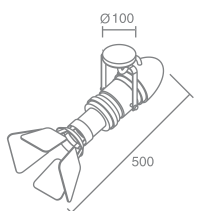

Cinema L 544.02

Галогенная лампа накаливания
с цоколем E27
Материал: алюминий
Напряжение питания 220V
Максимальная мощность 100W
Поставляется без лампы

Cinema LP 544.03

Галогенная лампа
накаливания с цоколем E27
Материал: алюминий
Напряжение питания 220V
Максимальная мощность 100W
Поставляется без лампы