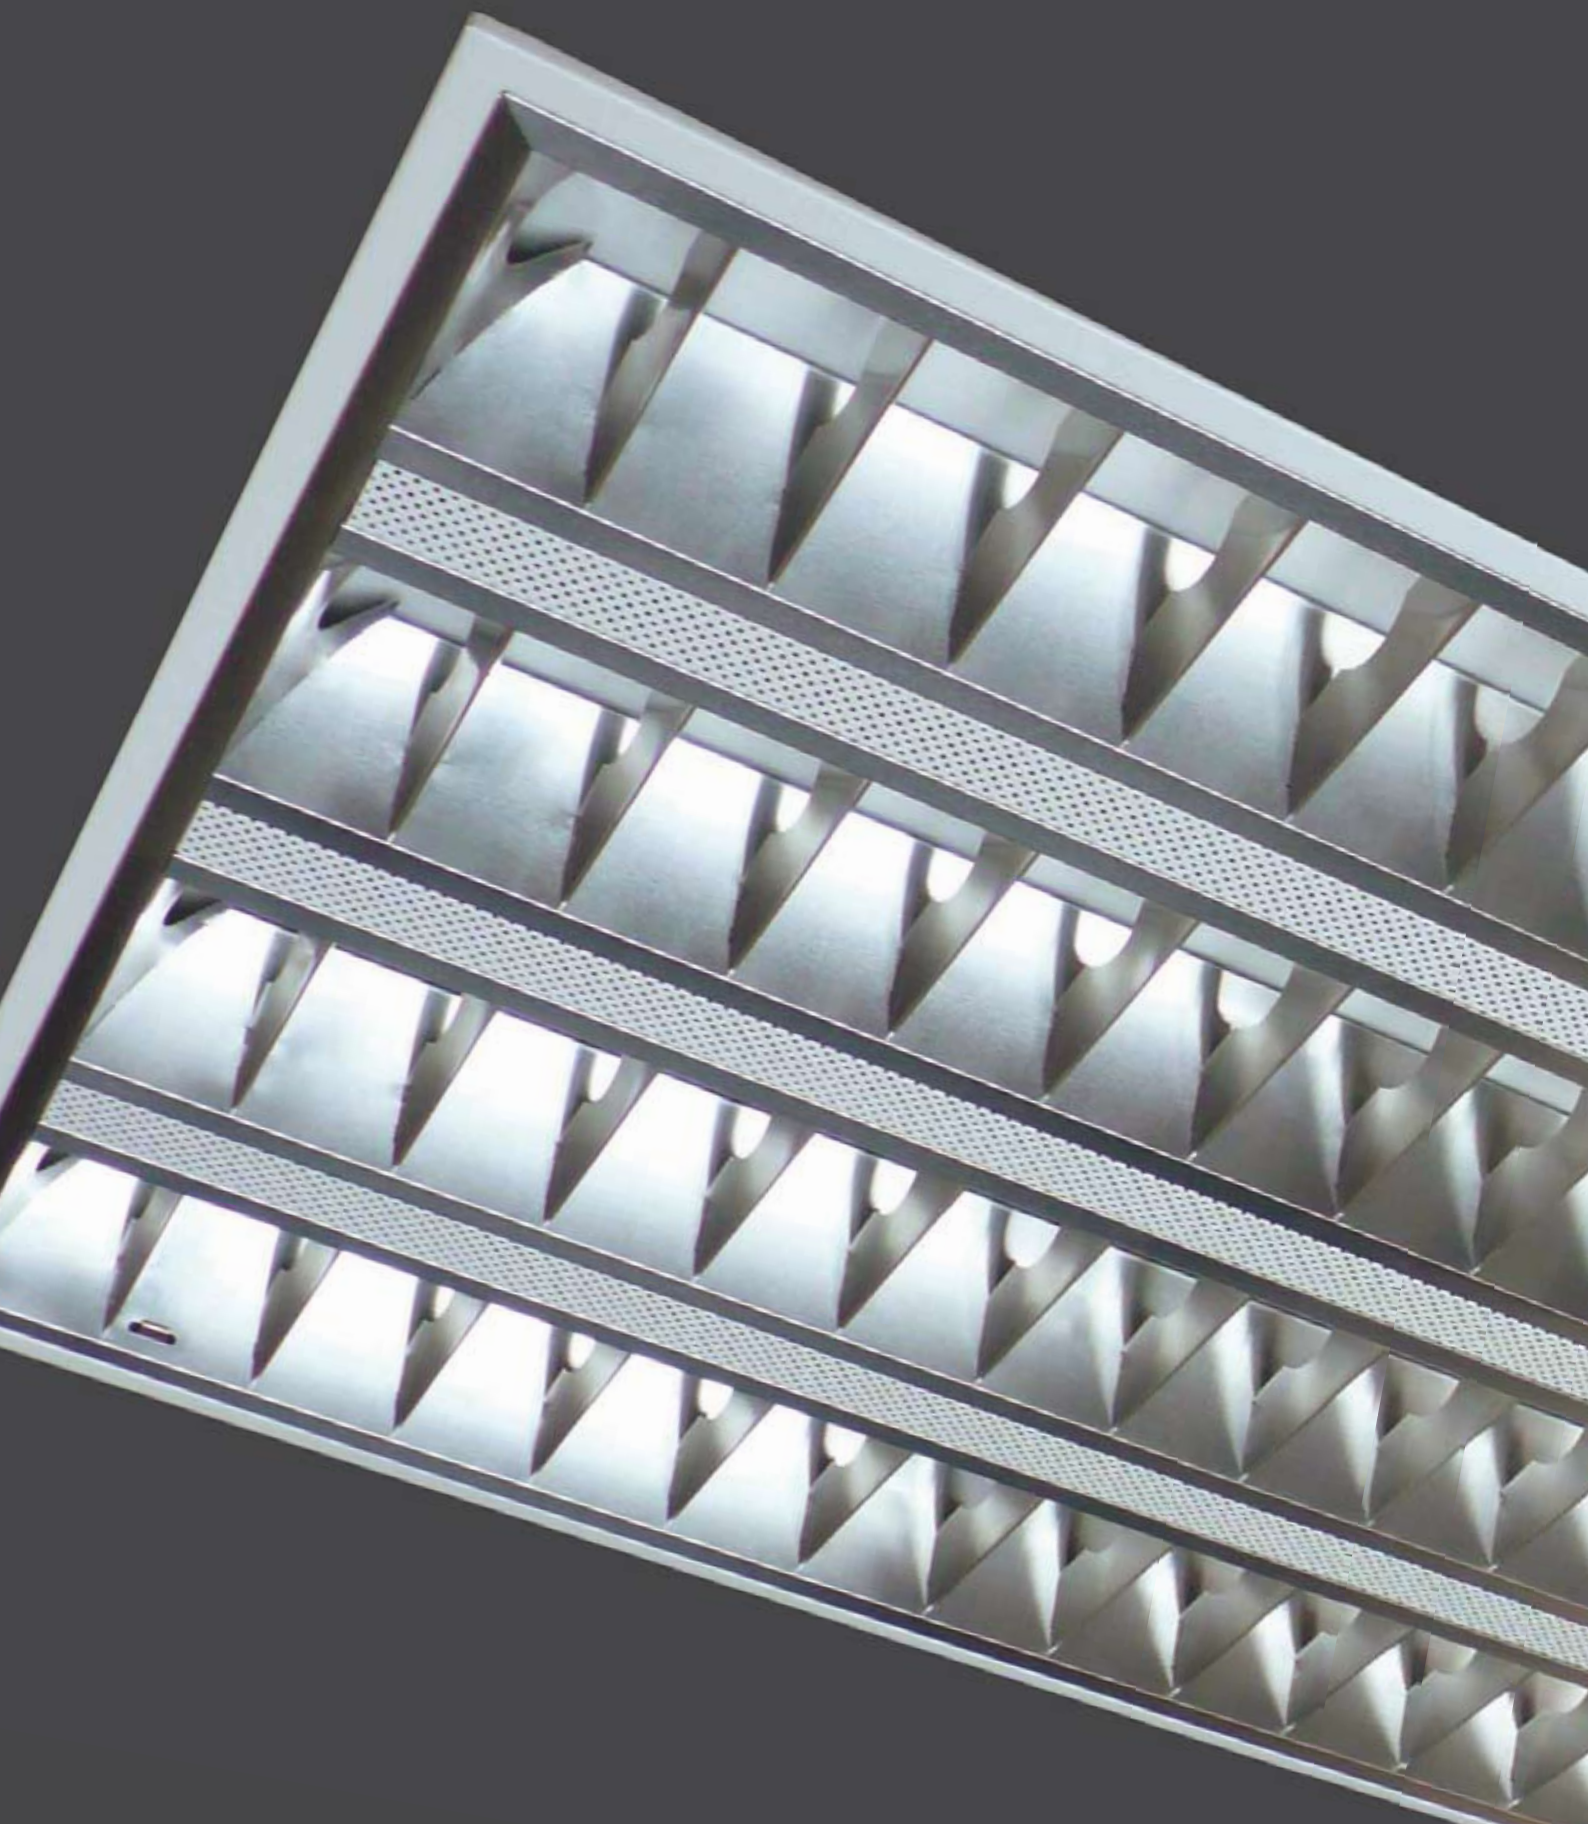

СВЕТИЛЬНИКИ ЛЮМИНЕСЦЕНТНЫЕ