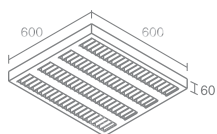

GRILL 600

Grill 600 902.01

Лампа люминесцентная
с цоколем G5

Материал: сталь, алюминий

Напряжение питания 220V

Максимальная мощность 4X14W

Электронный балласт в комплекте

Поставляется без лампы

GRILL 1200

Grill 1200 902.01

Лампа люминесцентная
с цоколем G5

Материал: сталь, алюминий

Напряжение питания 220V

Максимальная мощность 4X28W

Электронный балласт в комплекте

Поставляется без лампы