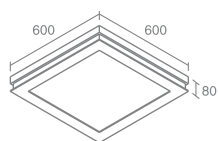

IP20

Tube 35W 901.01

Напряжение питания 220V
 Максимальная мощность 1X35W
 Электронный балласт в комплекте
 Возможно шлейфовое соединение
 Поставляется без лампы

IP20

CLINIC 600

Clinic 600 902.01

Лампа люминесцентная
с цоколем G13, T8
Материал: сталь, пластик
Напряжение питания 220V
Максимальная мощность 4X18W
Электронный балласт в комплекте
Поставляется без лампы