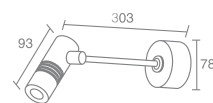

Светодиод
Материал: алюминий
Напряжение питания 12V
Максимальная мощность 1W
Трансформатор в комплекте