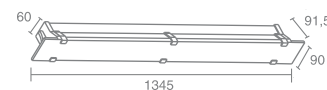

Люминесцентная лампа
с цоколем G13
Материал: сталь, алюминий, стекло
Напряжение питания 230V
Максимальная мощность 1X18W
Электронный балласт в комплекте
Лампа в комплект не входят

Люминесцентная лампа
с цоколем G5
Материал: сталь, алюминий, стекло
Напряжение питания 230V
Максимальная мощность 1X21W
Электронный балласт в комплекте
Лампа в комплект не входят

Люминесцентная лампа
с цоколем G5
Материал: сталь, алюминий, стекло
Напряжение питания 230V
Максимальная мощность 1X28W
Электронный балласт в комплекте
Лампа в комплект не входят

Люминесцентная лампа
с цоколем G13
Материал: сталь, алюминий, стекло
Напряжение питания 230V
Максимальная мощность 1X36W
Электронный балласт в комплекте
Лампа в комплект не входят

Люминесцентная лампа
с цоколем G5
Материал: сталь, алюминий, стекло
Напряжение питания 230V
Максимальная мощность 1X35W
Электронный балласт в комплекте
Лампа в комплект не входят

Люминесцентная лампа
с цоколем G13
Материал: сталь, алюминий, стекло
Напряжение питания 230V
Максимальная мощность 1X58W
Электронный балласт в комплекте
Лампа в комплект не входят