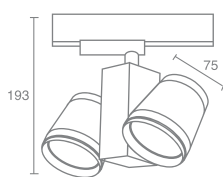

Techno twin 15d 540.01
Techno twin 15d 540.02
Techno twin 15d 540.03

Галогенная лампа накаливания
с цоколем B15d
Максимальная мощность 2x50W
Напряжение питания 12V
Электронный трансформатор в комплекте
Поставляется без ламп