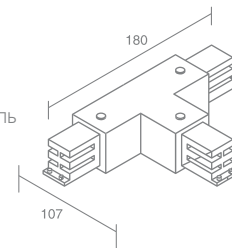

Techno J03 540.01
Techno J03 540.02
Techno J03 540.03
Токпроводящий Т-соединитель