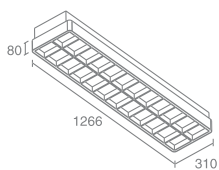

СВЕТИЛЬНИКИ ЛЮМИНЕСЦЕНТНЫЕ

стр. 110

стр. 111

стр. 112

стр. 113

PC LONG

PC Long 900.01

Лампа люминесцентная
с цоколем G13
Материал: сталь, алюминий
Напряжение питания 220V
Максимальная мощность 2X36W
Электромагнитный балласт в комплекте
Поставляется без лампы