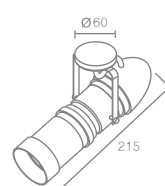

CINEMA SP

Галогенная лампа
накаливания с цоколем GZ10
Материал: алюминий
Напряжение питания 220V
Максимальная мощность 50W
Поставляется без лампы

CINEMA L

Галогенная лампа накаливания
с цоколем GZ10
Материал: алюминий
Напряжение питания 220V
Максимальная мощность 50W
Поставляется без лампы

Галогенная лампа накаливания
с цоколем E27
Материал: алюминий
Напряжение питания 220V
Максимальная мощность 50W
Поставляется без лампы

Галогенная лампа накаливания
с цоколем E27
Материал: алюминий
Напряжение питания 220V
Максимальная мощность 100W
Поставляется без лампы

Галогенная лампа
накаливания с цоколем E27
Материал: алюминий
Напряжение питания 220V
Максимальная мощность 100W
Поставляется без лампы