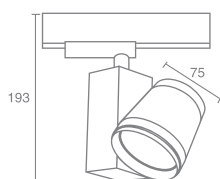

Techno 15d 540.01
Techno 15d 540.02
Techno 15d 540.03

Галогенная лампа накаливания
с цоколем B15d
Максимальная мощность 50W
Напряжение питания 12V
Электронный трансформатор в комплекте
Поставляется без ламп