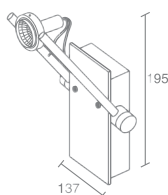

СПОТЫ

стр. 104

стр. 105

стр. 106

стр. 107

KONSOLE

Konsole 555.11

Галогенная лампа накаливания
с цоколем GU5.3
Материал: алюминий
Напряжение питания 12V
Максимальная мощность 50W
Трансформатор в комплекте
Использовать лампу только с
алюминиевым отражателем