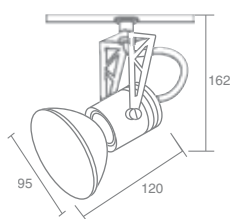

Галогенная лампа накаливания
с цоколем E27

Под лампу PAR-20/PAR-30

Напряжение питания 220V

Максимальная мощность 100W

Светильник может комплектоваться декоративным
кольцом см. стр. 95

Поставляется без ламп