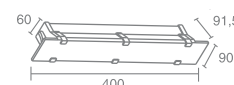

Light Way 70 W 302.08

Металло - галогеновая лампа
с цоколем Rx7S
Материал: сталь, алюминий, стекло
Напряжение питания 230V
Максимальная мощность 1X70W
Пуско - регулирующая аппаратура в комплекте