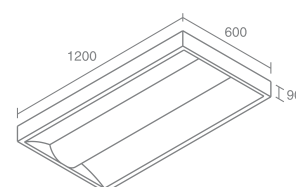

Лампа люминесцентная
с цоколем G13
Материал: сталь
Напряжение питания 220V
Максимальная мощность 2X36W
Электронный балласт в комплекте
Поставляется без лампы