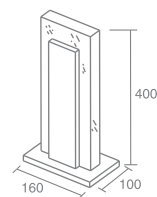

Светодиод
Материал: алюминий, полимер
Напряжение питания 220V
Максимальная мощность 8X0,2W
Трансформатор в комплекте

COSMO DESK

Cosmo desk 40 555.11/b - синий
Cosmo desk 40 555.11/w - белый

Светодиод
Материал: алюминий, полимер
Напряжение питания 220V
Максимальная мощность 15X0,2W
Трансформатор в комплекте