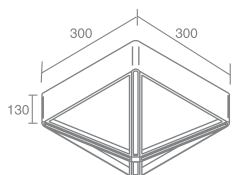

СВЕТИЛЬНИКИ УЛИЧНЫЕ

стр. 116

стр. 118

стр. 119

SIRIUS

Sirius 544.02 - серебро
Sirius 544.03 - черный

Лампа с цоколем E27
Материал: алюминий, пластик
Напряжение питания 220V
Максимальная мощность 1X23W
Лампа в комплект не входят