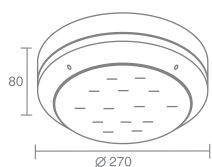

Venus 544.02 - серебро
Venus 544.03 - черный

Лампа с цоколем E27
Материал: алюминий, пластик
Напряжение питания 220V
Максимальная мощность 1X23W
Лампа в комплект не входят