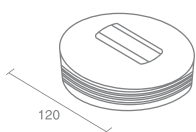

SHOP I01

Shop I01 540.01 - белый
Shop I01 540.02 - серебро
Shop I01 540.03 - черный

Крепление к потолку
Токопроводящий

SHOP TRANS

Shop Trans 50W 540.02

Трансформатор для шинных светильников
(Shop 12.2 и 12.45 см. стр. 93)

SHOP T1,5

Shop T1,5 540.01 - белый
Shop T1,5 540.02 - серебро
Shop T1,5 540.03 - черный

Шинапровод 1.5м с торцевым
коннектором и заглушкой в комплекте