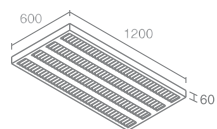

GRILL 600

Grill 600 902.01

Лампа люминесцентная
с цоколем G5

Материал: сталь, алюминий

Напряжение питания 220V

Максимальная мощность 4X14W

Электронный балласт в комплекте

Поставляется без лампы

GRILL 1200

Grill 1200 902.01

Лампа люминесцентная
с цоколем G5

Материал: сталь, алюминий

Напряжение питания 220V

Максимальная мощность 4X28W

Электронный балласт в комплекте

Поставляется без лампы