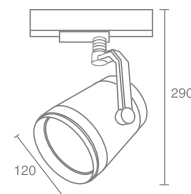

Techno AR111 540.01
Techno AR111 540.02
Techno AR111 540.03

Галогенная лампа накаливания
с цоколем G53
Максимальная мощность 50W
Напряжение питания 12V
Электронный трансформатор в комплекте
Поставляется без ламп