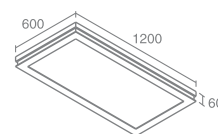

Лампа люминесцентная
с цоколем G13
Материал: сталь, пластик
Напряжение питания 220V
Максимальная мощность 4X36W
Электронный балласт в комплекте
Поставляется без лампы