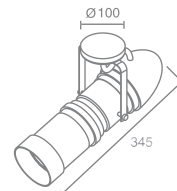

Галогенная лампа накаливания
с цоколем E27
Материал: алюминий
Напряжение питания 220V
Максимальная мощность 100W
Поставляется без лампы