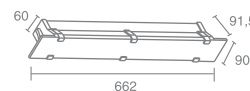

VENUS

Venus 544.02 - серебро
Venus 544.03 - черный

Лампа с цоколем E27
Материал: алюминий, пластик
Напряжение питания 220V
Максимальная мощность 1X23W
Лампа в комплект не входят

Light Way 14 W 302.08

Люминесцентная лампа
с цоколем G5
Материал: сталь, алюминий, стекло
Напряжение питания 230V
Максимальная мощность 1X14W
Электронный балласт в комплекте
Лампа в комплект не входят