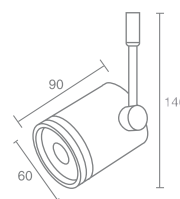

Techno 4 540.01
Techno 4 540.02
Techno 4 540.03

Галогенная лампа накаливания
с цоколем GU-10
Максимальная мощность 50W
Напряжение питания 220V
Поставляется без ламп