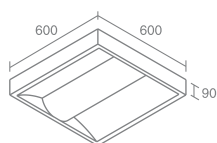

Лампа люминесцентная
с цоколем 2G11
Материал: сталь
Напряжение питания 220V
Максимальная мощность 2X36W
Электронный балласт в комплекте
Поставляется без лампы