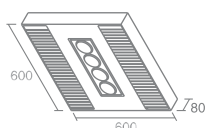

Лампа люминесцентная
с цоколем G5 + галогенная лампа накаливания
Материал: сталь, алюминий
Напряжение питания 220V
Максимальная мощность 2X14W
Максимальная мощность 4X20W
Электронный балласт и трансформатор в комплекте
Поставляется без лампы