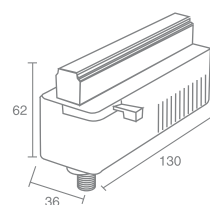

Подвес
 Максимальная длина 3000мм

SHOP I01

Shop I01 540.01 - белый
 Shop I01 540.02 - серебро
 Shop I01 540.03 - черный

Крепление к потолку
 Токопроводящий

SHOP TRANS

Shop Trans 50W 540.02

Трансформатор для шинных светильников
 (Shop 12.2 и 12.45 см. стр. 93)