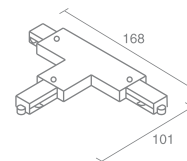

Shop J03 left 540.01 - белый
Shop J03 left 540.02 - серебро
Shop J03 left 540.03 - черный