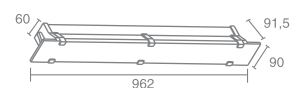

Люминесцентная лампа
с цоколем G5
Материал: сталь, алюминий, стекло
Напряжение питания 230V
Максимальная мощность 1X21W
Электронный балласт в комплекте
Лампа в комплект не входят