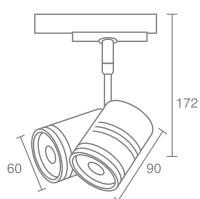

Techno 42 540.01
Techno 42 540.02
Techno 42 540.03

Галогенная лампа накаливания с цоколем GU-10
Максимальная мощность 2X50W
Напряжение питания 220V
Поставляется без ламп

Techno T1,5 540.01
Techno T1,5 540.02
Techno T1,5 540.03
Шинапровод 1,5 метра

Techno J03 540.01
Techno J03 540.02
Techno J03 540.03
Токпроводящий Т-соединитель

Techno J02 ins. 540.01
Techno J02 ins. 540.02
Techno J02 ins. 540.03
Угловой токпроводящий соединитель

Techno ECAP 540.01
Techno ECAP 540.02
Techno ECAP 540.03
Заглушка

Techno L-01R 540.01
Techno L-01R 540.02
Techno L-01R 540.03
Токпроводящий соединитель

Techno J01 540.01
Techno J01 540.02
Techno J01 540.03
Линейный соединитель

Techno L02 540.01
Techno L02 540.02
Techno L02 540.03
Линейный токпроводящий соединитель