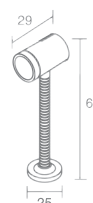

Watch 3-60 540.02/ww - теплый белый

Светодиод 350mA
Материал: алюминий
Максимальная мощность 1.2W
Трансформатор в комплект не входит
Трансформатор см. на стр. 126
Провод LED Cabel см. на стр. 129