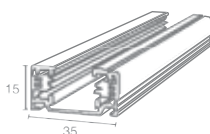

Shop T1,5 540.01 - белый
Shop T1,5 540.02 - серебро
Shop T1,5 540.03 - черный

Шинапровод 1.5м с торцевым
коннектором и заглушкой в комплекте