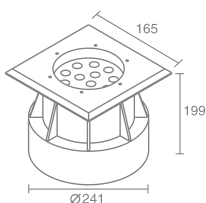

60
Ø 110

СВЕТИЛЬНИКИ ГРУНТОВЫЕ

стр. 122

стр. 123

COOL 165SQ

Cool 165SQ 540.22/w - белый

Светодиод 350mA
 Материал: сталь, стекло
 Максимальная мощность 12X1W
 Трансформатор в комплекте
 Монтажный короб в комплекте
 Трансформатор см. на стр. 126
 Провод LED Cabel см. на стр. 129