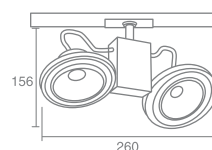

стр. 98

стр. 100

стр. 101

SHOP 92

Shop 92 540.01 - белый
 Shop 92 540.02 - серебро
 Shop 92 540.03 - черный

Галогенная лампа накаливания
 с цоколем G53
 Напряжение питания 12V
 Мощность 2X50W
 Поставляется без ламп
 Трансформатор в комплекте