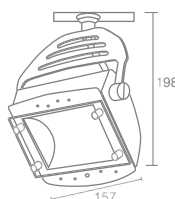

Поставляется без ламп

SHOP 3

Shop 3 540.01 - белый
Shop 3 540.02 - серебро
Shop 3 540.03 - черный

Галогенная лампа накаливания
с цоколем R7S

Напряжение питания 220V

Максимальная мощность 100W

Поставляется без ламп