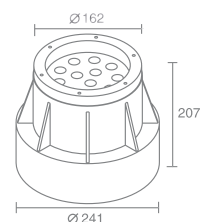

Cool 162 540.22/w - белый

Светодиод 350mA
Материал: сталь, стекло
Максимальная мощность 12X1W
Трансформатор в комплекте
Монтажный короб в комплекте
Трансформатор см. на стр. 126
Провод LED Cabel см. на стр. 129