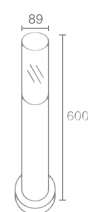

COSMO

Cosmo 30 555.11/b - синий
Cosmo 30 555.11/w - белый

Светодиод
Материал: алюминий, полимер
Напряжение питания 220V
Максимальная мощность 8X0,2W
Трансформатор в комплекте

COSMO DESK

Cosmo desk 40 555.11/b - синий
Cosmo desk 40 555.11/w - белый

Светодиод
Материал: алюминий, полимер
Напряжение питания 220V
Максимальная мощность 15X0,2W
Трансформатор в комплекте

COLUMN

Column 60 555.11/b - синий
Column 60 555.11/w - белый

Светодиод
Материал: алюминий, полимер
Напряжение питания 220V
Максимальная мощность 8X0,2W
Трансформатор в комплекте