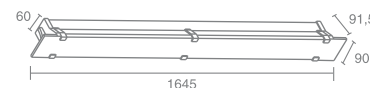

Люминесцентная лампа
с цоколем G13
Материал: сталь, алюминий, стекло
Напряжение питания 230V
Максимальная мощность 1X58W
Электронный балласт в комплекте
Лампа в комплект не входят