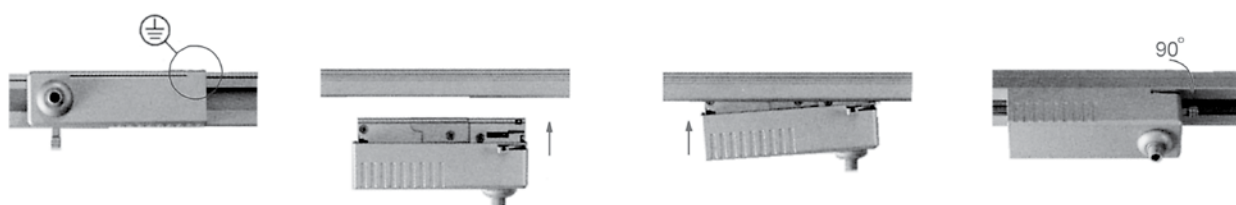

SHOP T1,5

Shop T1,5 540.01 - белый
 Shop T1,5 540.02 - серебро
 Shop T1,5 540.03 - черный

Шинапровод 1.5м с торцевым
 коннектором и заглушкой в комплекте

TECHNO 15D

Techno 15d 540.01
Techno 15d 540.02
Techno 15d 540.03