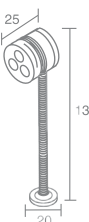

Watch 2-100 540.02/ww - теплый белый

Светодиод 350 mA
Материал: алюминий
Максимальная мощность 1,2X3W
Трансформатор в комплект не входит
Трансформатор см. на стр. 126
Провод LED Cabel см. на стр. 129