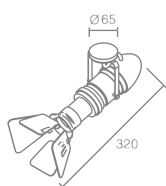

Светодиод 350 mA
 Материал: алюминий
 Максимальная мощность 1,2X3W
 Трансформатор в комплект не входит
 Трансформатор см. на стр. 126
 Провод LED Cabel см. на стр. 129

CINEMA SP

Cinema SP 544.03

Галогенная лампа
накаливания с цоколем GZ10
Материал: алюминий
Напряжение питания 220V
Максимальная мощность 50W
Поставляется без лампы