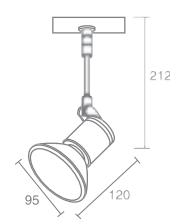

SHOP 22

Shop 22 540.01 - белый
Shop 22 540.02 - серебро
Shop 22 540.03 - черный

Галогенная лампа накаливания
с цоколем E27

Под лампу PAR-20/PAR-30

Напряжение питания 220V

Максимальная мощность 100W

Светильник может комплектоваться декоративным
кольцом см. стр. 95

Поставляется без ламп

SHOP 6

Shop 6 540.01 - белый
Shop 6 540.02 - серебро
Shop 6 540.03 - черный

Галогенная лампа накаливания
с цоколем E27

Под лампу PAR-20/PAR-30

Напряжение питания 220V

Максимальная мощность 100W

Светильник может комплектоваться декоративным
кольцом см. стр. 95

Поставляется без ламп

SHOP 3

Shop 3 540.01 - белый
Shop 3 540.02 - серебро
Shop 3 540.03 - черный

Галогенная лампа накаливания
с цоколем R7S

Напряжение питания 220V

Максимальная мощность 100W

Поставляется без ламп

SHOP 4

Shop 4 540.01 - белый
Shop 4 540.02 - серебро
Shop 4 540.03 - черный

Галогенная лампа накаливания
с цоколем GZ10

Напряжение питания 220V

Максимальная мощность 50W

Декоративное кольцо на лампу в комплекте

Поставляется без ламп