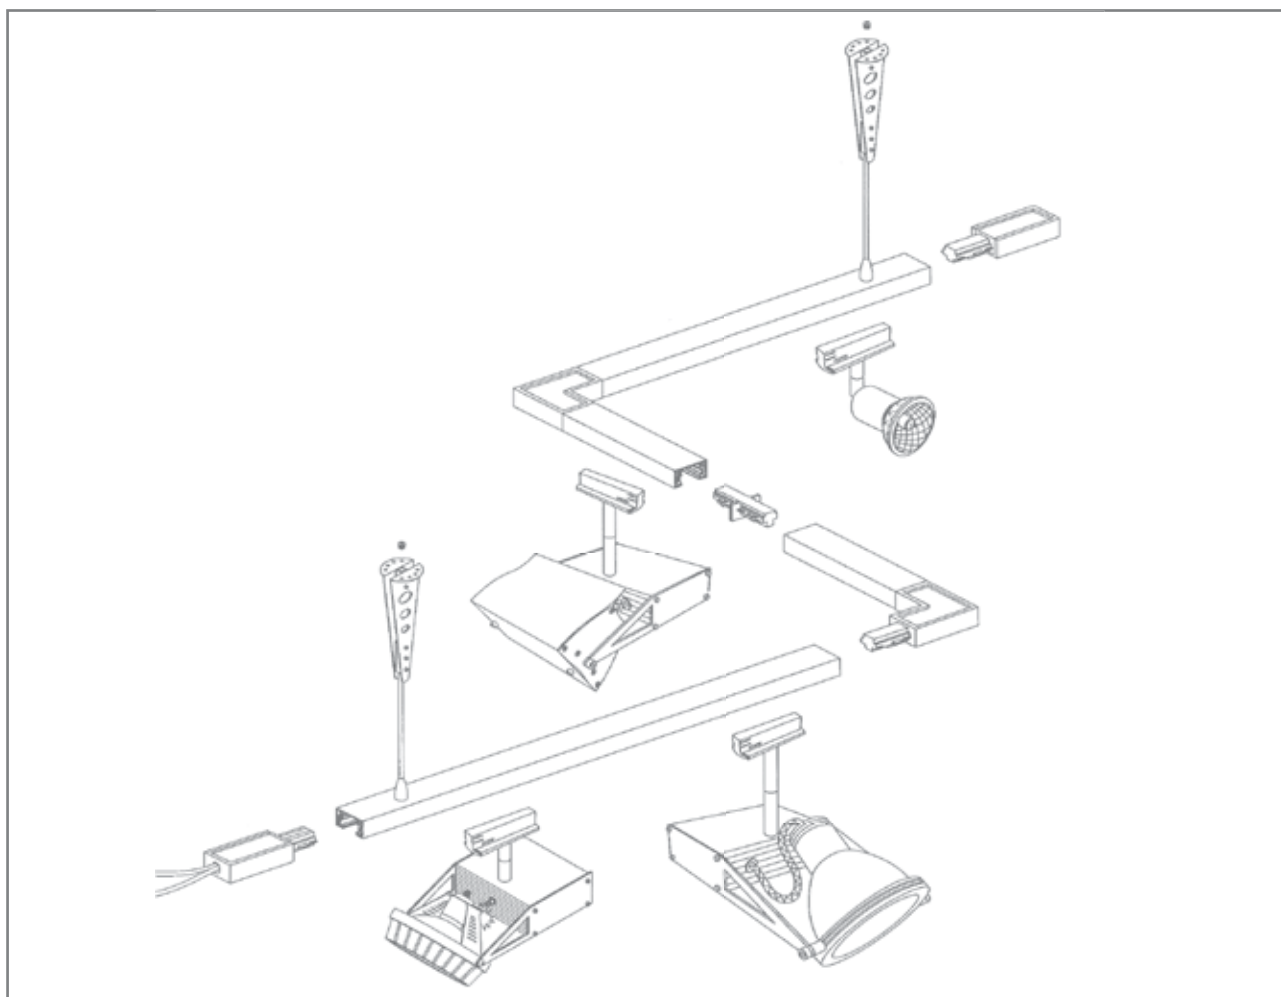

SHOP T1,5

Shop T1,5 540.01 - белый
 Shop T1,5 540.02 - серебро
 Shop T1,5 540.03 - черный

Шинапровод 1.5м с торцевым
 коннектором и заглушкой в комплекте

TECHNO 15D

Techno 15d 540.01
Techno 15d 540.02
Techno 15d 540.03