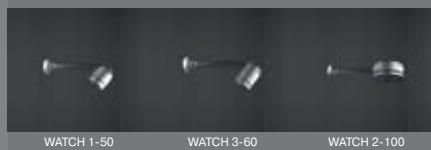

СПОТЫ

стр. 104

стр. 105

стр. 106

стр. 107

KONSOLE

Konsole 555.11

Галогенная лампа накаливания
с цоколем GU5.3
Материал: алюминий
Напряжение питания 12V
Максимальная мощность 50W
Трансформатор в комплекте
Использовать лампу только с
алюминиевым отражателем