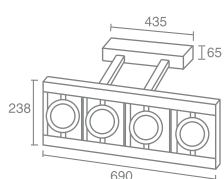

VISION

Vision 555.11

Светодиод
Материал: алюминий
Напряжение питания 12V
Максимальная мощность 1W
Трансформатор в комплекте

STADIO 1

Stadio 1 544.02

Галогеновая лампа
накаливания с цоколем G53
Материал: алюминий
Напряжение питания 12V
Максимальная мощность 4X50W
Поставляется без ламп
Трансформатор в комплекте