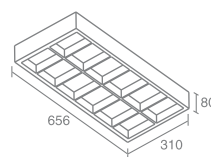

PC LONG

Лампа люминесцентная
с цоколем G13
Материал: сталь, алюминий
Напряжение питания 220V
Максимальная мощность 2X36W
Электромагнитный балласт в комплекте
Поставляется без лампы

PC SHORT

Лампа люминесцентная
с цоколем G13
Материал: сталь, алюминий
Напряжение питания 220V
Максимальная мощность 2X18W
Электромагнитный балласт в комплекте
Поставляется без лампы

COMBI

Лампа люминесцентная
с цоколем G5 + галогенная лампа накаливания
Материал: сталь, алюминий
Напряжение питания 220V
Максимальная мощность 2X14W
Максимальная мощность 4X20W
Электронный балласт и трансформатор в комплекте
Поставляется без лампы