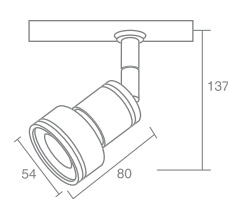

SHOP 22

Shop 22 540.01 - белый
Shop 22 540.02 - серебро
Shop 22 540.03 - черный

Галогенная лампа накаливания
с цоколем E27

Под лампу PAR-20/PAR-30

Напряжение питания 220V

Максимальная мощность 100W

Светильник может комплектоваться декоративным
кольцом см. стр. 95

Поставляется без ламп

SHOP 6

Shop 6 540.01 - белый
Shop 6 540.02 - серебро
Shop 6 540.03 - черный

Галогенная лампа накаливания
с цоколем E27

Под лампу PAR-20/PAR-30

Напряжение питания 220V

Максимальная мощность 100W

Светильник может комплектоваться декоративным
кольцом см. стр. 95

Поставляется без ламп

SHOP 3

Shop 3 540.01 - белый
Shop 3 540.02 - серебро
Shop 3 540.03 - черный

Галогенная лампа накаливания
с цоколем R7S

Напряжение питания 220V

Максимальная мощность 100W

Поставляется без ламп

SHOP 4

Shop 4 540.01 - белый
Shop 4 540.02 - серебро
Shop 4 540.03 - черный

Галогенная лампа накаливания
с цоколем GZ10

Напряжение питания 220V

Максимальная мощность 50W

Декоративное кольцо на лампу в комплекте

Поставляется без ламп