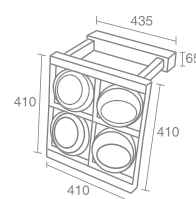

Галогеновая лампа накаливания
с цоколем G53
Материал: алюминий
Напряжение питания 12V
Максимальная мощность 4X50W
Поставляется без ламп
Трансформатор в комплекте