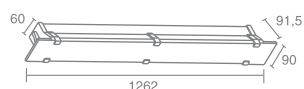

Люминесцентная лампа
с цоколем G5
Материал: сталь, алюминий, стекло
Напряжение питания 230V
Максимальная мощность 1X28W
Электронный балласт в комплекте
Лампа в комплект не входят