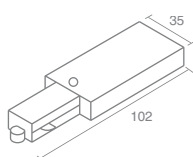

Торцевой коннектор /стандартный/
Токопроводящий