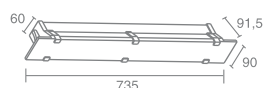

Light Way 18 W 302.08