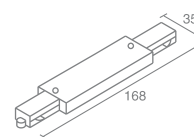

Линейный коннектор
 Токопроводящий

SHOP J06

Shop J06 540.01 - белый
 Shop J06 540.02 - серебро
 Shop J06 540.03 - черный

Стальной кронштейн
 Размер 200-1100мм

SHOP J09

Shop J09 540.01 - белый
 Shop J09 540.02 - серебро
 Shop J09 540.03 - черный