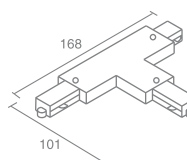

Угловой коннектор-соединитель
Токопроводящий

CE IP20

Shop J03 right 540.01 - белый
Shop J03 right 540.02 - серебро
Shop J03 right 540.03 - черный