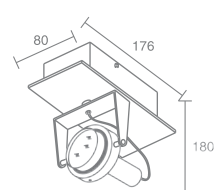

ACROBAT 1

Acrobat 1 555.11

Галогенная лампа накаливания
с цоколем GU5.3
Материал: алюминий
Напряжение питания 12V
Максимальная мощность 1X50W

Использовать лампу только с
алюминиевым отражателем
Трансформатор и лампа в комплект не входят