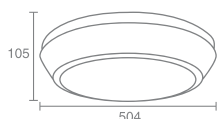

Компактная люминесцентная лампа с цоколем G10q
Материал: пластик, металл
Напряжение питания 220V
Максимальная мощность 1X83W
Поставляется без ламп
Электронный балласт в комплекте