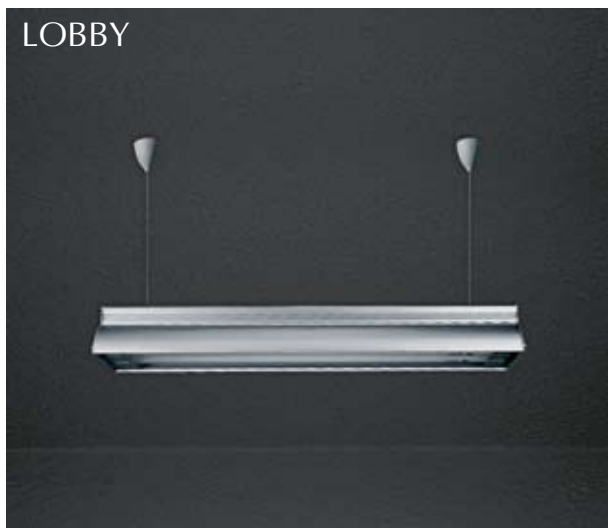

LOBBY

Lobby 544.10