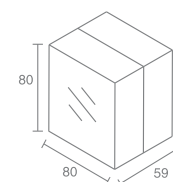

Светодиод
Материал: алюминий
Напряжение питания 220V
Максимальная мощность 1x1W
Трансформатор в комплекте