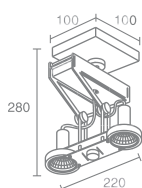

III F CE IP20 ^{KF} 1,7

BATTERY 2

Battery 2 555.11

Галогенная лампа накаливания
с цоколем GU5.3
Материал: алюминий
Напряжение питания 12V
Максимальная мощность 2X50W

Использовать лампу только с
алюминиевым отражателем
Трансформатор и лампы в комплект не входят