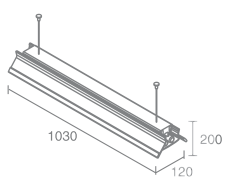

INDIO

Indio 2x21 W 328.10

Лампа люминесцентная T5,
с электронным балластом
Материал: алюминий
Напряжение питания 220V
Максимальная мощность 2X21W
Длина тросов и провода 1000мм
Поставляется без ламп

AERO OVALE