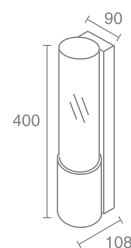

Галогенная лампа
накаливания с цоколем E14
Материал: алюминий
Напряжение питания 220 V
Максимальная мощность 2X40W
Поставляется без ламп

UNO L

Uno L 555.11

Компактная люминесцентная лампа
с цоколем E27
Материал: алюминий
Напряжение питания 220V
Максимальная мощность 1X20W
Поставляется без лампы