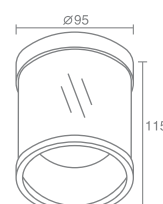

Лампа накаливания с цоколем E14
Материал: алюминий
Напряжение питания 220V
Максимальная мощность 1X60W
Поставляется без ламп