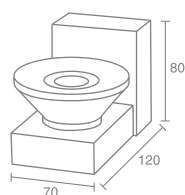

ELFO 1

Elfo 1 555.11/b - синий
Elfo 1 555.11/w - белый
Elfo 1 555.11/g - зеленый
Elfo 1 555.11/r - красный

Светодиод
Материал: алюминий
Напряжение питания 220V
Максимальная мощность 1X1W
Трансформатор в комплекте

ELFO 2

Elfo 2 555.11/b - синий
Elfo 2 555.11/w - белый
Elfo 2 555.11/g - зеленый
Elfo 2 555.11/r - белый

Светодиод
Материал: алюминий
Напряжение питания 220V
Максимальная мощность 2X1W
Трансформатор в комплекте

TORCH

Torch 555.11

Галогенная лампа
накаливания с цоколем GU10
Материал: алюминий
Напряжение питания 220V
Максимальная мощность 1X50W
Использовать лампу только с
алюминиевым отражателем
Поставляется без лампы

CLONE

Clone 555.11

Галогенная лампа
накаливания с цоколем GU10
Материал: алюминий
Напряжение питания 220V
Максимальная мощность 2X50W
Использовать лампу только с
алюминиевым отражателем
Поставляется без лампы