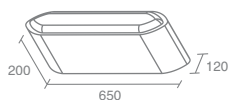

Компактная люминесцентная лампа
с цоколем 2G11
Материал: пластик, металл
Напряжение питания 220V
Максимальная мощность 1X36W
Поставляется без ламп
Электронный балласт в комплекте