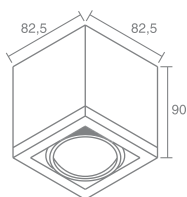

Галогенная лампа накаливания с цоколем GU10
Материал: алюминий
Напряжение питания 220V
Максимальная мощность 1X50W
Использовать лампу только с алюминиевым отражателем
Поставляется без ламп