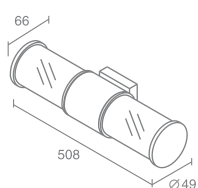

Галогенная лампа
накаливания с цоколем E14
Материал: алюминий
Напряжение питания 220 V
Максимальная мощность 2X40W
Поставляется без ламп