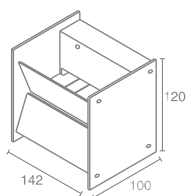

Галогенная лампа накаливания
с цоколем R7s
Материал: алюминий
Напряжение питания 220V
Максимальная мощность 1X100W
Поставляется без лампы