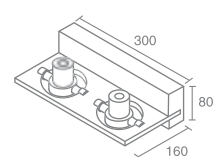

Галогенная лампа
накаливания с цоколем GU10
Материал: алюминий, стекло
Напряжение питания 220V
Максимальная мощность 2X50W
Использовать лампу только с
алюминиевым отражателем
Поставляется без ламп