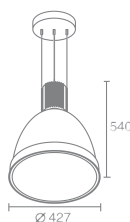

STRATO AC

Strato Ac 427 544.02

Лампа E27

Материал: алюминий, акрил

Напряжение питания 220V

Максимальная мощность 100W

Длина тросов и провода до 1000 мм

Поставляется без лампы