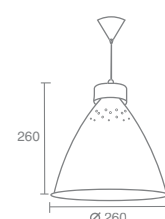

Conus 260 544.03 - черный
Conus 260 544.10 - алюминий

Лампа E27
Материал: алюминий
Напряжение питания 220V
Максимальная мощность 100W
Длина провода до 1000 мм
Поставляется без лампы