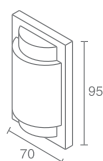

Venice 555.11/b - синий
Venice 555.11/w - белый