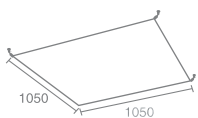

Линейная люминесцентная
лампа с цоколем G13
Материал: металл, рассеивающая ткань
Цвет: белый
Напряжение питания 220V
Максимальная мощность 4X18W
Поставляется без ламп