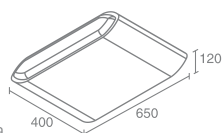

Компактная люминесцентная лампа
с цоколем 2G11
Материал: пластик, металл
Напряжение питания 220V
Максимальная мощность 2X36W
Поставляется без ламп
Электронный балласт в комплекте