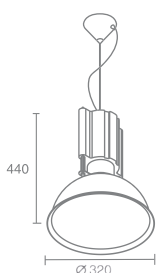

Лампа E27

Материал: алюминий

Напряжение питания 220V

Максимальная мощность 75W

Длина тросов и провода до 1000 мм

Поставляется без лампы

Лампа E27

Материал: алюминий

Напряжение питания 220V

Максимальная мощность 100W

Длина тросов и провода до 1000 мм

Поставляется без лампы