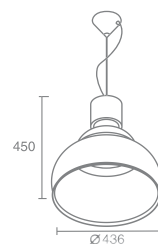

Лампа E27

Материал: алюминий

Напряжение питания 220V

Максимальная мощность 75W

Длина тросов и провода до 1000 мм

Поставляется без лампы

Лампа E27

Материал: алюминий

Напряжение питания 220V

Максимальная мощность 100W

Длина тросов и провода до 1000 мм

Поставляется без лампы