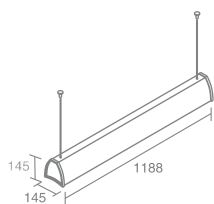

Aero A1 329.10

Лампа люминесцентная T5,
с электронным балластом
Материал: алюминий, пластик
Напряжение питания 220V
Максимальная мощность 2X28W
Длина тросов и провода 1000мм
Поставляется без ламп