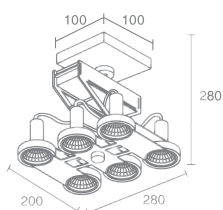

Vector 1 555.11

Галогенная лампа накаливания с цоколем G53
 Материал: алюминий
 Напряжение питания 12V
 Максимальная мощность 1X50W
 Поставляется без ламп
 Трансформатор в комплекте

Ⓛ Ⓜ Ⓝ IP20 Ⓚ 1,3

Vector 4 555.11