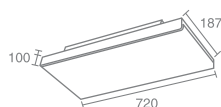

Компактная люминесцентная
лампа с цоколем 2G11
Материал: пластик, металл
Напряжение питания 220V
Максимальная мощность 2X55W
Поставляется без ламп
Электронный балласт в комплекте