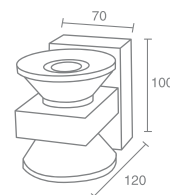

ELFO 1

Elfo 1 555.11/b - синий
Elfo 1 555.11/w - белый
Elfo 1 555.11/g - зеленый
Elfo 1 555.11/r - красный

Светодиод
Материал: алюминий
Напряжение питания 220V
Максимальная мощность 1X1W
Трансформатор в комплекте

ELFO 2

Elfo 2 555.11/b - синий
Elfo 2 555.11/w - белый
Elfo 2 555.11/g - зеленый
Elfo 2 555.11/r - белый

Светодиод
Материал: алюминий
Напряжение питания 220V
Максимальная мощность 2X1W
Трансформатор в комплекте

TORCH

Torch 555.11

Галогенная лампа
накаливания с цоколем GU10
Материал: алюминий
Напряжение питания 220V
Максимальная мощность 1X50W
Использовать лампу только с
алюминиевым отражателем
Поставляется без лампы

CLONE

Clone 555.11

Галогенная лампа
накаливания с цоколем GU10
Материал: алюминий
Напряжение питания 220V
Максимальная мощность 2X50W
Использовать лампу только с
алюминиевым отражателем
Поставляется без лампы