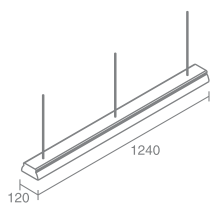

Лампа люминесцентная T8,
Материал: алюминий
Напряжение питания 220V
Максимальная мощность 2X36W
Длина тросов и провода до 1100 мм
Электромагнитный балласт в комплекте
Поставляется без ламп