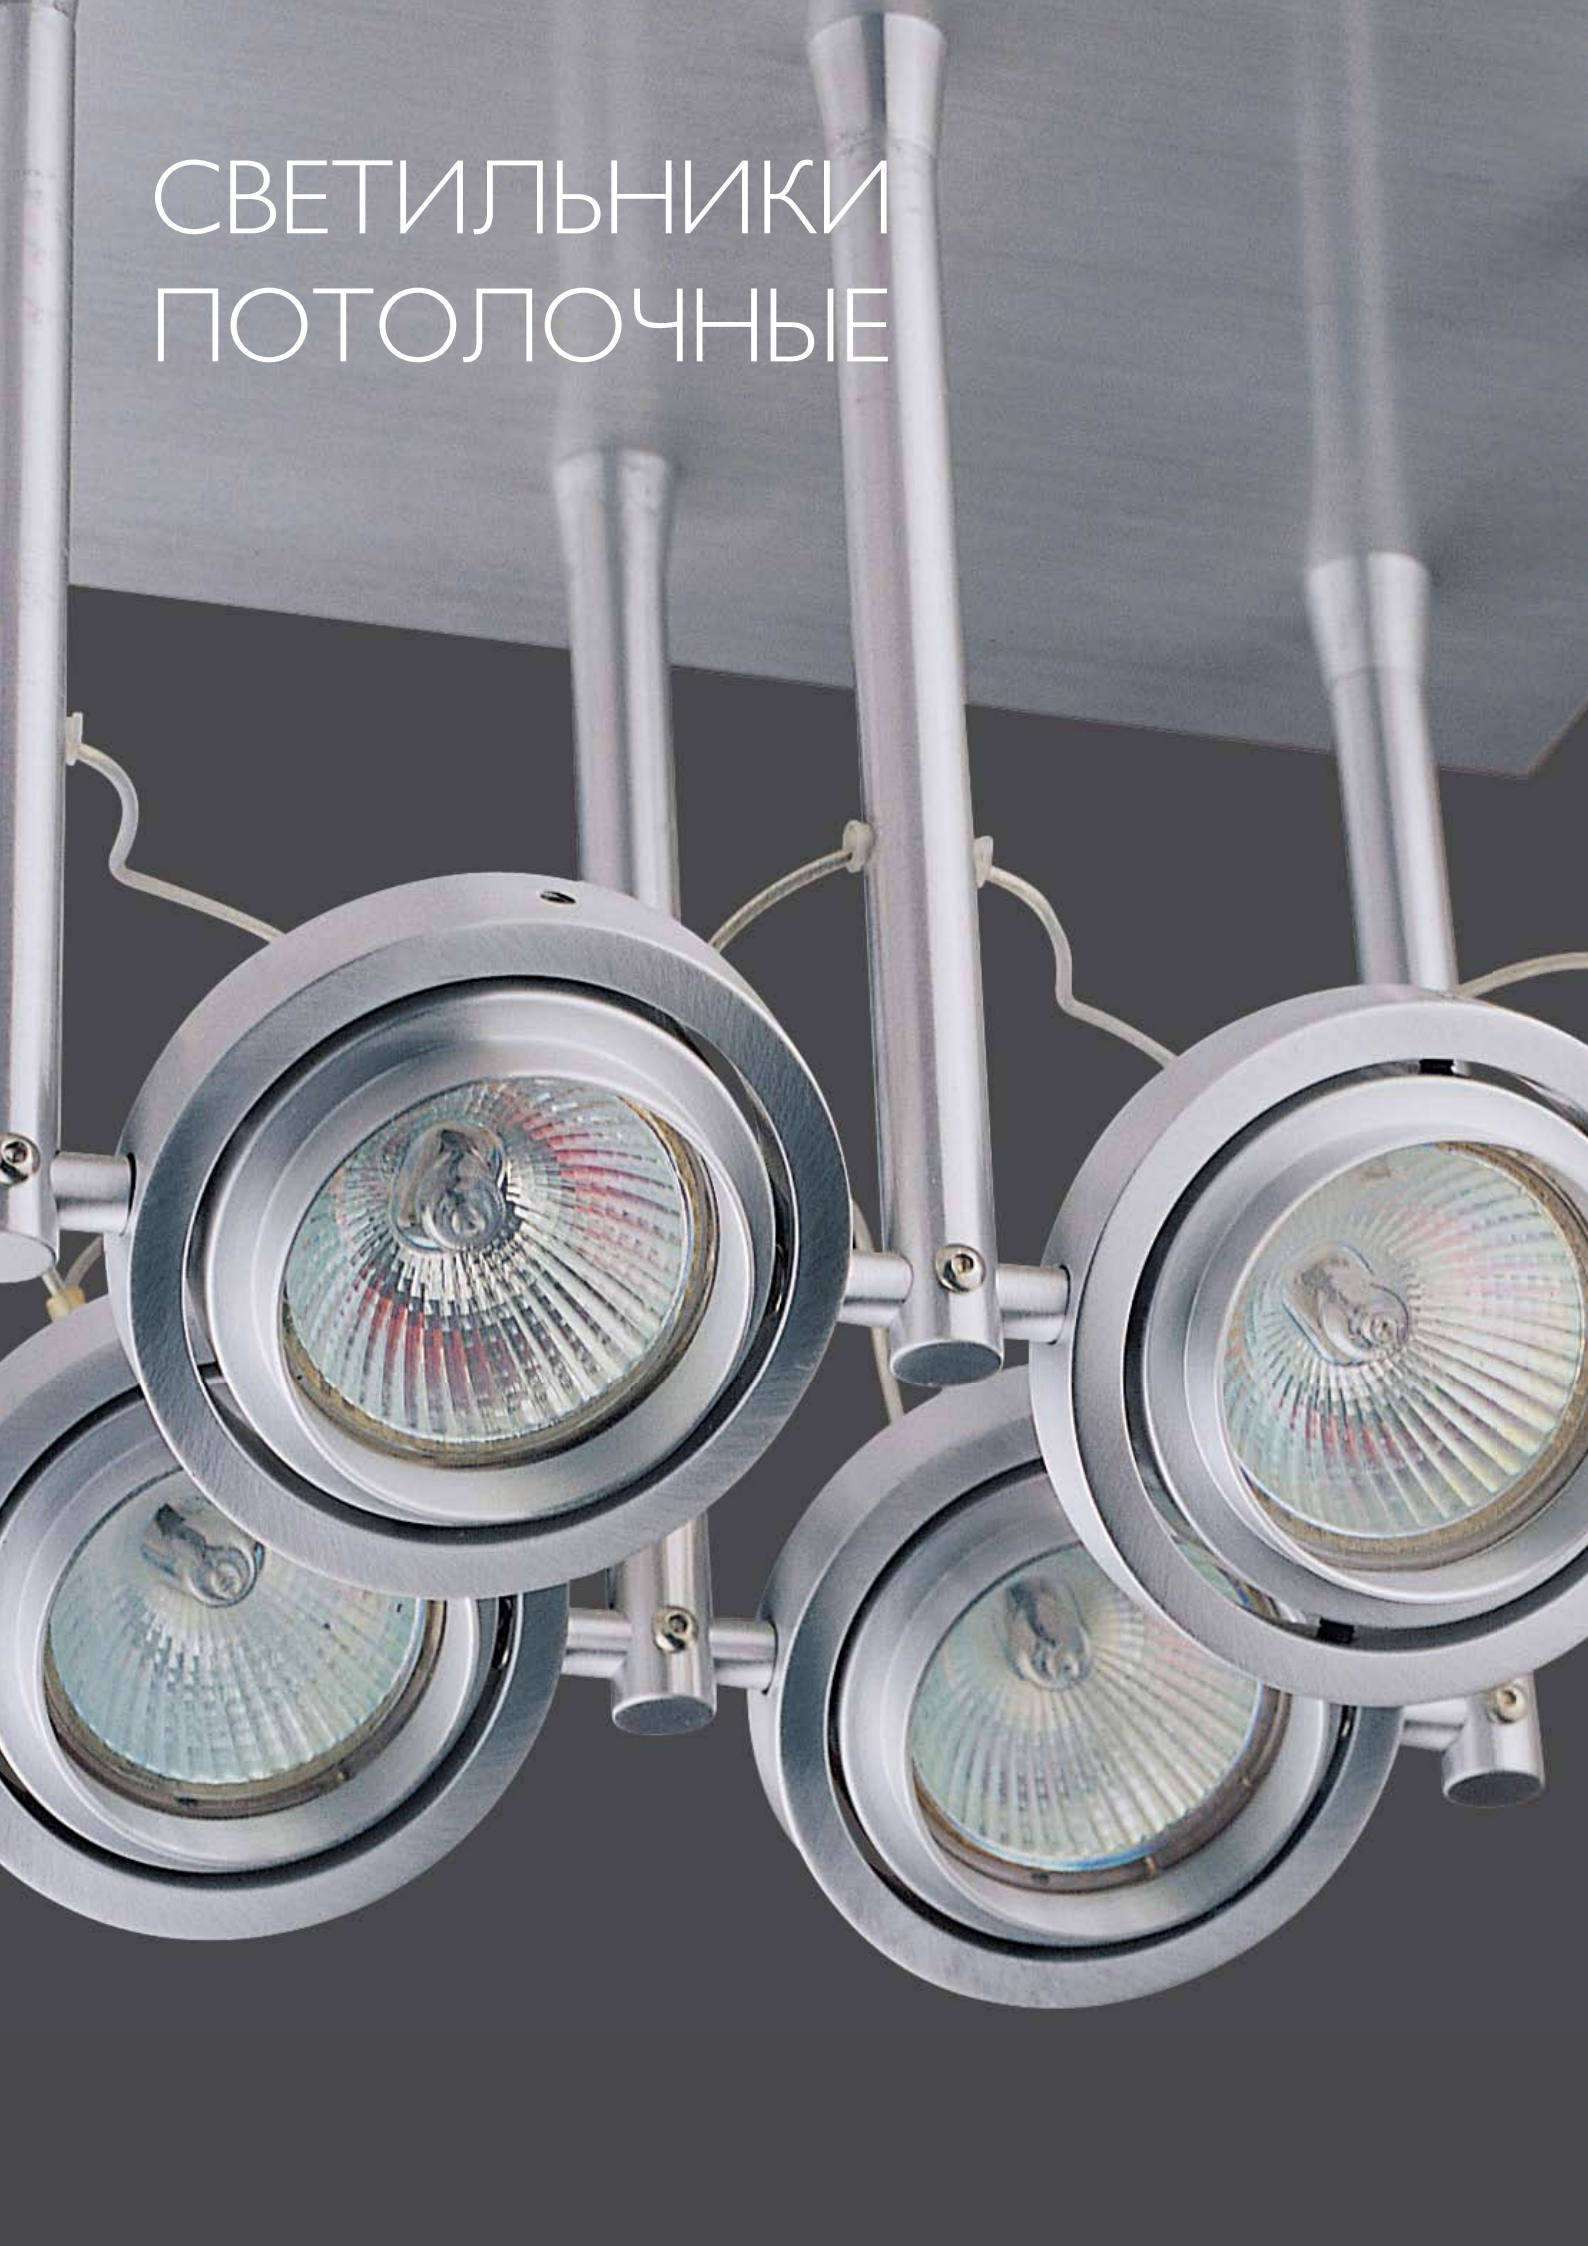

СВЕТИЛЬНИКИ ПОТОЛОЧНЫЕ

стр. 62

OMEGA GLASS MIX G SIGNAL

стр. 63

MIX M KENT SIMPLE FARO

стр. 64

SHELF 2 SHELF 3 SHELF 4SQ ACROBAT 1

стр. 65