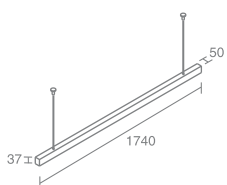

Лампа люминесцентная T5,
с электронным балластом
Материал: алюминий
Напряжение питания 220V
Максимальная мощность 1X28W
Длина тросов и провода 1000мм
Поставляется без ламп