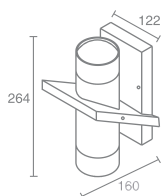

Joy L

Зеркальная лампа накаливания
с цоколем E14 R50
Материал: алюминий
Напряжение питания 220V
Максимальная мощность 2X40W
Поставляется без ламп