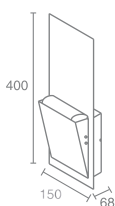

CONDOLA L

Галогенная лампа накаливания
с цоколем R7s
Материал: алюминий
Напряжение питания 220V
Максимальная мощность 100W
Поставляется без лампы

CONDOLA S

Галогенная лампа накаливания
с цоколем GU5,3
Материал: алюминий
Напряжение питания 12V
Максимальная мощность 50W
Поставляется без лампы
Трансформатор в комплекте

FENIX

Люминесцентная лампа T5
Материал: алюминий
Напряжение питания 220V
Максимальная мощность 8W
Электронный баласт в комплекте
Поставляется без ламп