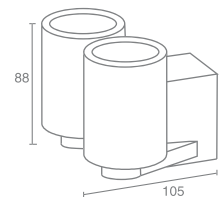

Галогенная лампа
накаливания с цоколем GU10
Материал: алюминий
Напряжение питания 220V
Максимальная мощность 2X35W
Использовать лампу только с
алюминиевым отражателем
Поставляется без ламп