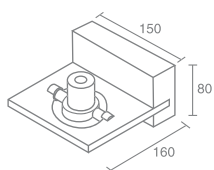

FENIX

Fenix 555.11

Люминесцентная лампа T5
Материал: алюминий
Напряжение питания 220V
Максимальная мощность 8W
Электронный баласт в комплекте
Поставляется без ламп

ROTO

Roto 555.11

Галогенная лампа
накаливания с цоколем GU10
Материал: алюминий, стекло
Напряжение питания 220V
Максимальная мощность 1X50W
Использовать лампу только с
алюминиевым отражателем
Поставляется без ламп