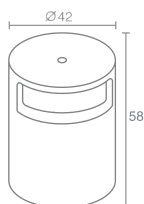

FINESTRA ROUND

Finestra round 555.11/g - зеленый
Finestra round 555.11/b - синий
Finestra round 555.11/r - красный
Finestra round 555.11/w - белый

Светодиод
Материал: алюминий
Напряжение питания 220V
Максимальная мощность 1W
Трансформатор в комплекте

FINESTRA SQUARE

Finestra Square 555.11/b - синий
Finestra Square 555.11/g - зеленый
Finestra Square 555.11/r - красный
Finestra Square 555.11/w - белый

Светодиод
Материал: алюминий
Напряжение питания 220V
Максимальная мощность 1W
Трансформатор в комплекте

VENICE

Venice 555.11/b - синий
Venice 555.11/w - белый

Светодиод
Материал: алюминий
Напряжение питания 12V
Максимальная мощность 2W
Трансформатор в комплекте
Поставляется без лампы

TERRA

Terra 555.11/b - синий
Terra 555.11/w - белый
Terra 555.11/g - зеленый
Terra 555.11/r - красный

Светодиод
Материал: алюминий
Напряжение питания 220V
Максимальная мощность 1x1W
Трансформатор в комплекте