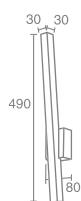

CONDOLA L

Галогенная лампа накаливания
с цоколем R7s
Материал: алюминий
Напряжение питания 220V
Максимальная мощность 100W
Поставляется без лампы

CONDOLA S

Галогенная лампа накаливания
с цоколем GU5,3
Материал: алюминий
Напряжение питания 12V
Максимальная мощность 50W
Поставляется без лампы
Трансформатор в комплекте

FENIX

Люминесцентная лампа T5
Материал: алюминий
Напряжение питания 220V
Максимальная мощность 8W
Электронный баласт в комплекте
Поставляется без ламп