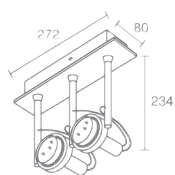

SHELF 2

Shelf 2 555.11

Галогенная лампа накаливания
с цоколем GU 5,3
Материал: алюминий
Напряжение питания 12V
Максимальная мощность 2X50W

Использовать лампу только с
алюминиевым отражателем
Трансформатор и лампы в комплект не входят