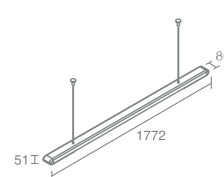

Лампа люминесцентная T8,
с электронным балластом
Материал: алюминий
Напряжение питания 220V
Максимальная мощность 1X36W
Длина тросов и провода 1000мм
Поставляется без ламп