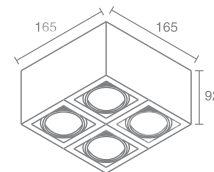

Галогенная лампа накаливания с цоколем GU10
Материал: алюминий
Напряжение питания 220V
Максимальная мощность 4X50W
Использовать лампу только с алюминиевым отражателем
Поставляется без ламп