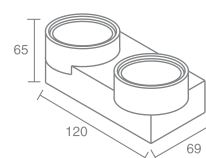

Clone 555.11

Галогенная лампа
накаливания с цоколем GU10
Материал: алюминий
Напряжение питания 220V
Максимальная мощность 2X50W
Использовать лампу только с
алюминиевым отражателем
Поставляется без лампы