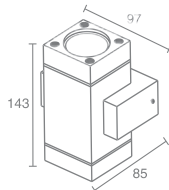

Галогенная лампа
накаливания с цоколем GU10
Материал: алюминий
Напряжение питания 220V
Максимальная мощность 2X50W
Использовать лампу только с
алюминиевым отражателем
Поставляется без ламп