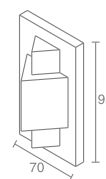

ICE

Ice 555.11

Галогенная лампа
накаливания с цоколем G9
Материал: алюминий
Напряжение питания 220V
Максимальная мощность 40W
Поставляется без лампы

MILANO

Milano 555.11/b - синий
Milano 555.11/w - белый
Milano 555.11/g - зеленый
Milano 555.11/r - красный

Светодиод
Материал: алюминий
Напряжение питания 12V
Максимальная мощность 1W
Трансформатор в комплекте
Поставляется без лампы