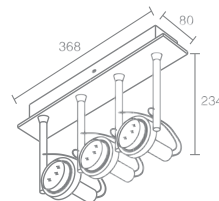

SHELF 3

Shelf 3 555.11

Галогенная лампа накаливания
с цоколем GU 5,3
Материал: алюминий
Напряжение питания 12V
Максимальная мощность 3X50W

Использовать лампу только с
алюминиевым отражателем
Трансформатор и лампы в комплект не входят