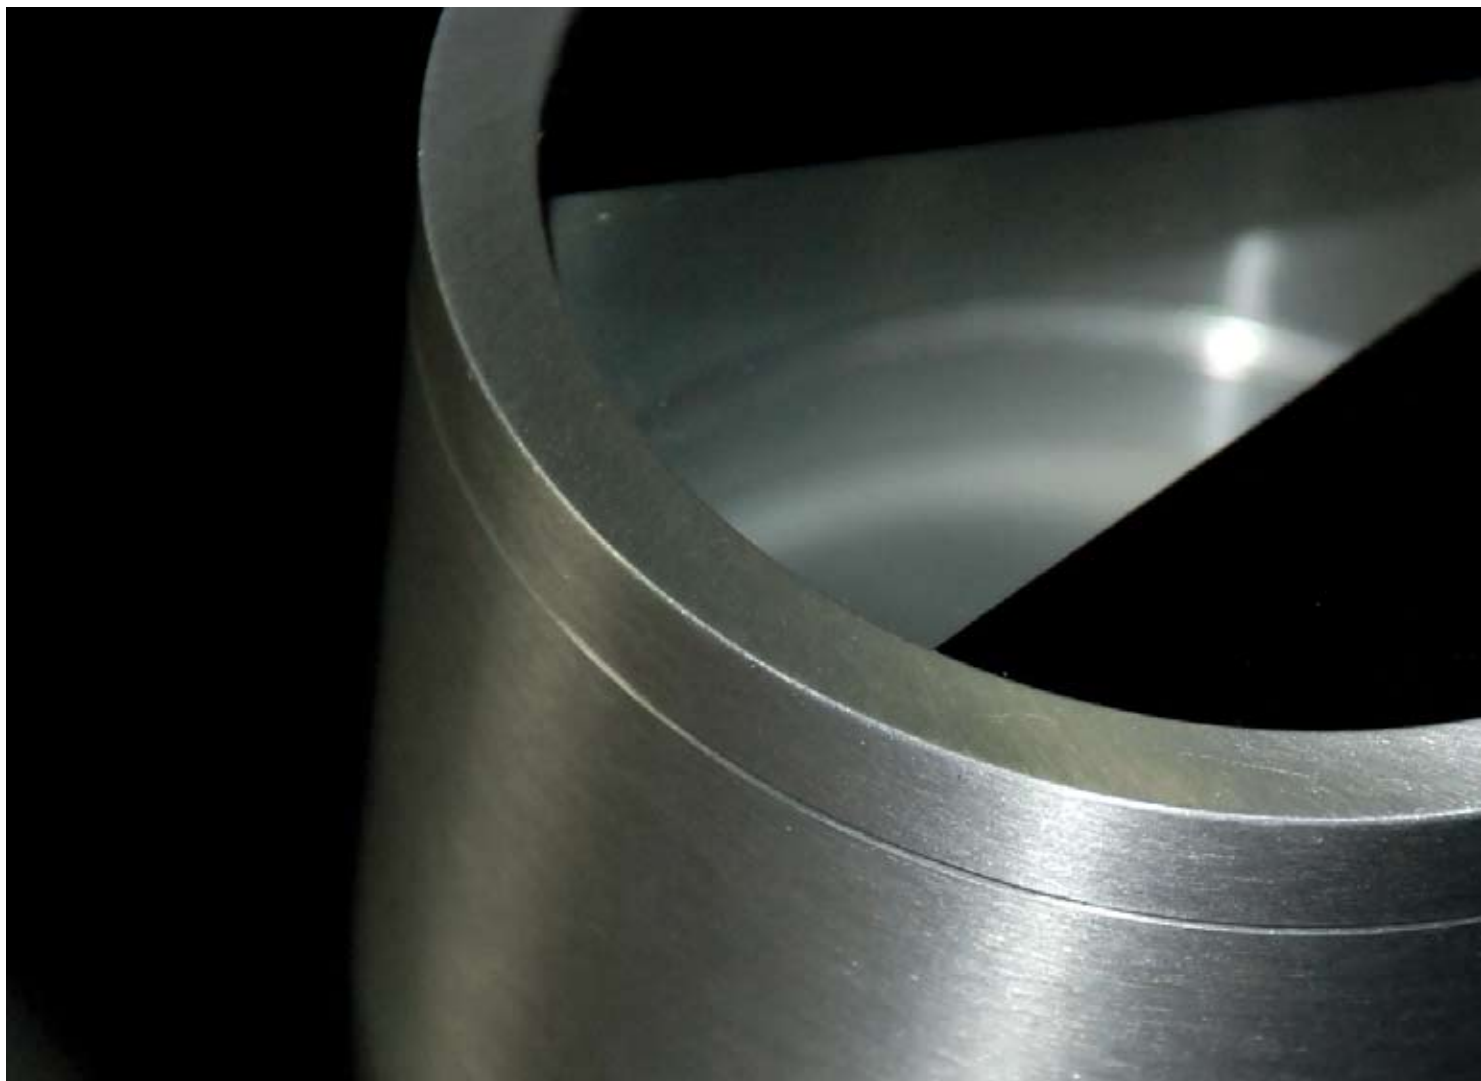

BANCO M

Галогенная лампа накаливания
с цоколем R7s
Материал: алюминий
Напряжение питания 220V
Максимальная мощность 1X100W
Поставляется без лампы

BOX M

Галогенная лампа накаливания
с цоколем G9
Материал: алюминий
Напряжение питания 220V
Максимальная мощность 1X25W
Поставляется без лампы