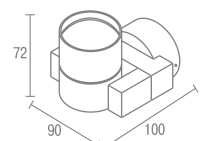

Camera 555.11

Галогенная лампа накаливания
с цоколем GU10
Материал: алюминий
Напряжение питания 220V
Максимальная мощность 1X35W
Использовать лампу только с
алюминиевым отражателем
Поставляется без лампы