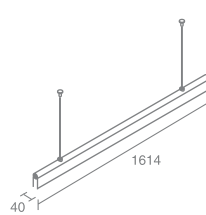

Лампа люминесцентная T5,
с электронным балластом
Материал: алюминий
Напряжение питания 220V
Максимальная мощность 1X28W
Длина тросов и провода 1000мм
Поставляется без ламп