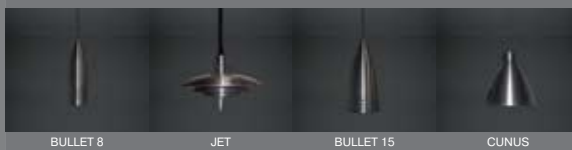

стр. 78

стр. 79

стр. 80

стр. 81

стр. 82

стр. 84

стр. 85

стр. 86

стр. 87