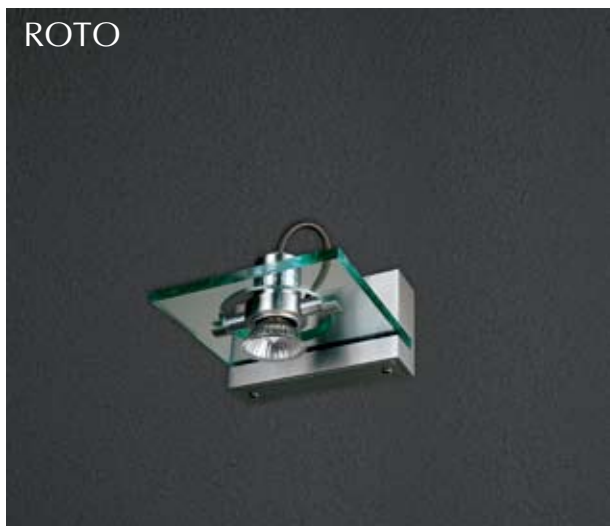

FENIX

Fenix 555.11

Люминесцентная лампа T5
Материал: алюминий
Напряжение питания 220V
Максимальная мощность 8W
Электронный баласт в комплекте
Поставляется без ламп

ROTO

Roto 555.11

Галогенная лампа
накаливания с цоколем GU10
Материал: алюминий, стекло
Напряжение питания 220V
Максимальная мощность 1X50W
Использовать лампу только с
алюминиевым отражателем
Поставляется без ламп

ROTO 2

Roto 2 555.11

Галогенная лампа
накаливания с цоколем GU10
Материал: алюминий, стекло
Напряжение питания 220V
Максимальная мощность 2X50W
Использовать лампу только с
алюминиевым отражателем
Поставляется без ламп