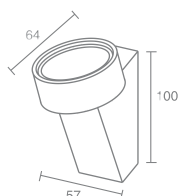

Torch 555.11

Галогенная лампа
накаливания с цоколем GU10
Материал: алюминий
Напряжение питания 220V
Максимальная мощность 1X50W
Использовать лампу только с
алюминиевым отражателем
Поставляется без лампы