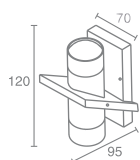

JOY M

Joy L

Зеркальная лампа накаливания
с цоколем E14 R50
Материал: алюминий
Напряжение питания 220V
Максимальная мощность 2X40W
Поставляется без ламп

Joy M

Галогенная лампа накаливания
с цоколем GU10
Напряжение питания 220V
Максимальная мощность 2X50W
Использовать лампу только с
алюминиевым отражателем
Поставляется без ламп

Joy S/b - синий
Joy S/g - зеленый
Joy S/w - белый
Joy S/r - красный

Светодиод
Напряжение питания 220V
Максимальная мощность 2X1W
Трансформатор в комплекте