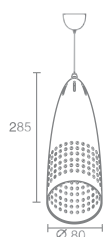

450
Ø41

BULLET 8

Bullet 8 544.10

Лампа E27
 Материал: алюминий
 Напряжение питания 220V
 Максимальная мощность 40W
 Длина провода до 1000 мм
 Поставляется без лампы

JET

Jet 544.10

Лампа E27
 Материал: алюминий
 Напряжение питания 220V
 Максимальная мощность 60W
 Длина троса и провода до 1000 мм
 Поставляется без лампы