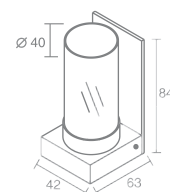

CANDELLA L

Candella L 555.11

Лампа накаливания с
цоколем E14
Материал: алюминий
Напряжение питания 220V
Максимальная мощность 1X60W
Поставляется без лампы

UNO S

Uno S 555.11

Галогенная лампа
накаливания с цоколем G9
Материал: алюминий
Напряжение питания 220V
Максимальная мощность 1X25W
Поставляется без лампы