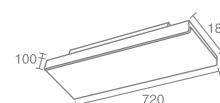

Компактная люминесцентная
лампа с цоколем 2G11
Материал: пластик, металл
Напряжение питания 220V
Максимальная мощность 1X55W
Поставляется без ламп
Электронный балласт в комплекте