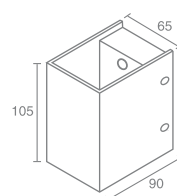

BANCO M

Banco M 555.11

Галогенная лампа накаливания
с цоколем R7s
Материал: алюминий
Напряжение питания 220V
Максимальная мощность 1X100W
Поставляется без лампы

BOX M

Box M 555.11

Галогенная лампа накаливания
с цоколем G9
Материал: алюминий
Напряжение питания 220V
Максимальная мощность 1X25W
Поставляется без лампы