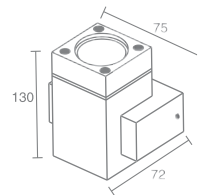

Cubeto Sa Led 555.11/b - синий
Cubeto Sa Led 555.11/g - зеленый
Cubeto Sa Led 555.11/r - красный
Cubeto Sa Led 555.11/w - белый

Светодиод
Материал: алюминий
Напряжение питания 220V
Максимальная мощность 1X1W
Трансформатор в комплекте