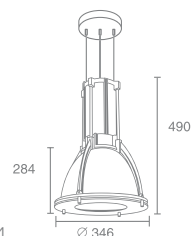

Rocket Ac 535.02 - отражатель акриловый
Rocket Alu 535.02 - отражатель алюминиевый

Метало-галогенная лампа G12
Материал: алюминий
Напряжение питания 220V
Максимальная мощность 150W
Электронный балласт в комплекте
Длина тросов и провода до 1000 мм
Поставляется без лампы