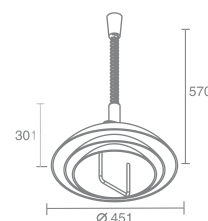

450
Ø41

BULLET 8

Bullet 8 544.10

Лампа E27
 Материал: алюминий
 Напряжение питания 220V
 Максимальная мощность 40W
 Длина провода до 1000 мм
 Поставляется без лампы

JET

Jet 544.10

Лампа E27
 Материал: алюминий
 Напряжение питания 220V
 Максимальная мощность 60W
 Длина троса и провода до 1000 мм
 Поставляется без лампы