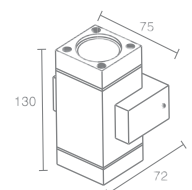

Светодиод
Материал: алюминий
Напряжение питания 220V
Максимальная мощность 2X1W
Трансформатор в комплекте