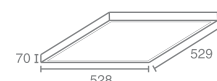

Компактная люминесцентная лампа с цоколем 2G11
Материал: пластик
Напряжение питания 220V
Максимальная мощность 3X36W
Поставляется без ламп
Электронный балласт в комплекте