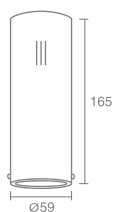

FIX

Fix 555.11

Галогенная лампа накаливания
с цоколем GU 5,3
Материал: алюминий
Напряжение питания 12V
Максимальная мощность 50W
Поставляется без ламп
Трансформатор в комплекте

GLASS TUBE

Glass tube 400 555.00

Накладная стеклянная трубка
для светильника FIX
Длина - 400мм

Glass tube 500 555.00

Накладная стеклянная трубка
для светильника FIX
Длина - 500мм

Glass tube 600 555.00

Накладная стеклянная трубка
для светильника FIX
Длина - 600мм