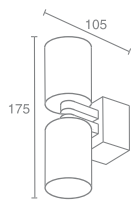

Joy S/b - синий
Joy S/g - зеленый
Joy S/w - белый
Joy S/r - красный

Светодиод
Напряжение питания 220V
Максимальная мощность 2X1W
Трансформатор в комплекте

UP & DOWN

Up & Down 555.11

Галогенная лампа
накаливания с цоколем GU10
Материал: алюминий
Напряжение питания 220V
Максимальная мощность 2X35W
Использовать лампу только с
алюминиевым отражателем
Поставляется без ламп