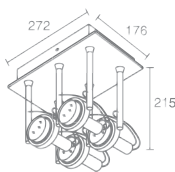

SHELF 4SQ

Shelf 4SQ 555.11

Галогенная лампа накаливания
с цоколем GU 5,3
Материал: алюминий
Напряжение питания 12 V
Максимальная мощность 4X50W

Использовать лампу только с
алюминиевым отражателем
Трансформатор и лампы в комплект не входят