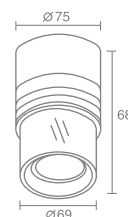

Галогенная лампа накаливания
с цоколем GU10
Материал: алюминий, стекло
Напряжение питания 220V
Максимальная мощность 1X50W
Использовать лампу только с алюминиевым
отражателем
Поставляется без ламп