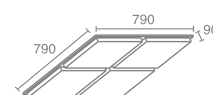

Компактная люминесцентная
лампа с цоколем 2G11
Материал: пластик, металл
Напряжение питания 220V
Максимальная мощность 8X24W
Поставляется без ламп
Электронный балласт в комплекте