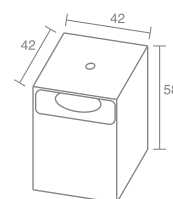

Finestra Square 555.11/b - синий
Finestra Square 555.11/g - зеленый
Finestra Square 555.11/r - красный
Finestra Square 555.11/w - белый

Светодиод
Материал: алюминий
Напряжение питания 220V
Максимальная мощность 1W
Трансформатор в комплекте