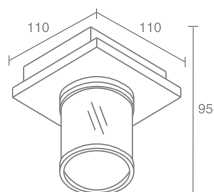

FRAME 1 FRAME 2 FRAME 3

стр. 74

CALIPSO RUMBA

стр. 75

ASTAR

OMEGA

Omega 555.11

Галогенная лампа
накаливания с цоколем G9
Материал: алюминий, стекло
Напряжение питания 220V
Максимальная мощность 1X40W
Поставляется без ламп