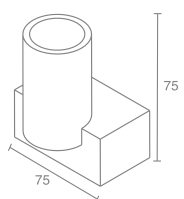

ОРТИКО 1

Optiko 1 555.11/b - синий
Optiko 1 555.11/w - белый
Optiko 1 555.11/g - зеленый
Optiko 1 555.11/r - красный

Светодиод
Материал: алюминий
Напряжение питания 220V
Максимальная мощность 1W
Трансформатор в комплекте

ОРТИКО 2

Optiko 2 555.11/b - синий
Optiko 2 555.11/w - белый
Optiko 2 555.11/g - зеленый
Optiko 2 555.11/r - красный

Светодиод
Материал: алюминий
Напряжение питания 220V
Максимальная мощность 2X1W
Трансформатор в комплекте