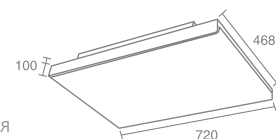

Frame 2 327.10

Компактная люминесцентная
лампа с цоколем 2G11
Материал: пластик, металл
Напряжение питания 220V
Максимальная мощность 2X55W
Поставляется без ламп
Электронный балласт в комплекте

FRAME 3

Frame 3 327.10