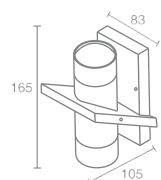

JOY M

Joy L

Зеркальная лампа накаливания
с цоколем E14 R50
Материал: алюминий
Напряжение питания 220V
Максимальная мощность 2X40W
Поставляется без ламп

Joy M

Галогенная лампа накаливания
с цоколем GU10
Напряжение питания 220V
Максимальная мощность 2X50W
Использовать лампу только с
алюминиевым отражателем
Поставляется без ламп