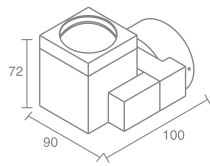

Cubeto 555.11

Галогенная лампа накаливания
с цоколем GU10
Материал: алюминий
Напряжение питания 220V
Максимальная мощность 1X35W
Использовать лампу только с
алюминиевым отражателем
Поставляется без лампы