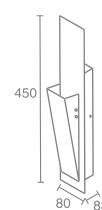

CONDOLA L

Галогенная лампа накаливания
с цоколем R7s
Материал: алюминий
Напряжение питания 220V
Максимальная мощность 100W
Поставляется без лампы

CONDOLA S

Галогенная лампа накаливания
с цоколем GU5,3
Материал: алюминий
Напряжение питания 12V
Максимальная мощность 50W
Поставляется без лампы
Трансформатор в комплекте

FENIX

Люминесцентная лампа T5
Материал: алюминий
Напряжение питания 220V
Максимальная мощность 8W
Электронный баласт в комплекте
Поставляется без ламп