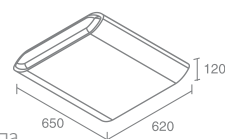

Компактная люминесцентная лампа
с цоколем 2G11
Материал: пластик, металл
Напряжение питания 220V
Максимальная мощность 3X36W
Поставляется без ламп
Электронный балласт в комплекте