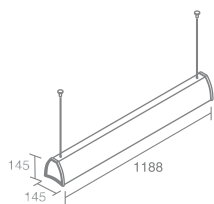

Aero A2 329.10

Лампа люминесцентная T5,
с электронным балластом
Материал: алюминий, пластик
Напряжение питания 220V
Максимальная мощность 2X28W
Длина тросов и провода 1000мм
Поставляется без ламп