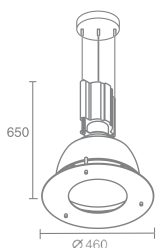

STRATO GL

Strato Gl 460 Wh 544.02

Лампа E27

Материал: алюминий,
стекло матовое

Напряжение питания 220V

Максимальная мощность 75W

Длина тросов и провода до 1000 мм

Поставляется без лампы

CE IP20

STRATO AC

Strato Ac 427 544.02

Лампа E27

Материал: алюминий, акрил

Напряжение питания 220V

Максимальная мощность 100W

Длина тросов и провода до 1000 мм

Поставляется без лампы

CE IP20