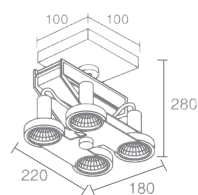

BATTERY 4

Battery 4 555.11

Галогенная лампа накаливания
с цоколем GU5.3
Материал: алюминий
Напряжение питания 12V
Максимальная мощность 4X50W

Использовать лампу только с
алюминиевым отражателем
Трансформатор и лампы в комплект не входят