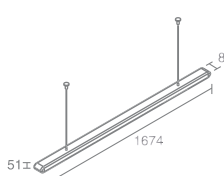

Лампа люминесцентная T5,
с электронным балластом
Материал: алюминий
Напряжение питания 220V
Максимальная мощность 2X28W
Длина тросов и провода 1000мм
Поставляется без ламп