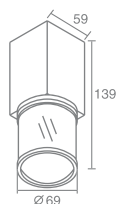

OMEGA

Галогенная лампа
накаливания с цоколем G9
Материал: алюминий, стекло
Напряжение питания 220V
Максимальная мощность 1X40W
Поставляется без ламп

GLASS

Галогенная лампа накаливания
с цоколем GU10
Материал: алюминий, стекло
Напряжение питания 220V
Максимальная мощность 1X50W
Использовать лампу только с алюминиевым
отражателем
Поставляется без ламп

MIX G

Галогенная лампа накаливания
с цоколем GU10
Материал: алюминий, стекло
Напряжение питания 220V
Максимальная мощность 1X50W
Использовать лампу только с
алюминиевым отражателем
Поставляется без ламп

SIGNAL

Лампа накаливания с цоколем E14
Материал: алюминий
Напряжение питания 220V
Максимальная мощность 1X60W
Поставляется без ламп