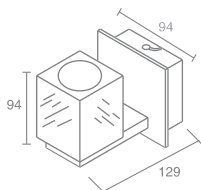

Ice 555.11

Галогенная лампа
накаливания с цоколем G9
Материал: алюминий
Напряжение питания 220V
Максимальная мощность 40W
Поставляется без лампы