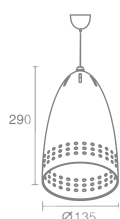

BULLET 8

Bullet 8 544.10

Лампа E27
Материал: алюминий
Напряжение питания 220V
Максимальная мощность 40W
Длина провода до 1000 мм
Поставляется без лампы

JET

Jet 544.10

Лампа E27
Материал: алюминий
Напряжение питания 220V
Максимальная мощность 60W
Длина троса и провода до 1000 мм
Поставляется без лампы

BULLET 15

Bullet 15 544.10

Лампа E27,
Материал: алюминий
Напряжение питания 220V
Максимальная мощность 40W
Длина провода до 1000 мм
Поставляется без лампы

CONUS

Conus 260 544.03 - черный
Conus 260 544.10 - алюминий

Лампа E27
Материал: алюминий
Напряжение питания 220V
Максимальная мощность 100W
Длина провода до 1000 мм
Поставляется без лампы