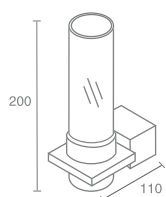

Лампа накаливания с
цоколем E14
Материал: алюминий
Напряжение питания 220V
Максимальная мощность 1X60W
Поставляется без лампы