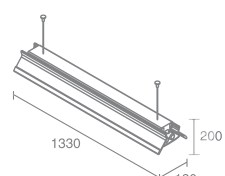

Лампа люминесцентная T5,
с электронным балластом
Материал: алюминий
Напряжение питания 220V
Максимальная мощность 2X28W
Длина тросов и провода 1000мм
Поставляется без ламп