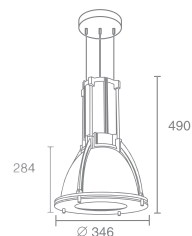

Rocket Opal 535.02 -
отражатель опаловый белый
Rocket Y 535.02 -
отражатель опаловый желтый

Метало-галогенная лампа G12
Материал: алюминий
Напряжение питания 220V
Максимальная мощность 150W
Электронный балласт в комплекте
Длина тросов и провода до 1000 мм
Поставляется без лампы