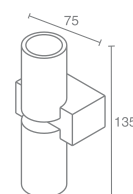

ОРТИКО 1

Optiko 1 555.11/b - синий
Optiko 1 555.11/w - белый
Optiko 1 555.11/g - зеленый
Optiko 1 555.11/r - красный

Светодиод
Материал: алюминий
Напряжение питания 220V
Максимальная мощность 1W
Трансформатор в комплекте

ОРТИКО 2

Optiko 2 555.11/b - синий
Optiko 2 555.11/w - белый
Optiko 2 555.11/g - зеленый
Optiko 2 555.11/r - красный

Светодиод
Материал: алюминий
Напряжение питания 220V
Максимальная мощность 2X1W
Трансформатор в комплекте