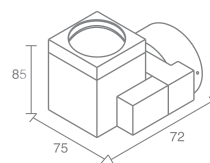

Cubeto Led 555.11/b - синий
Cubeto Led 555.11/g - зеленый
Cubeto Led 555.11/r - красный
Cubeto Led 555.11/w - белый

Светодиод
Материал: алюминий
Напряжение питания 220V
Максимальная мощность 1X1W
Трансформатор в комплекте