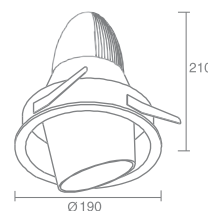

Металло-галогенная лампа
с цоколем G12
Материал: алюминий
Напряжение питания 220V
Максимальная мощность 150W
Пускорегулирующий аппарат в комплект не входит
Поставляется без лампы

PROFI 2

Profi 2 544.01

Металло-галогенная лампа
с цоколем G12
Материал: алюминий
Напряжение питания 220V
Максимальная мощность 150W
Пускорегулирующий аппарат в комплект не входит
Поставляется без лампы