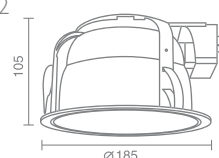

Profy Round 185M 2x18W 540.01
Profy Round 185M 2x18W 540.02

Компактная люминесцентная
лампа с цоколем G24q-2
Материал: алюминий
Напряжение питания 220V
Максимальная мощность 2X18
Электронный балласт в комплекте
Поставляется без ламп