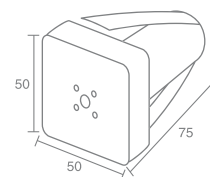

Светодиод
Материал: алюминий
Напряжение питания 220V
Максимальная мощность 1W
Трансформатор в комплекте