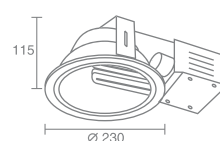

Компактная люминесцентная
лампа с цоколем G24d-3
Материал: алюминий
Напряжение питания 220V
Максимальная мощность 2x26W
Электромагнитный балласт в комплекте
Поставляется без лампы