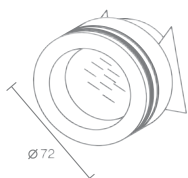

Галогенная лампа
накаливания с цоколем GU4
Материал: алюминий
Напряжение питания 12V
Максимальная мощность 35W
Использовать лампу с алюминиевым или
дихроичным отражателем
Поставляется без лампы
Трансформатор в комплект не входит