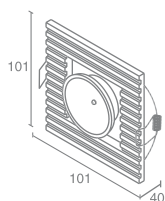

III F CE IP20 0,2 65

ZEBRA M1

Zebra M1.MR 541.11

Галогенная лампа
накаливания с цоколем GU5.3
Материал: алюминий
Напряжение питания 12V
Максимальная мощность 1X50W
Трансформатор в комплект не входит
Поставляется без ламп