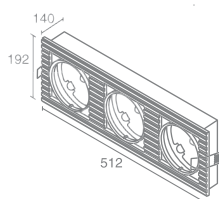

Металло-галогенная лампа с цоколем G12
Материал: алюминий
Напряжение питания 220V
Максимальная мощность 3X150W
Пускорегулирующий аппарат в комплект не входит
Поставляется без ламп