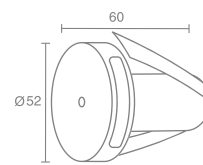

DISC

Disc 555.11/w - белый
Disc 555.11/r - красный
Disc 555.11/g - зеленый
Disc 555.11/b - синий

Светодиод
Материал: алюминий
Напряжение питания 220V
Максимальная мощность 4X0,5W
Трансформатор в комплекте

LUNA

Luna 555. 11/w - белый
Luna 555. 11/r - красный
Luna 555. 11/g - зеленый
Luna 555. 11/b - синий

Светодиод
Материал: алюминий
Напряжение питания 220V
Максимальная мощность 1W
Трансформатор в комплекте

SCREW

Screw 555.11/w - белый
Screw 555.11/r - красный
Screw 555.11/g - зеленый
Screw 555.11/b - синий

Светодиод
Материал: алюминий
Напряжение питания 220V
Максимальная мощность 6X0,2W
Трансформатор в комплекте

LUNA SQ

Luna SQ 555. 11/w - белый
Luna SQ 555. 11/b - синий
Luna SQ 555. 11/y - желтый

Светодиод
Материал: алюминий
Напряжение питания 220V
Максимальная мощность 1W
Трансформатор в комплекте