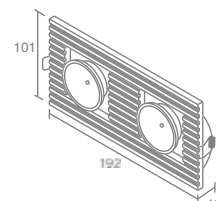

Галогенная лампа
накаливания с цоколем GU5.3
Материал: алюминий
Напряжение питания 12V
Максимальная мощность 2X50W
Трансформатор в комплект не входит
Поставляется без ламп