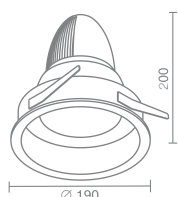

Металло-галогенная лампа
с цоколем G12
Материал: алюминий
Напряжение питания 220V
Максимальная мощность 150W
Пускорегулирующий аппарат в комплект не входит
Поставляется без лампы