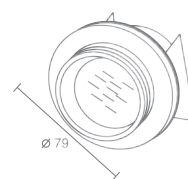

Галогенная лампа
накаливания с цоколем GU5,3
Материал: алюминий
Напряжение питания 12V
Максимальная мощность 1X50W
Использовать лампу с алюминиевым или
дихроичным отражателем
Поставляется без лампы
Трансформатор в комплект не входит