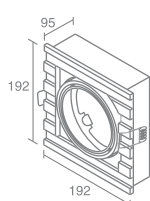

Галогенная лампа
накаливания с цоколем G53
Материал: алюминий
Напряжение питания 12V
Максимальная мощность 100W
Трансформатор в комплект не входит
Поставляется без ламп