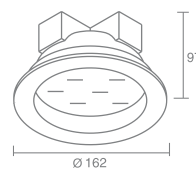

Custom round 162 544.06 - хром

Металло-галогенная
лампа с цоколем Rx7S
Материал: алюминий
Напряжение питания 220V
Максимальная мощность 70W
Пускорегулирующий аппарат в комплект не входит
Поставляется без ламп