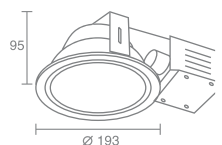

Компактная люминесцентная
лампа с цоколем G24d-1
Материал: алюминий
Напряжение питания 220V
Максимальная мощность 2X13W
Электромагнитный балласт в комплекте
Поставляется без лампы