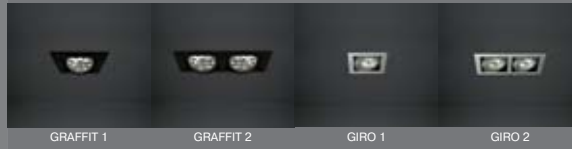

стр. 12

стр. 13

стр. 14

стр. 15

стр. 16

стр. 17

стр. 18

стр. 19

стр. 20

стр. 21

стр. 22

стр. 23