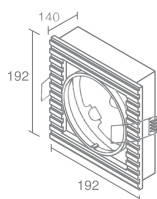

Галогенная лампа
накаливания с цоколем G53
Материал: алюминий
Напряжение питания 12V
Максимальная мощность 3X100W
Поставляется без ламп

ZEBRA C1

Zebra C1.CDM70 541.11

Металло-галогенная лампа с цоколем G12
 Материал: алюминий
 Напряжение питания 220V
 Максимальная мощность 150W
 Пускорегулирующий аппарат в комплект не входит
 Поставляется без ламп