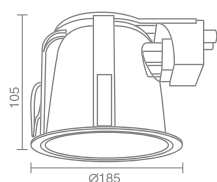

Profy Round 185 2x13W 540.01
Profy Round 185 2x13W 540.02

Компактная люминесцентная
лампа с цоколем G24q-1
Материал: алюминий
Напряжение питания 220V
Максимальная мощность 2X13
Электронный балласт в комплекте
Поставляется без ламп