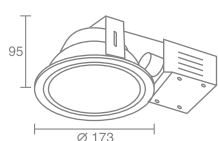

Компактная люминесцентная
лампа с цоколем G24d-1
Материал: алюминий
Напряжение питания 220V
Максимальная мощность 13W
Электромагнитный балласт в комплекте
Поставляется без лампы