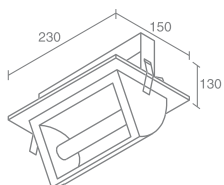

III F CE IP54 KT 0,1 Ø68

LIFT

Lift 544.01 - белый
Lift 544.16 - хром матовый

Металло-галогенная лампа
с цоколем R_x7S
Материал: алюминий
Напряжение питания 220V
Максимальная мощность 150W
Пускорегулирующий аппарат в комплект не входит
Поставляется без лампы