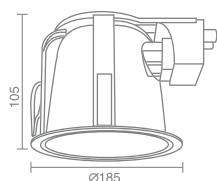

Profy Round 185 2x18W 540.01
Profy Round 185 2x18W 540.02

Компактная люминесцентная
лампа с цоколем G24q-2
Материал: алюминий
Напряжение питания 220V
Максимальная мощность 2X18
Электронный балласт в комплекте
Поставляется без ламп