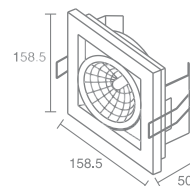

Галогенная лампа
накаливания с цоколем G53
Материал: алюминий
Напряжение питания 12V
Максимальная мощность 100W
Поставляется без лампы
Трансформатор в комплект не входит