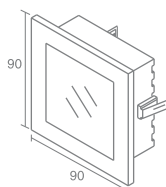

Галогенная лампа с цоколем G9
Напряжение питания 220V
Максимальная мощность 25W
Трансформатор в комплект не входит
Поставляется без ламп