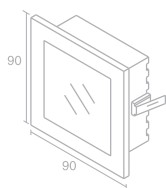

Галогенная лампа накаливания с цоколем G4
Напряжение питания 12V
Максимальная мощность 20W
Трансформатор в комплект не входит
Поставляется без ламп