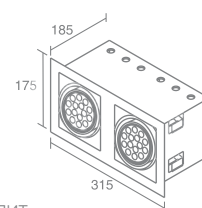

Светодиод 350mA
Максимальная мощность 15X1W
Трансформатор в комплект не входит
Трансформатор см. на стр. 126
Провод LED Cabel см. на стр. 129