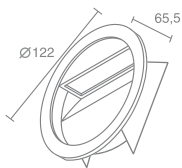

NAVY ROUND 112

Navy Round 112 546.02

Светодиод
Материал: алюминий
Напряжение питания 12V
Максимальная мощность 1,8W
Трансформатор в комплект не входит
Монтажный короб в комплекте

REFLEX 230

Reflex 230 544.02