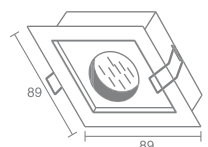

Галогенная лампа
накаливания с цоколем GU5.3
Материал: алюминий
Напряжение питания 12 V
Максимальная мощность 1X50W
Использовать лампу с алюминиевым или
дихроичным отражателем
Поставляется без лампы
Трансформатор в комплект не входит