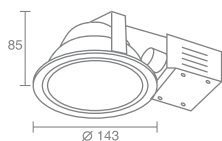

Компактная люминесцентная
лампа с цоколем G24d-1
Материал: алюминий
Напряжение питания 220V
Максимальная мощность 10/13W
Электромагнитный балласт в комплекте
Поставляется без лампы