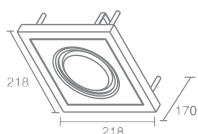

Металло-галогенная лампа
с цоколем E27
Материал: алюминий
Напряжение питания 220V
Максимальная мощность 70W
Поставляется без лампы
Пускорегулирующий аппарат в комплект не входит