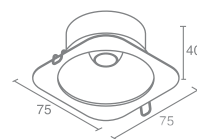

Bug 75 544.02 - серебро

Светодиод 350mA
Материал: алюминий
Максимальная мощность 1W
Трансформатор в комплект не входит
Трансформатор см. на стр. 126
Провод LED Cabel см. на стр. 129