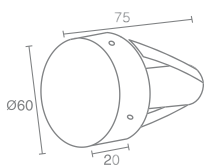

NAVY 185 546.02

Светодиод
 Материал: алюминий
 Напряжение питания 12V
 Максимальная мощность 3,57W
 Трансформатор в комплект не входит
 Монтажный короб в комплекте

DISC

Disc 555.11/w - белый
 Disc 555.11/r - красный
 Disc 555.11/g - зеленый
 Disc 555.11/b - синий