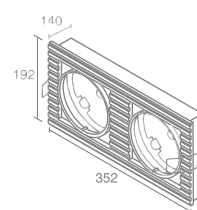

Металло-галогенная лампа с цоколем G12
Материал: алюминий
Напряжение питания 220V
Максимальная мощность 2X150W
Пускорегулирующий аппарат в комплект не входит
Поставляется без ламп