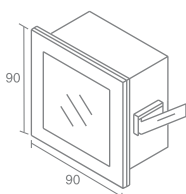

Светодиод 350mA

Максимальная мощность 1x1W

Трансформатор в комплект не входит

Поставляется без ламп

Трансформатор см. на стр. 126

Провод LED Cabel см. на стр. 129

WINDOW CELL

Window G9 cell 540.02