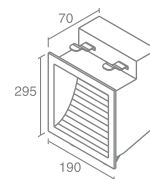

Reflex 230 544.02

Компактная люминесцентная
лампа с цоколем G24-d2
Материал: алюминий
Напряжение питания 220V
Максимальная мощность 18W
Электромагнитный балласт в комплекте
Поставляется без ламп