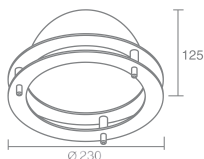

Custom round 230 544.01 - белый

Компактная люминесцентная
лампа с цоколем G24-q3
Материал: алюминий
Напряжение питания 220V
Максимальная мощность 2X26W
Электронный балласт в комплекте
Поставляется без ламп