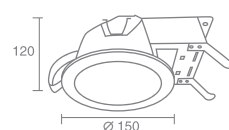

Компактная люминесцентная лампа
 с цоколем G24q-2
 Напряжение питания 220V
 Максимальная мощность 2X18W
 Электронный балласт в комплекте
 Поставляется без ламп

RING 148

Ring 148 540.02 - серебро

Светодиод 350mA
 Максимальная мощность 7X1.2W
 Трансформатор в комплекте