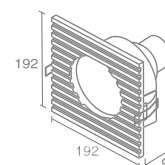

Лампа с цоколем E27
Материал: алюминий
Напряжение питания 220V
Максимальная мощность 1X150W
Поставляется без ламп