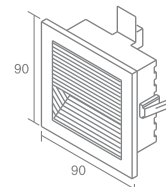

Галогенная лампа накаливания с цоколем G9
Напряжение питания 220V
Максимальная мощность 25W
Поставляется без ламп