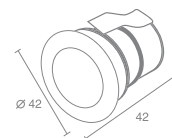

Ring 42 540.02/a - янтарный
Ring 42 540.02/b - синий
Ring 42 540.02/g - зеленый
Ring 42 540.02/r - красный
Ring 42 540.02/w - белый

Светодиод 350mA
Максимальная мощность 1.2W
Трансформатор в комплект не входит
Трансформатор см. на стр. 126
Провод LED Cabel см. на стр. 129