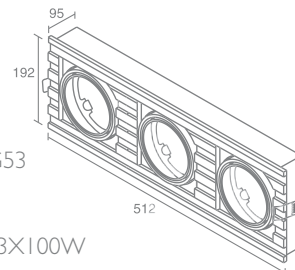

Галогенная лампа
накаливания с цоколем G53
Материал: алюминий
Напряжение питания 12V
Максимальная мощность 3X100W
Поставляется без ламп