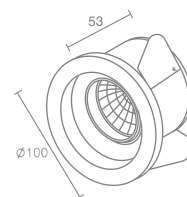

Галогенная лампа
накаливания с цоколем GU5.3
Материал: алюминий
Напряжение питания 12V
Максимальная мощность 50W
Использовать лампу с алюминиевым или
дихроичным отражателем
Поставляется без лампы
Трансформатор в комплект не входит