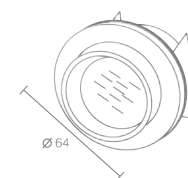

Галогенная лампа
накаливания с цоколем GU4
Материал: алюминий
Напряжение питания 12V
Максимальная мощность 35W
Использовать лампу с алюминиевым или
дихроичным отражателем
Поставляется без лампы
Трансформатор в комплект не входит