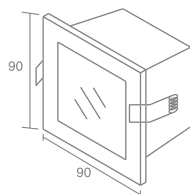

WINDOW LED

Window Led 540.02/a - янтарный
Window Led 540.02/b - синий
Window Led 540.02/g - зеленый
Window Led 540.02/r - красный
Window Led 540.02/w - белый

Светодиод 350mA

Максимальная мощность 1x1W

Трансформатор в комплект не входит

Поставляется без ламп

Трансформатор см. на стр. 126

Провод LED Cabel см. на стр. 129

WINDOW CELL

Window G9 cell 540.02

Галогенная лампа
с цоколем G9

Напряжение питания 220V

Максимальная мощность 1x40W

Поставляется без ламп