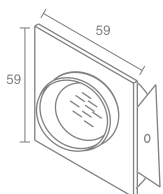

Галогенная лампа
накаливания с цоколем GU5,3
Материал: алюминий
Напряжение питания 12V
Максимальная мощность 35W
Допускается использовать лампу с алюминиевым или
дихроичным отражателем
Поставляется без лампы
Трансформатор в комплект не входит