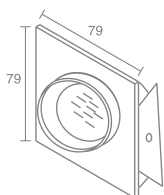

Галогенная лампа
накаливания с цоколем GU5,3
Материал: алюминий
Напряжение питания 12V
Максимальная мощность 1X50W
Допускается использовать лампу с алюминиевым или
дихроичным отражателем
Поставляется без лампы
Трансформатор в комплект не входит