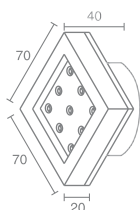

Zar 555.11/w - белый
Zar 555.11/r - красный
Zar 555.11/g - зеленый
Zar 555.11/b - синий

Светодиод
Материал: алюминий
Напряжение питания 220V
Максимальная мощность 9X0,5W
Трансформатор в комплекте