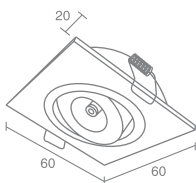

Светодиод 350mA
Материал: алюминий
Максимальная мощность 1W
Трансформатор в комплект не входит
Трансформатор см. на стр. 126
Провод LED Cabel см. на стр. 129