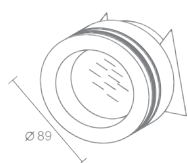

FORUM

Forum Led 540.11

Светодиод 350mA
Материал: алюминий
Максимальная мощность 1W
Трансформатор в комплект не входит
Трансформатор см. на стр. 126
Провод LED Cabel см. на стр. 129

HOSKEY

Hoskey L 555.11

Галогенная лампа
накаливания с цоколем GU5,3
Материал: алюминий
Напряжение питания 12V
Максимальная мощность 50W
Использовать лампу с алюминиевым или
дихроичным отражателем
Поставляется без лампы
Трансформатор в комплект не входит