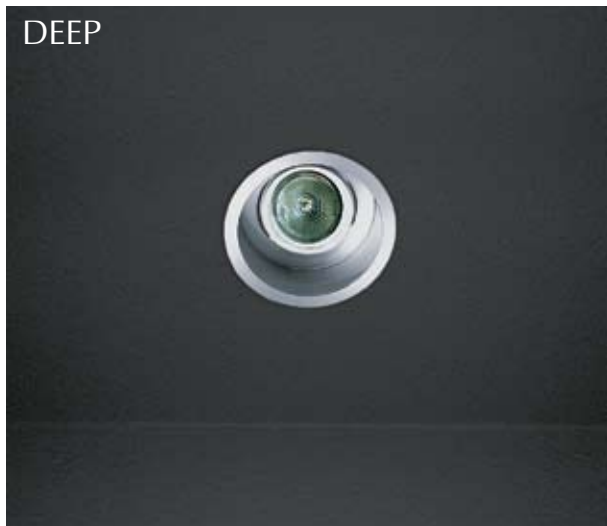

DEEP

Deep 555.11