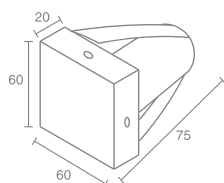

Taurus 555.11/w - белый
Taurus 555.11/r - красный
Taurus 555.11/g - зеленый
Taurus 555.11/b - синий

Светодиод
Материал: алюминий
Напряжение питания 220V
Максимальная мощность 4X0,2W
Трансформатор в комплекте