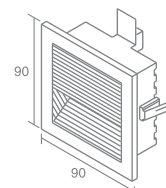

Галогенная лампа накаливания с цоколем G4
Напряжение питания 12 V
Максимальная мощность 1X20W
Трансформатор в комплект не входит
Поставляется без ламп