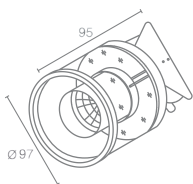

Галогенная лампа
накаливания с цоколем GU5.3
Материал: алюминий
Напряжение питания 12V
Максимальная мощность 50W
Использовать лампу только с
алюминиевым отражателем
Поставляется без лампы
Трансформатор в комплект не входит