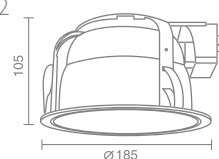

Profy Round 185M 2x13W 540.01
Profy Round 185M 2x13W 540.02

Компактная люминесцентная
лампа с цоколем G24q-1
Материал: алюминий
Напряжение питания 220V
Максимальная мощность 2X13
Электронный балласт в комплекте
Поставляется без ламп