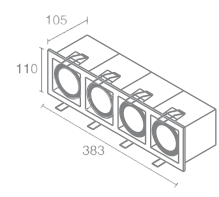

Giرو 4 540.01 - белый матовый
Giرو 4 540.02 - серебро

Галогенная лампа накаливания
с цоколем GU5,3
Материал: алюминий
Напряжение питания 12V
Максимальная мощность 4X50W
Трансформатор в комплект не входит
Поставляется без ламп