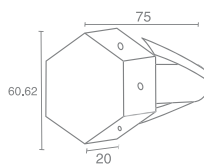

DISC

Disc 555.11/w - белый
Disc 555.11/r - красный
Disc 555.11/g - зеленый
Disc 555.11/b - синий

Светодиод
Материал: алюминий
Напряжение питания 220V
Максимальная мощность 4X0,5W
Трансформатор в комплекте

LUNA

Luna 555. 11/w - белый
Luna 555. 11/r - красный
Luna 555. 11/g - зеленый
Luna 555. 11/b - синий

Светодиод
Материал: алюминий
Напряжение питания 220V
Максимальная мощность 1W
Трансформатор в комплекте

SCREW

Screw 555.11/w - белый
Screw 555.11/r - красный
Screw 555.11/g - зеленый
Screw 555.11/b - синий

Светодиод
Материал: алюминий
Напряжение питания 220V
Максимальная мощность 6X0,2W
Трансформатор в комплекте

LUNA SQ

Luna SQ 555. 11/w - белый
Luna SQ 555. 11/b - синий
Luna SQ 555. 11/y - желтый

Светодиод
Материал: алюминий
Напряжение питания 220V
Максимальная мощность 1W
Трансформатор в комплекте