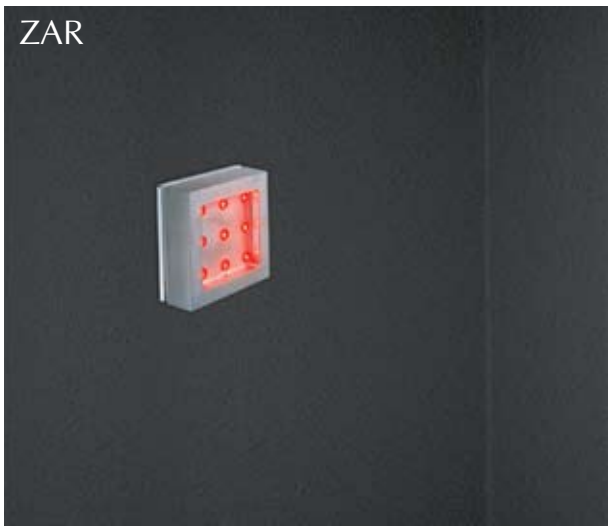

ZAR

Zar 555.11/w - белый
Zar 555.11/r - красный
Zar 555.11/g - зеленый
Zar 555.11/b - синий

Светодиод
Материал: алюминий
Напряжение питания 220V
Максимальная мощность 9X0,5W
Трансформатор в комплекте