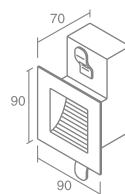

NAVY ROUND 112

Navy Round 112 546.02

Светодиод
Материал: алюминий
Напряжение питания 12V
Максимальная мощность 1,8W
Трансформатор в комплект не входит
Монтажный короб в комплекте

REFLEX 230

Reflex 230 544.02