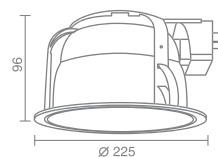

IP20

PROFY ROUND 225S

Profy Round 225S 2x13W 540.02

Компактная люминесцентная
лампа с цоколем G24q-1
Материал: алюминий
Напряжение питания 220V
Максимальная мощность 2x13
Электронный балласт в комплекте
Поставляется без ламп