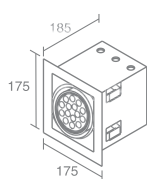

Корпус светильника
Комплектуется карданными модулями: Market AR111
Market G12
Market PAR
стр. 12

  IP20  

BUTIQUE 1

Butique 1 540.03 - черный

Светодиод 350mA
Максимальная мощность 15X1W
Трансформатор в комплект не входит
Трансформатор см. на стр. 126
Провод LED Cabel см. на стр. 129