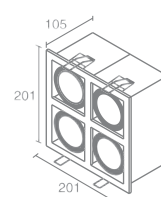

Giرو 4SQ 540.01 - белый матовый
Giرو 4SQ 540.02 - серебро

Галогенная лампа накаливания
с цоколем GU5,3
Материал: алюминий
Напряжение питания 12V
Максимальная мощность 4X50W
Трансформатор в комплект не входит
Поставляется без ламп