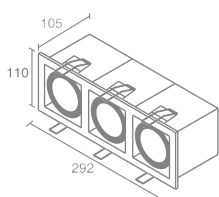

Giرو 3 540.01 - белый матовый
Giرو 3 540.02 - серебро

Галогенная лампа накаливания
с цоколем GU5,3
Материал: алюминий
Напряжение питания 12V
Максимальная мощность 3X50W
Трансформатор в комплект не входит
Поставляется без ламп