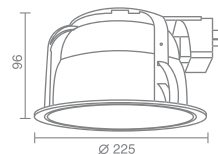

Profy Round 225S 2x18W 540.02

Компактная люминесцентная
лампа с цоколем G24q-2
Материал: алюминий
Напряжение питания 220V
Максимальная мощность 2x18
Электронный балласт в комплекте
Поставляется без ламп