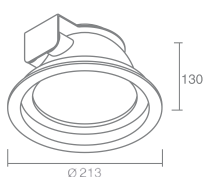

Галогенная лампа
с цоколем G9

Напряжение питания 220V

Максимальная мощность 1x40W

Поставляется без ламп

CUSTOM ROUND 213

Custom round 213 544.01 - белый
 Custom round 213 544.06 - хром

Компактная люминесцентная
 лампа с цоколем G24-q3
 Материал: алюминий
 Напряжение питания 220V
 Максимальная мощность 2X26W
 Электронный балласт в комплекте
 Поставляется без ламп