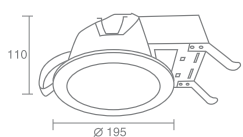

Ring 2x18 540.01 - матовый белый
Ring 2x18 540.02 - серебро

Компактная люминесцентная лампа
с цоколем G24q-2
Напряжение питания 220V
Максимальная мощность 2X18W
Электронный балласт в комплекте
Поставляется без ламп