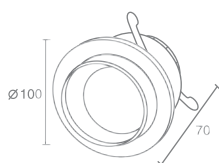

Flash 540.01 - матовый белый

Галогенная лампа
с цоколем G9
Материал: алюминий
Напряжение питания 220V
Максимальная мощность 40W
Поставляется без ламп
Может комплектоваться сменными кольцами