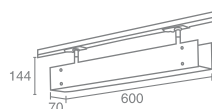

SHOP 23

Shop 23 540.01 - белый
 Shop 23 540.02 - серебро
 Shop 23 540.03 - черный

Компактная люминесцентная
 лампа с цоколем 2G11
 Мощность 1x36W
 Электронный балласт в комплекте
 Поставляется без ламп

SHOP 2