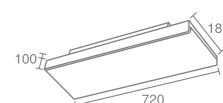

Компактная люминесцентная
лампа с цоколем 2G11
Материал: пластик, металл
Напряжение питания 220V
Максимальная мощность 1X55W
Поставляется без ламп
Электронный балласт в комплекте