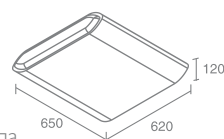

Компактная люминесцентная лампа
с цоколем 2G11
Материал: пластик, металл
Напряжение питания 220V
Максимальная мощность 3X36W
Поставляется без ламп
Электронный балласт в комплекте