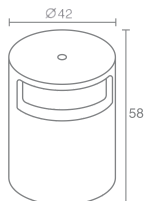

FINESTRA ROUND

Finestra round 555.11/g - зеленый
Finestra round 555.11/b - синий
Finestra round 555.11/r - красный
Finestra round 555.11/w - белый

Светодиод
Материал: алюминий
Напряжение питания 220V
Максимальная мощность 1W
Трансформатор в комплекте

FINESTRA SQUARE

Finestra Square 555.11/b - синий
Finestra Square 555.11/g - зеленый
Finestra Square 555.11/r - красный
Finestra Square 555.11/w - белый

Светодиод
Материал: алюминий
Напряжение питания 220V
Максимальная мощность 1W
Трансформатор в комплекте

VENICE

Venice 555.11/b - синий
Venice 555.11/w - белый

Светодиод
Материал: алюминий
Напряжение питания 12V
Максимальная мощность 2W
Трансформатор в комплекте
Поставляется без лампы

TERRA

Terra 555.11/b - синий
Terra 555.11/w - белый
Terra 555.11/g - зеленый
Terra 555.11/r - красный

Светодиод
Материал: алюминий
Напряжение питания 220V
Максимальная мощность 1x1W
Трансформатор в комплекте