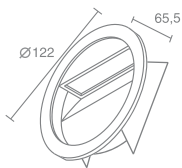

Navy Round 112 546.02

Светодиод
Материал: алюминий
Напряжение питания 12V
Максимальная мощность 1,8W
Трансформатор в комплект не входит
Монтажный короб в комплекте