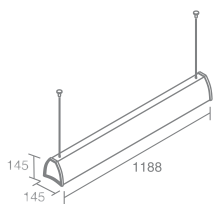

Aero A2 329.10

Лампа люминесцентная T5,
с электронным балластом
Материал: алюминий, пластик
Напряжение питания 220V
Максимальная мощность 2X28W
Длина тросов и провода 1000мм
Поставляется без ламп