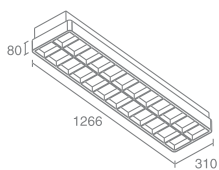

PC LONG

Лампа люминесцентная
с цоколем G13
Материал: сталь, алюминий
Напряжение питания 220V
Максимальная мощность 2X36W
Электромагнитный балласт в комплекте
Поставляется без лампы

PC SHORT

Лампа люминесцентная
с цоколем G13
Материал: сталь, алюминий
Напряжение питания 220V
Максимальная мощность 2X18W
Электромагнитный балласт в комплекте
Поставляется без лампы

COMBI

Лампа люминесцентная
с цоколем G5 + галогенная лампа накаливания
Материал: сталь, алюминий
Напряжение питания 220V
Максимальная мощность 2X14W
Максимальная мощность 4X20W
Электронный балласт и трансформатор в комплекте
Поставляется без лампы