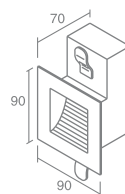

Reflex 70 544.02

Галогенная лампа
накаливания с цоколем GY6,35
Материал: алюминий
Напряжение питания 12V
Максимальная мощность 50W
Трансформатор в комплект не входит
Поставляется без ламп