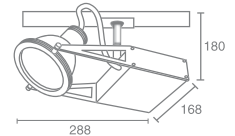

Shop 1 70W 540.01 - белый
Shop 1 70W 540.02 - серебро
Shop 1 70W 540.03 - черный

Металло-галогенная лампа
с цоколем G12
Напряжение питания 220V
Мощность 70W
Электронный балласт в комплекте
Поставляется без ламп