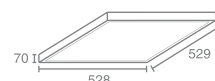

Компактная люминесцентная лампа с цоколем 2G11
Материал: пластик
Напряжение питания 220V
Максимальная мощность 3X36W
Поставляется без ламп
Электронный балласт в комплекте