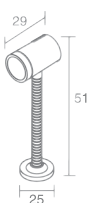

Светодиод 350 mA
 Материал: алюминий
 Максимальная мощность 1,2W
 Трансформатор в комплект не входит
 Трансформатор см. на стр. 126
 Провод LED Cabel см. на стр. 129

WATCH 3-60

Watch 3-60 540.02/ww - теплый белый