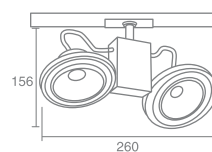

SHOP 23

Shop 23 540.01 - белый
 Shop 23 540.02 - серебро
 Shop 23 540.03 - черный

Компактная люминесцентная
 лампа с цоколем 2G11
 Мощность 1x36W
 Электронный балласт в комплекте
 Поставляется без ламп

SHOP 2