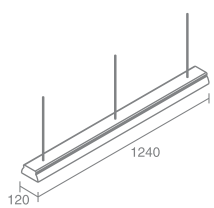

Лампа люминесцентная T8,
Материал: алюминий
Напряжение питания 220V
Максимальная мощность 2X36W
Длина тросов и провода до 1100 мм
Электромагнитный балласт в комплекте
Поставляется без ламп