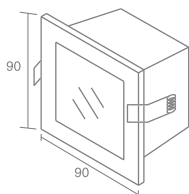

WINDOW LED

Window Led 540.02/a - янтарный
Window Led 540.02/b - синий
Window Led 540.02/g - зеленый
Window Led 540.02/r - красный
Window Led 540.02/w - белый

Светодиод 350mA

Максимальная мощность 1x1W

Трансформатор в комплект не входит

Поставляется без ламп

Трансформатор см. на стр. 126

Провод LED Cabel см. на стр. 129

WINDOW CELL

Window G9 cell 540.02

Галогенная лампа
с цоколем G9

Напряжение питания 220V

Максимальная мощность 1x40W

Поставляется без ламп