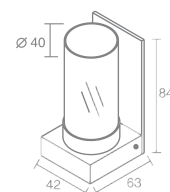

Mezzo 555.11

Галогенная лампа
накаливания с цоколем G9
Материал: алюминий
Напряжение питания 220V
Максимальная мощность 2X40W
Поставляется без ламп

Technical drawing showing dimensions: 190 (length), 50 (height), and 100 (width).