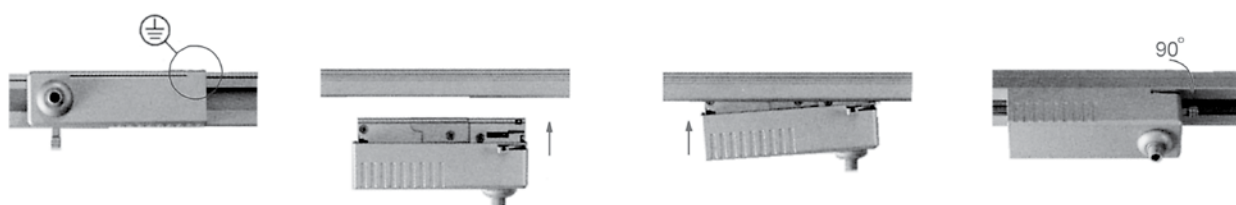

(Shop 12.2 и 12.45 см. стр. 93)

SHOP T1,5

Shop T1,5 540.01 - белый
 Shop T1,5 540.02 - серебро
 Shop T1,5 540.03 - черный

Шинапровод 1.5м с торцевым
 коннектором и заглушкой в комплекте

TECHNO 15D

Techno 15d 540.01
Techno 15d 540.02
Techno 15d 540.03