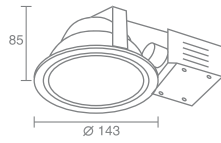

Компактная люминесцентная
лампа с цоколем G24d-1
Материал: алюминий
Напряжение питания 220V
Максимальная мощность 10/13W
Электромагнитный балласт в комплекте
Поставляется без лампы