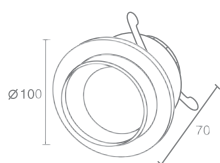

Flash 540.01 - матовый белый

Галогенная лампа
с цоколем G9
Материал: алюминий
Напряжение питания 220V
Максимальная мощность 40W
Поставляется без ламп
Может комплектоваться сменными кольцами