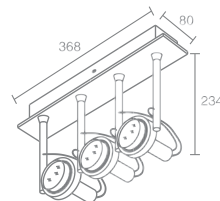

SHELF 3

Shelf 3 555.11

Галогенная лампа накаливания
с цоколем GU 5,3
Материал: алюминий
Напряжение питания 12V
Максимальная мощность 3X50W

Использовать лампу только с
алюминиевым отражателем
Трансформатор и лампы в комплект не входят