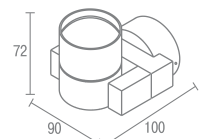

Camera 555.11

Галогенная лампа накаливания
с цоколем GU10
Материал: алюминий
Напряжение питания 220V
Максимальная мощность 1X35W
Использовать лампу только с
алюминиевым отражателем
Поставляется без лампы