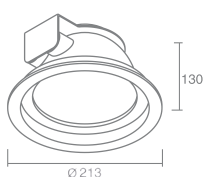

Галогенная лампа
с цоколем G9

Напряжение питания 220V

Максимальная мощность 1x40W

Поставляется без ламп

CUSTOM ROUND 213

Custom round 213 544.01 - белый
Custom round 213 544.06 - хром

Компактная люминесцентная
лампа с цоколем G24-q3
Материал: алюминий
Напряжение питания 220V
Максимальная мощность 2X26W
Электронный балласт в комплекте
Поставляется без ламп