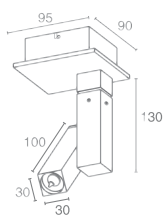

Галогенная лампа накаливания с цоколем GY 6.35
Материал: алюминий
Напряжение питания 12V
Максимальная мощность 1X50W
Трансформатор в комплект не входит
Поставляется без лампы