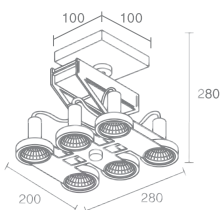

Vector 1 555.11

Галогенная лампа накаливания с цоколем G53
 Материал: алюминий
 Напряжение питания 12V
 Максимальная мощность 1X50W
 Поставляется без ламп
 Трансформатор в комплекте

⚡ F CE IP20 1,3

Vector 4 555.11