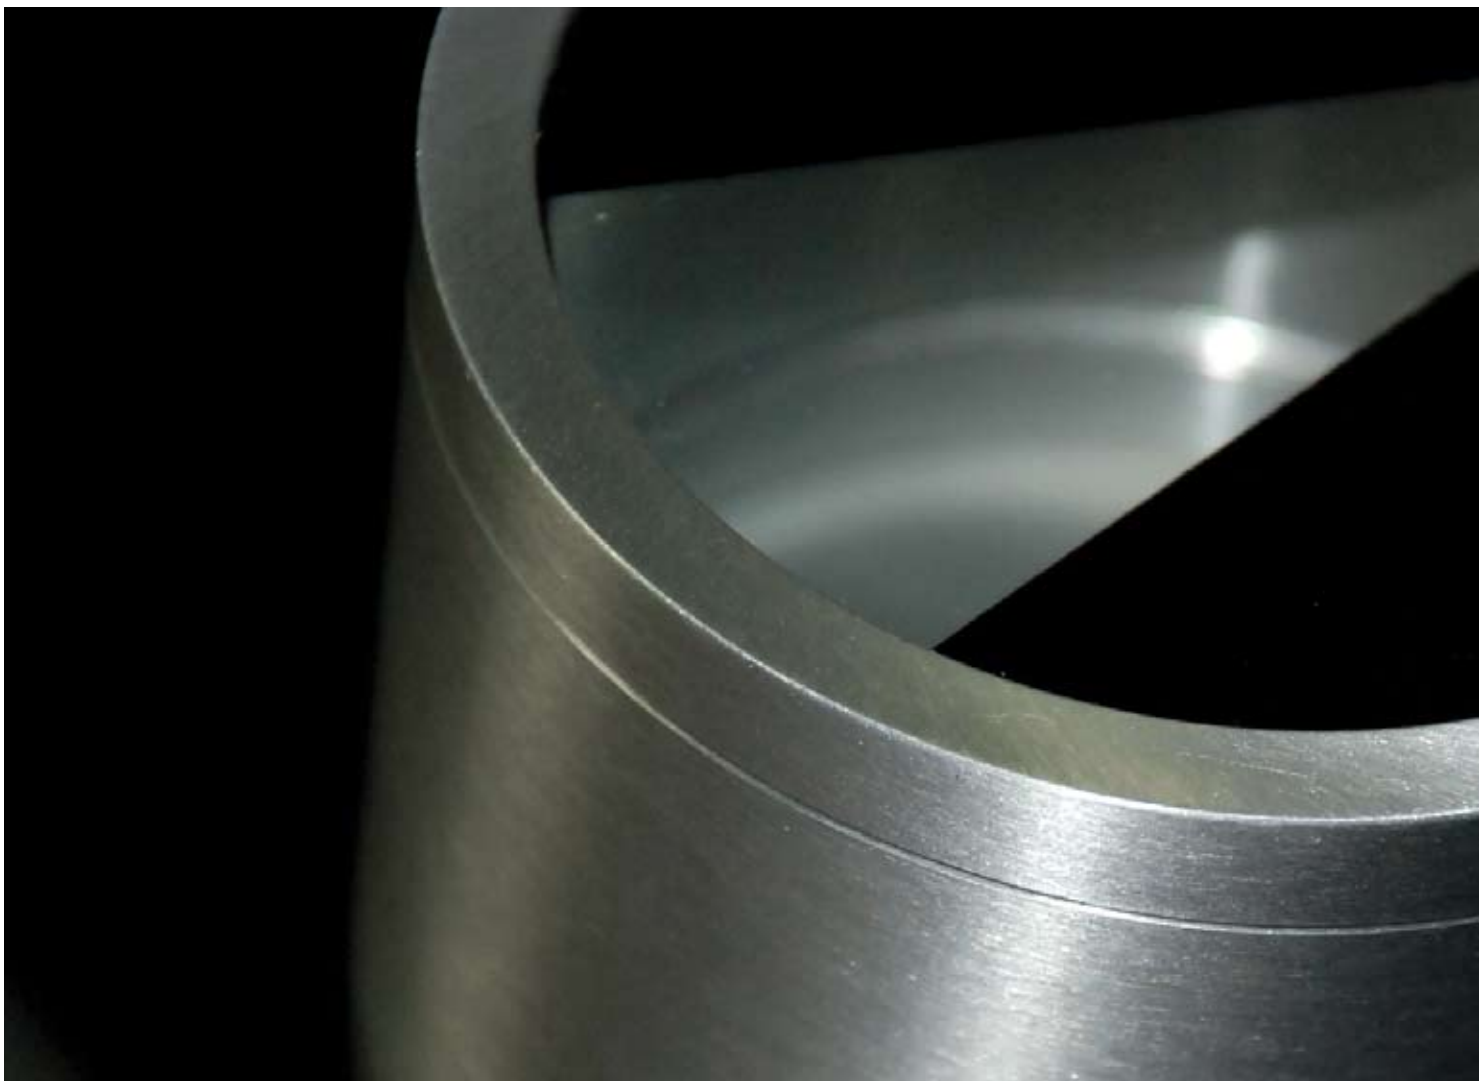

BANCO M

Галогенная лампа накаливания
с цоколем R7s
Материал: алюминий
Напряжение питания 220V
Максимальная мощность 1X100W
Поставляется без лампы

BOX M

Галогенная лампа накаливания
с цоколем G9
Материал: алюминий
Напряжение питания 220V
Максимальная мощность 1X25W
Поставляется без лампы