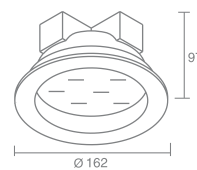

Custom round 162 544.06 - хром

Металло-галогенная
лампа с цоколем Rx7S
Материал: алюминий
Напряжение питания 220V
Максимальная мощность 70W
Пускорегулирующий аппарат в комплект не входит
Поставляется без ламп