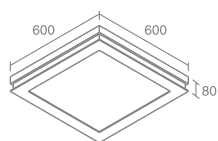

Лампа люминесцентная
с цоколем G13, T8
Материал: сталь, пластик
Напряжение питания 220V
Максимальная мощность 4X18W
Электронный балласт в комплекте
Поставляется без лампы