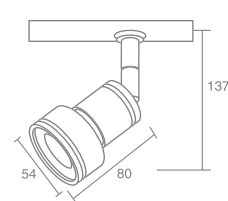

Shop 4 540.01 - белый
Shop 4 540.02 - серебро
Shop 4 540.03 - черный

Галогенная лампа накаливания с цоколем GZ10
Напряжение питания 220V
Максимальная мощность 50W
Декоративное кольцо на лампу в комплекте
Поставляется без ламп