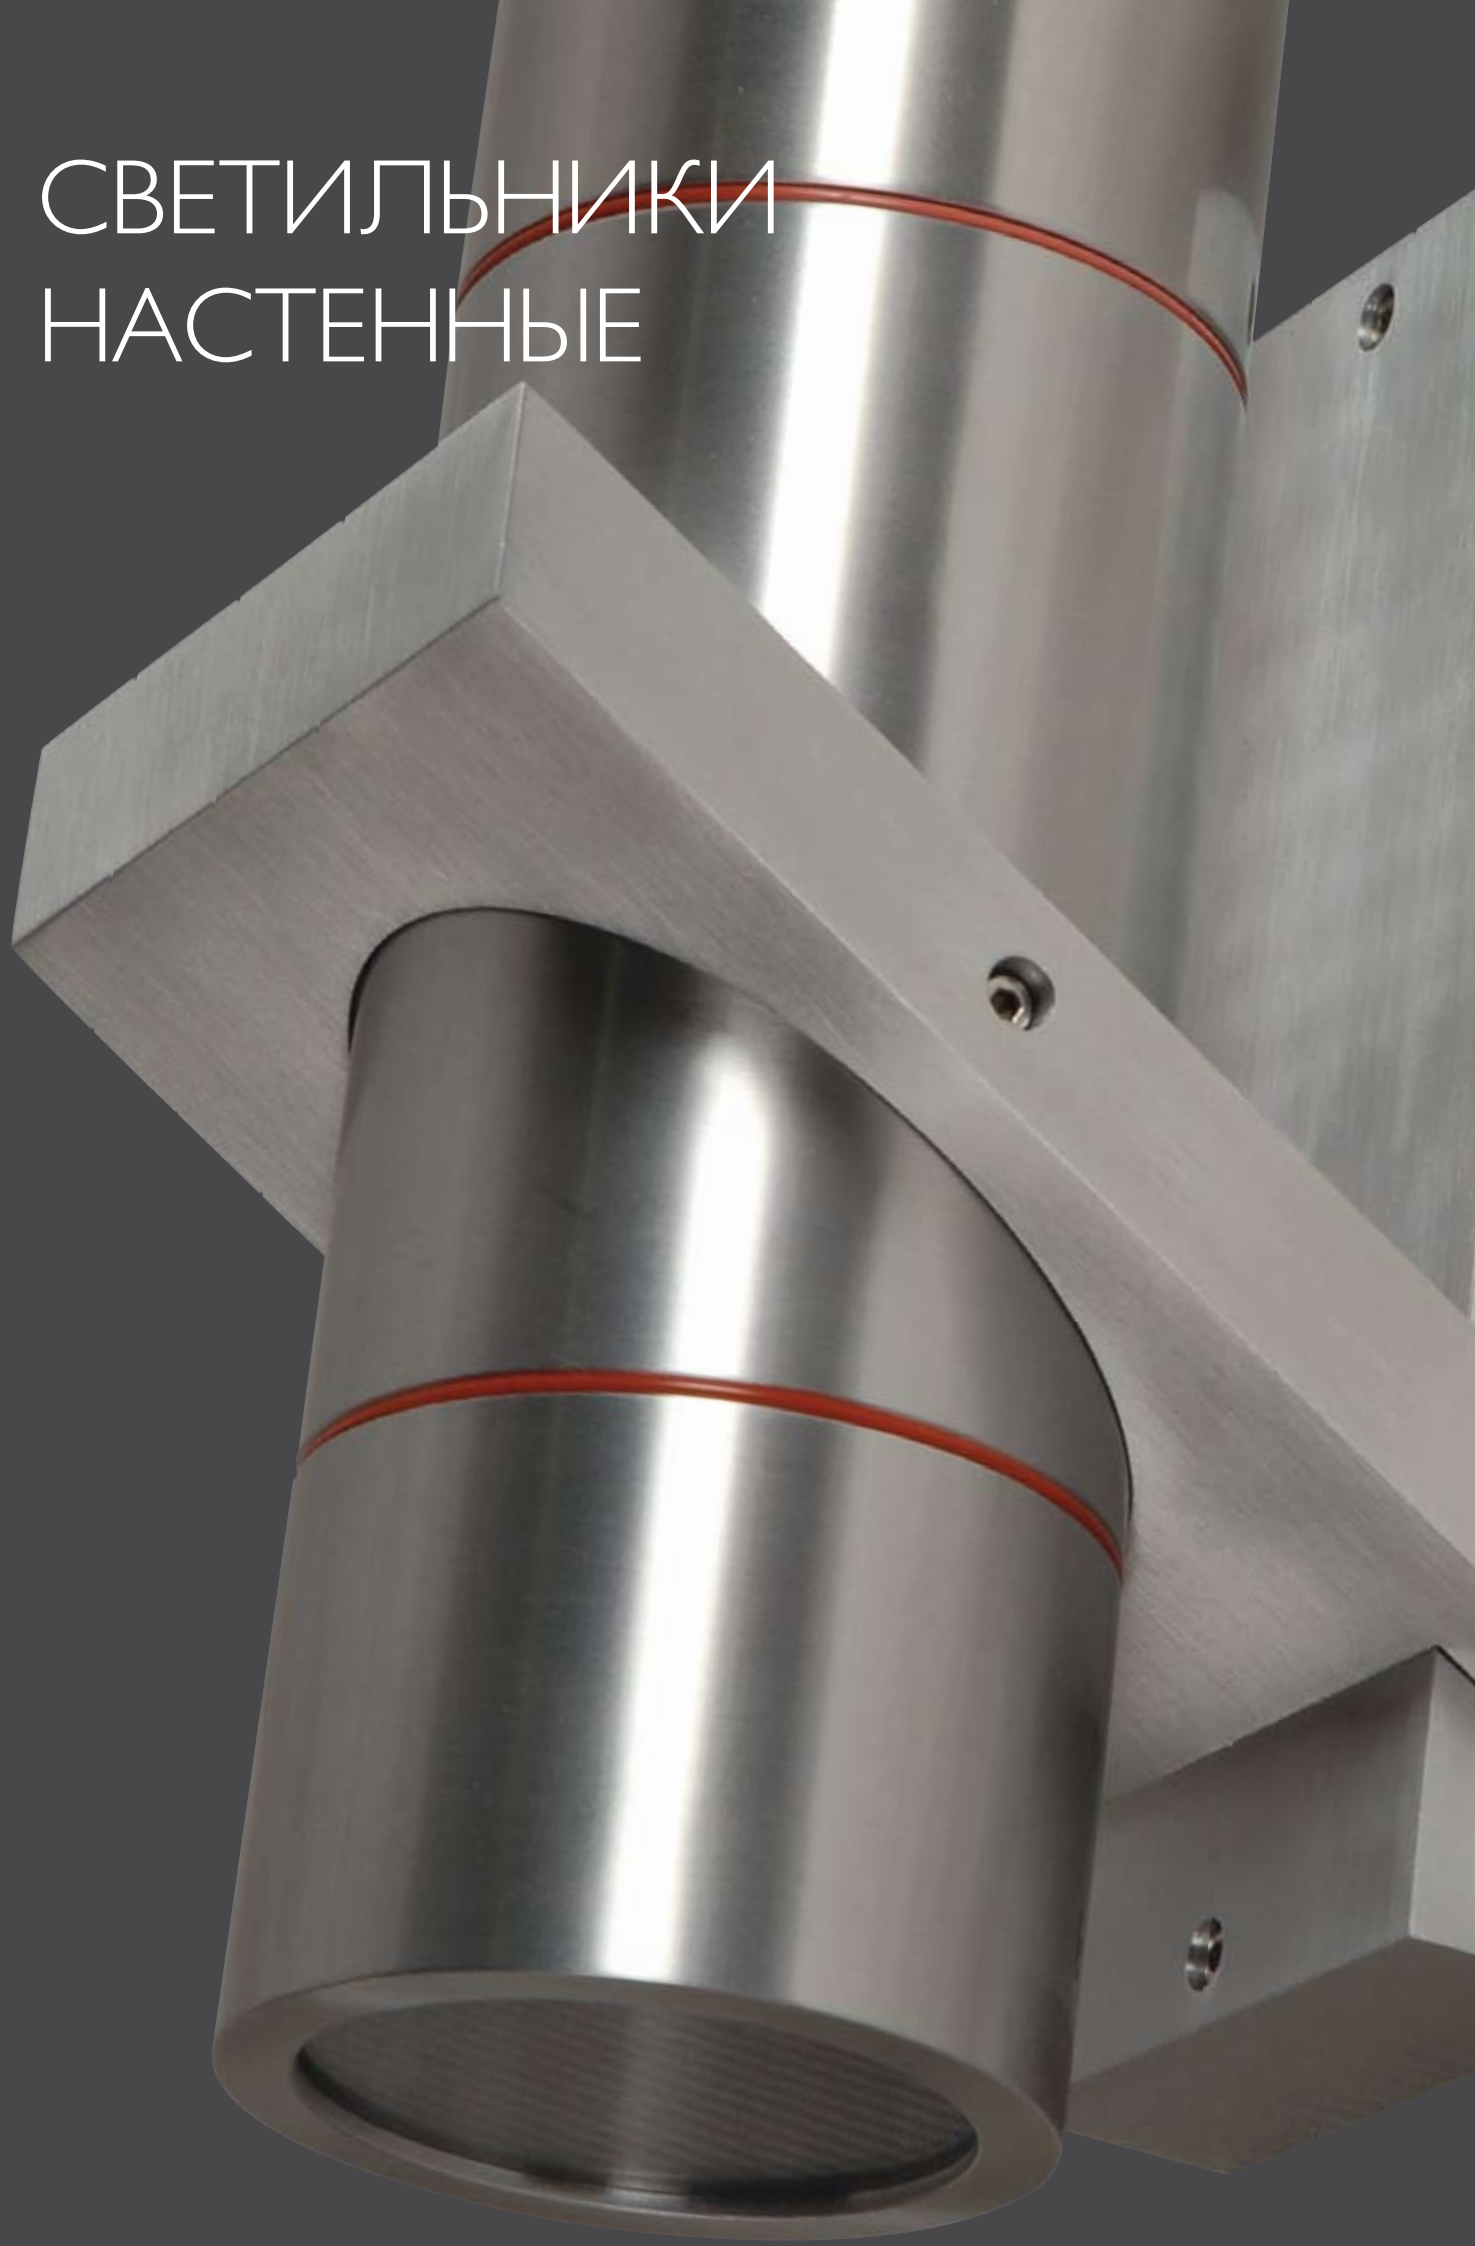

СВЕТИЛЬНИКИ НАСТЕННЫЕ