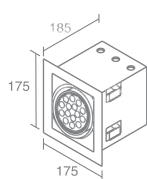

Корпус светильника
Комплектуется карданными
модулями: Market AR111
Market G12
Market PAR

стр. 12

BUTIQUE 1

Butique 1 540.03 - черный

Светодиод 350mA
Максимальная мощность 15X1W
Трансформатор в комплект не входит
Трансформатор см. на стр. 126
Провод LED Cabel см. на стр. 129