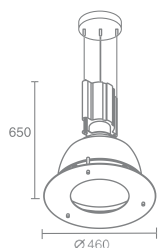

STRATO GL

Strato Gl 460 Wh 544.02

Лампа E27

Материал: алюминий,
стекло матовое

Напряжение питания 220V

Максимальная мощность 75W

Длина тросов и провода до 1000 мм

Поставляется без лампы

CE IP20

STRATO AC

Strato Ac 427 544.02

Лампа E27

Материал: алюминий, акрил

Напряжение питания 220V

Максимальная мощность 100W

Длина тросов и провода до 1000 мм

Поставляется без лампы

CE IP20