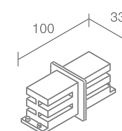

Techno J01 540.01
Techno J01 540.02
Techno J01 540.03
Линейный соединитель