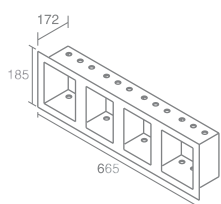

MARKET 2

Market 2 540.01 - белый матовый
Market 2 540.02 - серебро

Корпус светильника
Комплектуется карданными
модулями: Market AR111
Market G12
Market PAR

стр. 12

MARKET 3

Market 3 540.01 - белый матовый
Market 3 540.02 - серебро

Корпус светильника
Комплектуется карданными
модулями: Market AR111
Market G12
Market PAR

стр. 12

MARKET 4

Market 4 540.01 - белый матовый
Market 4 540.02 - серебро

Корпус светильника
Комплектуется карданными
модулями: Market AR111
Market G12
Market PAR

стр. 12

MARKET 4SQ

Market 4SQ 540.01 - белый матовый
Market 4SQ 540.02 - серебро

Корпус светильника
Комплектуется карданными
модулями: Market AR111
Market G12
Market PAR

стр. 12