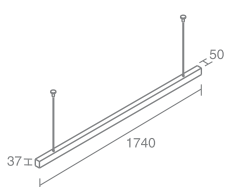

Лампа люминесцентная T5,
с электронным балластом
Материал: алюминий
Напряжение питания 220V
Максимальная мощность 1X28W
Длина тросов и провода 1000мм
Поставляется без ламп