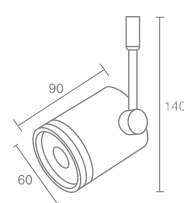

Techno 4 540.01
Techno 4 540.02
Techno 4 540.03

Галогенная лампа накаливания
с цоколем GU-10
Максимальная мощность 50W
Напряжение питания 220V
Поставляется без ламп