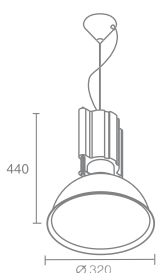

Лампа E27
Материал: алюминий
Напряжение питания 220V
Максимальная мощность 75W
Длина тросов и провода до 1000 мм
Поставляется без лампы