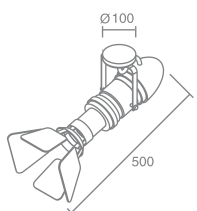

Галогенная лампа
накаливания с цоколем E27
Материал: алюминий
Напряжение питания 220V
Максимальная мощность 100W
Поставляется без лампы