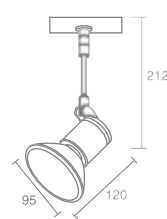

Shop 6 540.01 - белый
Shop 6 540.02 - серебро
Shop 6 540.03 - черный

Галогенная лампа накаливания с цоколем E27
Под лампу PAR-20/PAR-30
Напряжение питания 220V
Максимальная мощность 100W
Светильник может комплектоваться декоративным кольцом см. стр. 95
Поставляется без ламп