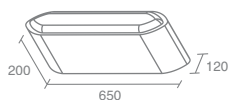

Компактная люминесцентная лампа
с цоколем 2G11
Материал: пластик, металл
Напряжение питания 220V
Максимальная мощность 1X36W
Поставляется без ламп
Электронный балласт в комплекте