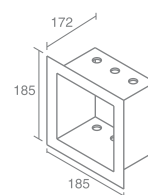

MARKET G12

Market G12 540.01 - белый матовый
Market G12 540.02 - серебро

Карданный модуль под
металло-галогенную лампу
с цоколем G12
Для корпусов Market
Материал: алюминий
Напряжение питания 220V
Максимальная мощность 1X150W

MARKET PAR

Market PAR 540.01 - белый матовый
Market PAR 540.02 - серебро

Карданный модуль под
галогенную лампу
с цоколем E27
Для корпусов Market
Материал: алюминий
Напряжение питания 220V
Максимальная мощность 1X100W

MARKET AR111

Market AR111 540.01 - белый матовый
Market AR111 540.02 - серебро

Карданный модуль под
лампу с цоколем G53
Для корпусов Market
Материал: алюминий
Напряжение питания 12V
Максимальная мощность 1X100W

MARKET 1

Market 1 540.01 - белый матовый
Market 1 540.02 - серебро

Корпус светильника
Комплектуется карданными
модулями: Market AR111
Market G12
Market PAR

стр. 12