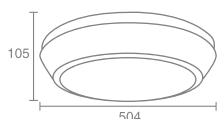

URANUS

Uranus 327.10

Компактная люминесцентная лампа с цоколем G10q
 Материал: пластик, металл
 Напряжение питания 220V
 Максимальная мощность 1X83W
 Поставляется без ламп
 Электронный балласт в комплекте