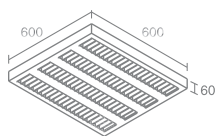

GRILL 600

Grill 600 902.01

Лампа люминесцентная
с цоколем G5

Материал: сталь, алюминий

Напряжение питания 220V

Максимальная мощность 4X14W

Электронный балласт в комплекте

Поставляется без лампы

GRILL 1200

Grill 1200 902.01

Лампа люминесцентная
с цоколем G5

Материал: сталь, алюминий

Напряжение питания 220V

Максимальная мощность 4X28W

Электронный балласт в комплекте

Поставляется без лампы