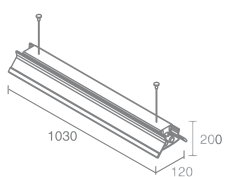

Лампа люминесцентная T5,
с электронным балластом
Материал: алюминий
Напряжение питания 220V
Максимальная мощность 2X21W
Длина тросов и провода 1000мм
Поставляется без ламп