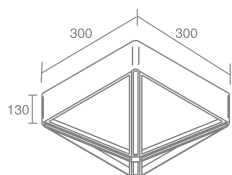

СВЕТИЛЬНИКИ УЛИЧНЫЕ

стр. 116

стр. 118

стр. 119

SIRIUS

Sirius 544.02 - серебро
Sirius 544.03 - черный

Лампа с цоколем E27
Материал: алюминий, пластик
Напряжение питания 220V
Максимальная мощность 1X23W
Лампа в комплект не входит