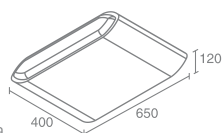

TREND 4

Trend 4. 327.03

Компактная люминесцентная лампа
с цоколем 2G11
Материал: пластик, металл
Напряжение питания 220V
Максимальная мощность 2X36W
Поставляется без ламп
Электронный балласт в комплекте