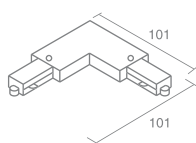

Shop J02 ins. 540.01 - белый
Shop J02 ins. 540.02 - серебро
Shop J02 ins. 540.03 - черный