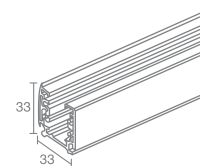

Techno T1,5 540.01
Techno T1,5 540.02
Techno T1,5 540.03
Шинапровод 1,5 метра