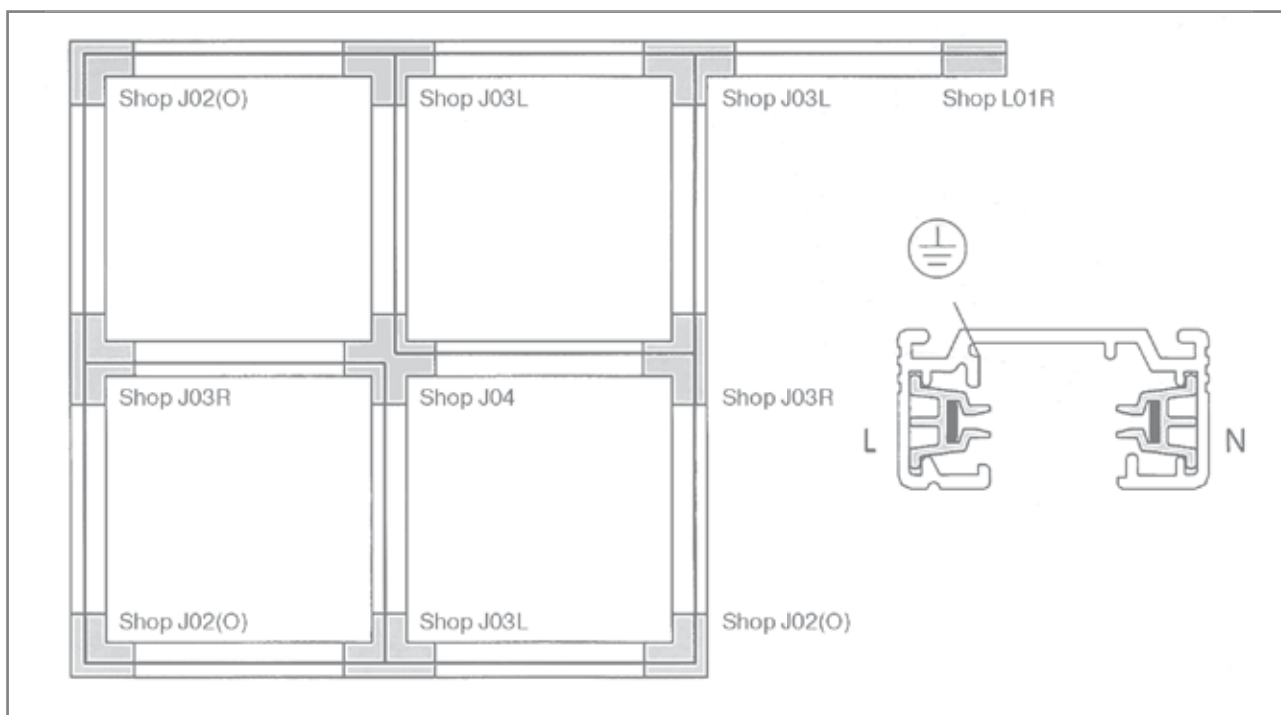

(Shop 12.2 и 12.45 см. стр. 93)

SHOP T1,5

Shop T1,5 540.01 - белый
 Shop T1,5 540.02 - серебро
 Shop T1,5 540.03 - черный

Шинапровод 1.5м с торцевым
 коннектором и заглушкой в комплекте

TECHNO 15D

Techno 15d 540.01
Techno 15d 540.02
Techno 15d 540.03