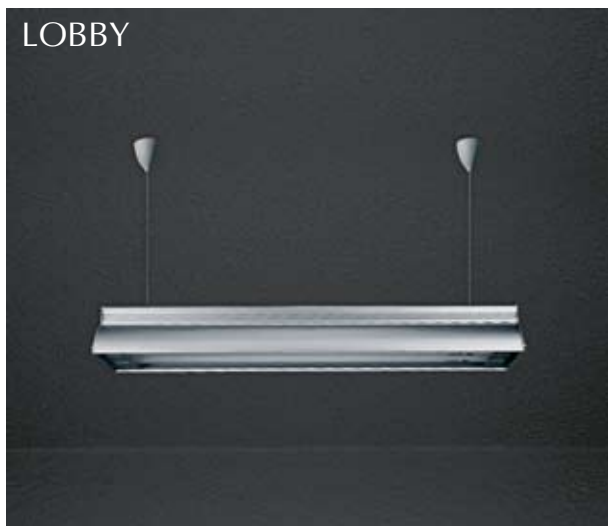

LOBBY

Lobby 544.10