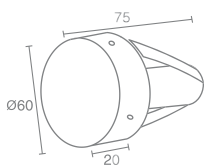

DISC

Disc 555.11/w - белый
Disc 555.11/r - красный
Disc 555.11/g - зеленый
Disc 555.11/b - синий

Светодиод
Материал: алюминий
Напряжение питания 220V
Максимальная мощность 4X0,5W
Трансформатор в комплекте

LUNA

Luna 555. 11/w - белый
Luna 555. 11/r - красный
Luna 555. 11/g - зеленый
Luna 555. 11/b - синий

Светодиод
Материал: алюминий
Напряжение питания 220V
Максимальная мощность 1W
Трансформатор в комплекте

SCREW

Screw 555.11/w - белый
Screw 555.11/r - красный
Screw 555.11/g - зеленый
Screw 555.11/b - синий

Светодиод
Материал: алюминий
Напряжение питания 220V
Максимальная мощность 6X0,2W
Трансформатор в комплекте

LUNA SQ

Luna SQ 555. 11/w - белый
Luna SQ 555. 11/b - синий
Luna SQ 555. 11/y - желтый

Светодиод
Материал: алюминий
Напряжение питания 220V
Максимальная мощность 1W
Трансформатор в комплекте