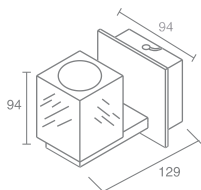

⚡ F CE IP54 ^{Kf} 0,9

ICE

Ice 555.11

Галогенная лампа
накаливания с цоколем G9
Материал: алюминий
Напряжение питания 220V
Максимальная мощность 40W
Поставляется без лампы

MILANO

Milano 555.11/b - синий
Milano 555.11/w - белый
Milano 555.11/g - зеленый
Milano 555.11/r - красный