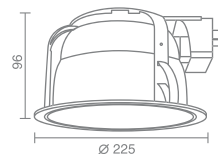

Profy Round 225S 2x18W 540.02

Компактная люминесцентная
лампа с цоколем G24q-2
Материал: алюминий
Напряжение питания 220V
Максимальная мощность 2X18
Электронный балласт в комплекте
Поставляется без ламп