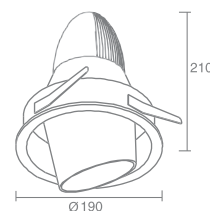

Металло-галогенная лампа
с цоколем G12
Материал: алюминий
Напряжение питания 220V
Максимальная мощность 150W
Пускорегулирующий аппарат в комплект не входит
Поставляется без лампы