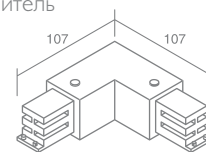

Techno J02 ins. 540.01
Techno J02 ins. 540.02
Techno J02 ins. 540.03
Угловой токпроводящий соединитель