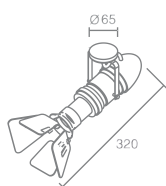

CINEMA SP

Галогенная лампа
накаливания с цоколем GZ10
Материал: алюминий
Напряжение питания 220V
Максимальная мощность 50W
Поставляется без лампы

CINEMA L

Галогенная лампа накаливания
с цоколем GZ10
Материал: алюминий
Напряжение питания 220V
Максимальная мощность 50W
Поставляется без лампы

Галогенная лампа накаливания
с цоколем E27
Материал: алюминий
Напряжение питания 220V
Максимальная мощность 50W
Поставляется без лампы

Галогенная лампа накаливания
с цоколем E27
Материал: алюминий
Напряжение питания 220V
Максимальная мощность 100W
Поставляется без лампы

Галогенная лампа
накаливания с цоколем E27
Материал: алюминий
Напряжение питания 220V
Максимальная мощность 100W
Поставляется без лампы