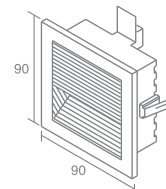

Галогенная лампа накаливания с цоколем G9
Напряжение питания 220V
Максимальная мощность 25W
Поставляется без ламп