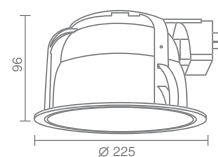

IP20

PROFY ROUND 225S

Profy Round 225S 2x13W 540.02

Компактная люминесцентная
лампа с цоколем G24q-1
Материал: алюминий
Напряжение питания 220V
Максимальная мощность 2X13
Электронный балласт в комплекте
Поставляется без ламп