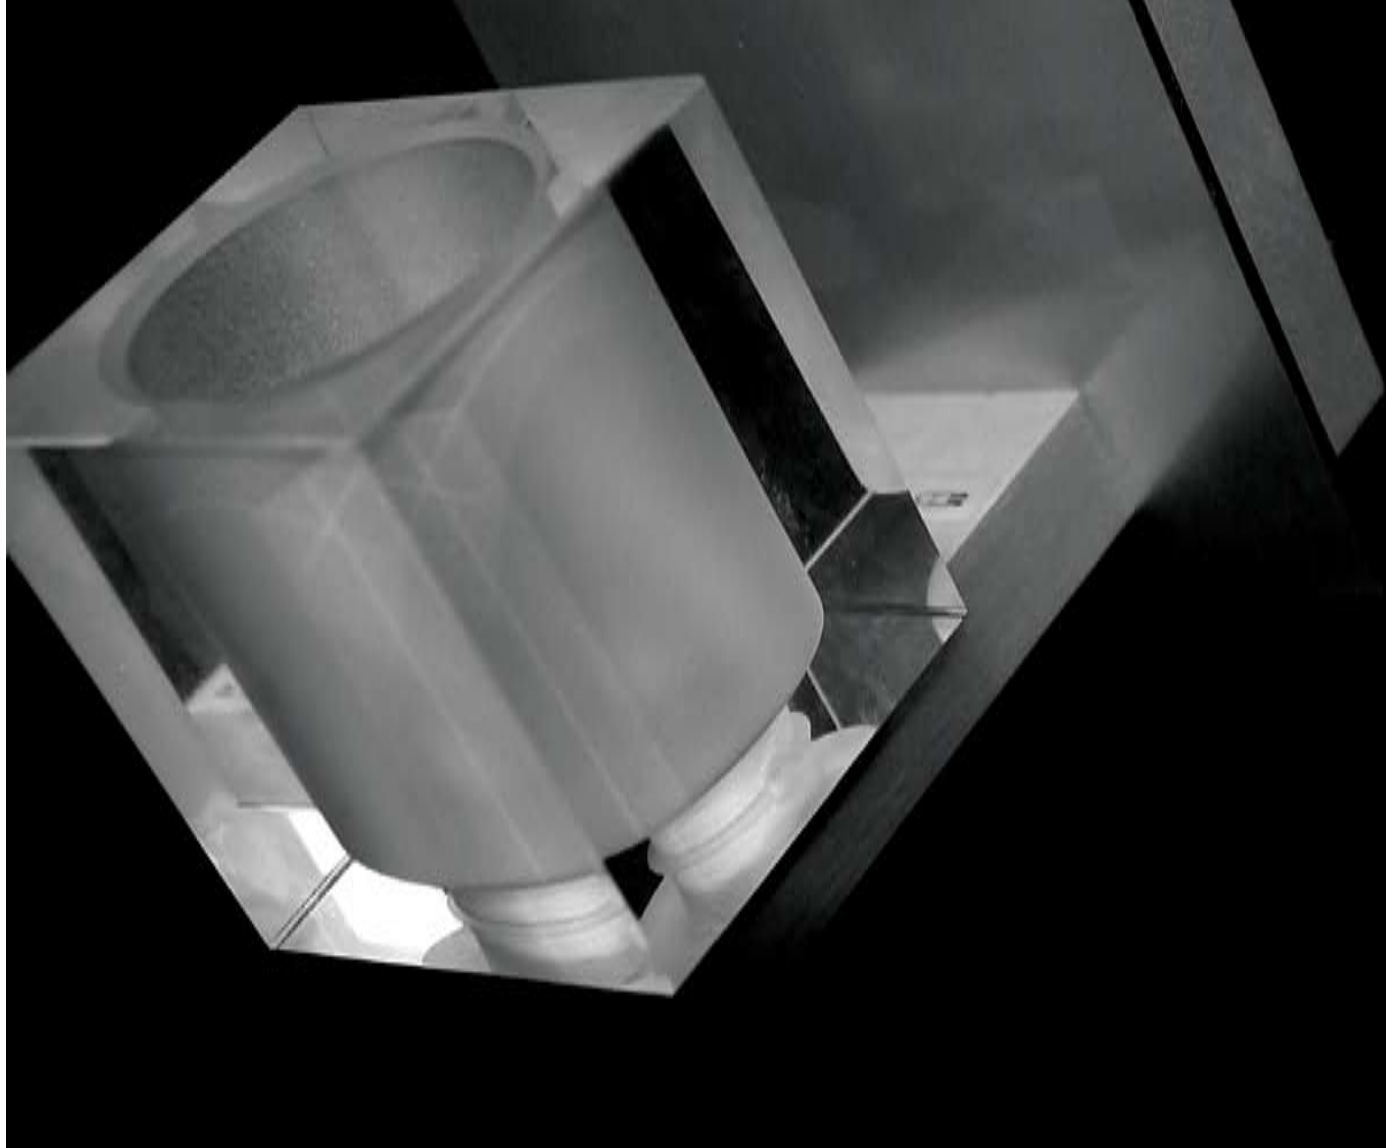

ICE

Ice 555.11

Галогенная лампа
накаливания с цоколем G9
Материал: алюминий
Напряжение питания 220V
Максимальная мощность 40W
Поставляется без лампы

MILANO

Milano 555.11/b - синий
Milano 555.11/w - белый
Milano 555.11/g - зеленый
Milano 555.11/r - красный

Светодиод
Материал: алюминий
Напряжение питания 12V
Максимальная мощность 1W
Трансформатор в комплекте
Поставляется без лампы