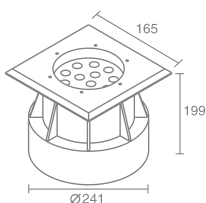

600
Ø 110

СВЕТИЛЬНИКИ ГРУНТОВЫЕ

стр. 122

стр. 123

COOL 165SQ

Cool 165SQ 540.22/w - белый

Светодиод 350mA
 Материал: сталь, стекло
 Максимальная мощность 12X1W
 Трансформатор в комплекте
 Монтажный короб в комплекте
 Трансформатор см. на стр. 126
 Провод LED Cabel см. на стр. 129