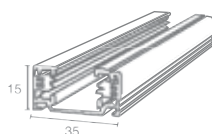

Shop T1,5 540.01 - белый
Shop T1,5 540.02 - серебро
Shop T1,5 540.03 - черный

Шинапровод 1.5м с торцевым
коннектором и заглушкой в комплекте