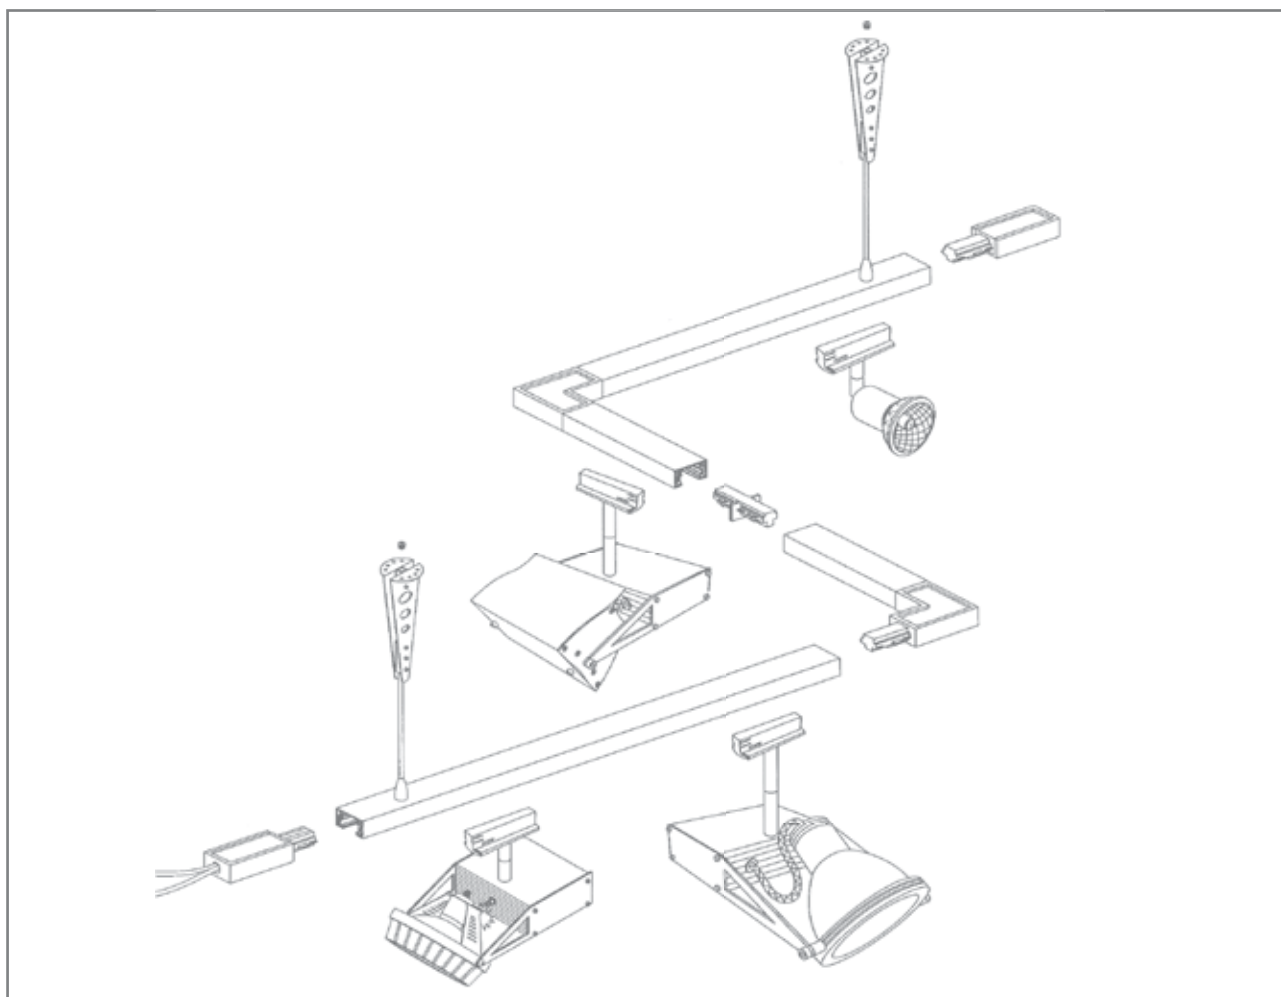

(Shop 12.2 и 12.45 см. стр. 93)

SHOP T1,5

Shop T1,5 540.01 - белый
 Shop T1,5 540.02 - серебро
 Shop T1,5 540.03 - черный

Шинапровод 1.5м с торцевым
 коннектором и заглушкой в комплекте

TECHNO 15D

Techno 15d 540.01
Techno 15d 540.02
Techno 15d 540.03