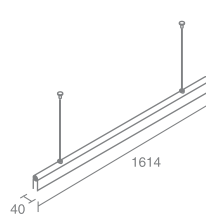

Лампа люминесцентная T5,
с электронным балластом
Материал: алюминий
Напряжение питания 220V
Максимальная мощность 1X28W
Длина тросов и провода 1000мм
Поставляется без ламп