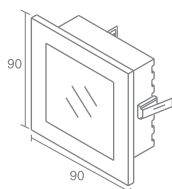

Галогенная лампа с цоколем G9
Напряжение питания 220V
Максимальная мощность 25W
Трансформатор в комплект не входит
Поставляется без ламп