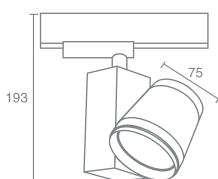

Techno 15d 540.01
Techno 15d 540.02
Techno 15d 540.03

Галогенная лампа накаливания
с цоколем B15d
Максимальная мощность 50W
Напряжение питания 12V
Электронный трансформатор в комплекте
Поставляется без ламп