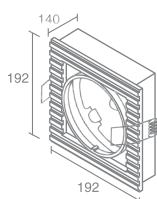

Галогенная лампа
накаливания с цоколем G53
Материал: алюминий
Напряжение питания 12V
Максимальная мощность 3X100W
Поставляется без ламп

ZEBRA C1

Zebra C1.CDM70 541.11

Металло-галогенная лампа
с цоколем G12
Материал: алюминий
Напряжение питания 220V
Максимальная мощность 150W
Пускорегулирующий аппарат в комплект не входит
Поставляется без ламп