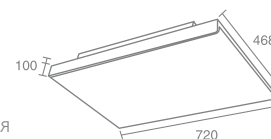

Frame 2 327.10

Компактная люминесцентная
лампа с цоколем 2G11
Материал: пластик, металл
Напряжение питания 220V
Максимальная мощность 2X55W
Поставляется без ламп
Электронный балласт в комплекте

FRAME 3

Frame 3 327.10