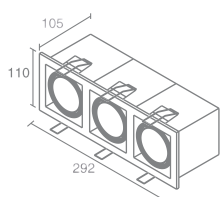

GiRO 3 540.01 - белый матовый
GiRO 3 540.02 - серебро

Галогенная лампа накаливания
с цоколем GU5,3
Материал: алюминий
Напряжение питания 12V
Максимальная мощность 3X50W
Трансформатор в комплект не входит
Поставляется без ламп