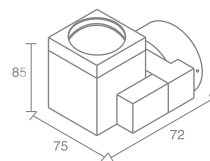

Cubeto Led 555.11/b - синий
Cubeto Led 555.11/g - зеленый
Cubeto Led 555.11/r - красный
Cubeto Led 555.11/w - белый

Светодиод
Материал: алюминий
Напряжение питания 220V
Максимальная мощность 1X1W
Трансформатор в комплекте