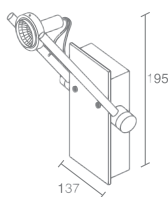

KONSOLE

Галогенная лампа накаливания
с цоколем GU5.3
Материал: алюминий
Напряжение питания 12V
Максимальная мощность 50W
Трансформатор в комплекте
Использовать лампу только с
алюминиевым отражателем

VISION

Светодиод
Материал: алюминий
Напряжение питания 12V
Максимальная мощность 1W
Трансформатор в комплекте