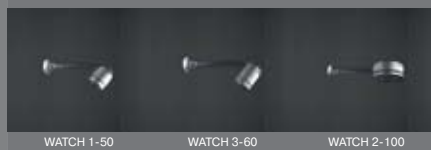

стр. 104

стр. 105

стр. 106

стр. 107