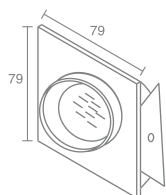

Галогенная лампа
накаливания с цоколем GU5,3
Материал: алюминий
Напряжение питания 12V
Максимальная мощность 1X50W
Допускается использовать лампу с алюминиевым или
дихроичным отражателем
Поставляется без лампы
Трансформатор в комплект не входит