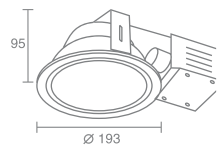

Компактная люминесцентная
лампа с цоколем G24d-1
Материал: алюминий
Напряжение питания 220V
Максимальная мощность 2X13W
Электромагнитный балласт в комплекте
Поставляется без лампы