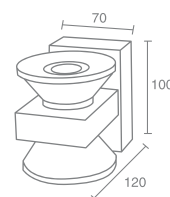

ELFO 1

Elfo 1 555.11/b - синий
Elfo 1 555.11/w - белый
Elfo 1 555.11/g - зеленый
Elfo 1 555.11/r - красный

Светодиод
Материал: алюминий
Напряжение питания 220V
Максимальная мощность 1X1W
Трансформатор в комплекте

ELFO 2

Elfo 2 555.11/b - синий
Elfo 2 555.11/w - белый
Elfo 2 555.11/g - зеленый
Elfo 2 555.11/r - белый

Светодиод
Материал: алюминий
Напряжение питания 220V
Максимальная мощность 2X1W
Трансформатор в комплекте

TORCH

Torch 555.11

Галогенная лампа
накаливания с цоколем GU10
Материал: алюминий
Напряжение питания 220V
Максимальная мощность 1X50W
Использовать лампу только с
алюминиевым отражателем
Поставляется без лампы

CLONE

Clone 555.11

Галогенная лампа
накаливания с цоколем GU10
Материал: алюминий
Напряжение питания 220V
Максимальная мощность 2X50W
Использовать лампу только с
алюминиевым отражателем
Поставляется без лампы