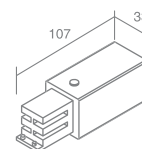

Techno L-01R 540.01
Techno L-01R 540.02
Techno L-01R 540.03
Токпроводящий соединитель