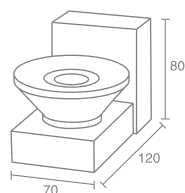

стр. 59

FINESTRA ROUND

FINESTRA SQUARE

VENICE

TERRA

ELFO 1

Elfo 1 555.11/b - синий
 Elfo 1 555.11/w - белый
 Elfo 1 555.11/g - зеленый
 Elfo 1 555.11/r - красный

Светодиод
 Материал: алюминий
 Напряжение питания 220V
 Максимальная мощность 1X1W
 Трансформатор в комплекте