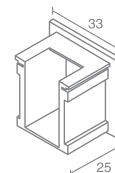

Techno ECAP 540.01
Techno ECAP 540.02
Techno ECAP 540.03
Заглушка