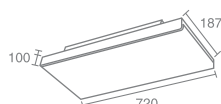

Компактная люминесцентная
лампа с цоколем 2G11
Материал: пластик, металл
Напряжение питания 220V
Максимальная мощность 2X55W
Поставляется без ламп
Электронный балласт в комплекте