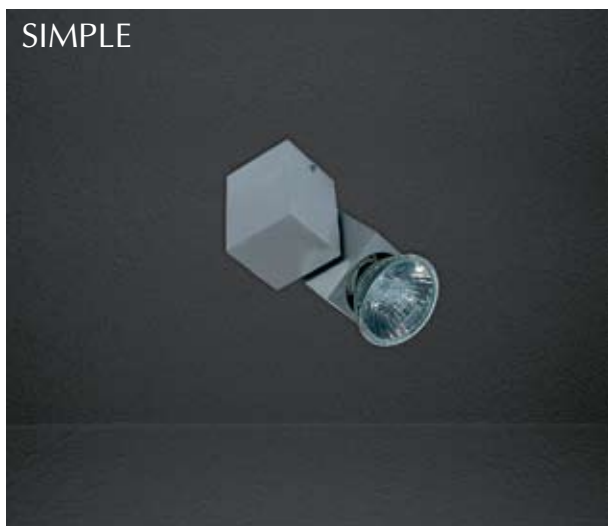

  **CE** IP20 

Kent 555.11/b - синий
 Kent 555.11/ww - теплый белый

Светодиод
 Материал: алюминий
 Напряжение питания 220V
 Максимальная мощность 1X1W
 Трансформатор в комплекте

  **CE** IP54 

Simple 555.11