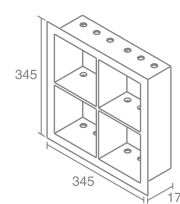

Корпус светильника
Комплектуется карданными
модулями: Market AR111
Market G12
Market PAR

стр. 12

BUTIQUE 1

Butique 1 540.03 - черный

Светодиод 350mA
Максимальная мощность 15X1W
Трансформатор в комплект не входит
Трансформатор см. на стр. 126
Провод LED Cabel см. на стр. 129