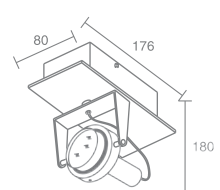

Галогенная лампа накаливания
с цоколем GU5.3
Материал: алюминий
Напряжение питания 12V
Максимальная мощность 1X50W

Использовать лампу только с
алюминиевым отражателем
Трансформатор и лампа в комплект не входят