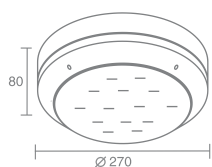

VENUS

Venus 544.02 - серебро
Venus 544.03 - черный

Лампа с цоколем E27
Материал: алюминий, пластик
Напряжение питания 220V
Максимальная мощность 1X23W
Лампа в комплект не входит

Light Way 14 W 302.08

Люминесцентная лампа
с цоколем G5
Материал: сталь, алюминий, стекло
Напряжение питания 230V
Максимальная мощность 1X14W
Электронный балласт в комплекте
Лампа в комплект не входит