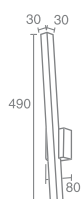

CONDOLA L

Галогенная лампа накаливания
с цоколем R7s
Материал: алюминий
Напряжение питания 220V
Максимальная мощность 100W
Поставляется без лампы

CONDOLA S

Галогенная лампа накаливания
с цоколем GU5,3
Материал: алюминий
Напряжение питания 12V
Максимальная мощность 50W
Поставляется без лампы
Трансформатор в комплекте

FENIX

Люминесцентная лампа T5
Материал: алюминий
Напряжение питания 220V
Максимальная мощность 8W
Электронный баласт в комплекте
Поставляется без ламп