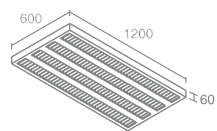

GRILL 600

Grill 600 902.01

Лампа люминесцентная
с цоколем G5

Материал: сталь, алюминий

Напряжение питания 220V

Максимальная мощность 4X14W

Электронный балласт в комплекте

Поставляется без лампы

GRILL 1200

Grill 1200 902.01

Лампа люминесцентная
с цоколем G5

Материал: сталь, алюминий

Напряжение питания 220V

Максимальная мощность 4X28W

Электронный балласт в комплекте

Поставляется без лампы