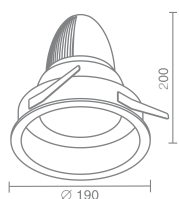

Металло-галогенная лампа
с цоколем G12
Материал: алюминий
Напряжение питания 220V
Максимальная мощность 150W
Пускорегулирующий аппарат в комплект не входит
Поставляется без лампы