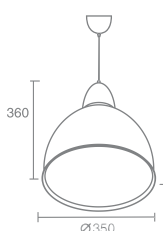

CRIS

Cris 544.10

Лампа E27
Материал: алюминий
Напряжение питания 220V
Максимальная мощность 60W
Длина провода до 1000 мм
Поставляется без лампы