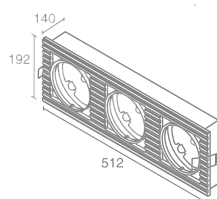

Металло-галогенная лампа
с цоколем G12
Материал: алюминий
Напряжение питания 220V
Максимальная мощность 3X150W
Пускорегулирующий аппарат в комплект не входит
Поставляется без ламп