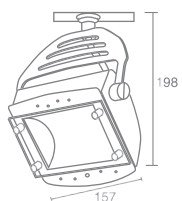

Shop 3 540.01 - белый
Shop 3 540.02 - серебро
Shop 3 540.03 - черный

Галогенная лампа накаливания с цоколем R7S
Напряжение питания 220V
Максимальная мощность 100W
Поставляется без ламп