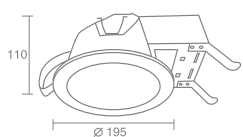

Компактная люминесцентная лампа
с цоколем G24q-2
Напряжение питания 220V
Максимальная мощность 2X18W
Электронный балласт в комплекте
Поставляется без ламп

RING 148

Ring 148 540.02 - серебро

Светодиод 350mA
Максимальная мощность 7X1.2W
Трансформатор в комплекте