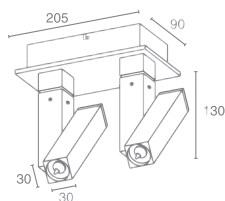

Галогенная лампа накаливания с цоколем GY 6.35
Материал: алюминий
Напряжение питания 12V
Максимальная мощность 2X50W
Трансформатор в комплект не входит
Поставляется без лампы