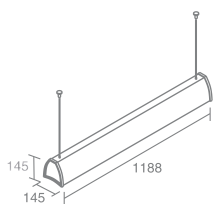

Aero A1 329.10

Лампа люминесцентная T5,
с электронным балластом
Материал: алюминий, пластик
Напряжение питания 220V
Максимальная мощность 2X28W
Длина тросов и провода 1000мм
Поставляется без ламп