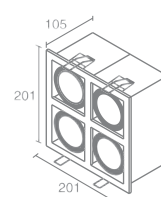

GiRO 4SQ 540.01 - белый матовый
GiRO 4SQ 540.02 - серебро

Галогенная лампа накаливания
с цоколем GU5,3
Материал: алюминий
Напряжение питания 12V
Максимальная мощность 4X50W
Трансформатор в комплект не входит
Поставляется без ламп