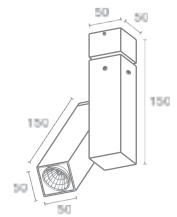

Галогенная лампа накаливания с цоколем G9
Материал: алюминий
Напряжение питания 220V
Максимальная мощность 1X40W
Поставляется без лампы