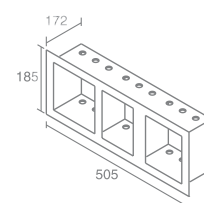

MARKET 2

Market 2 540.01 - белый матовый
Market 2 540.02 - серебро

Корпус светильника
Комплектуется карданными
модулями: Market AR111
Market G12
Market PAR

стр. 12

MARKET 3

Market 3 540.01 - белый матовый
Market 3 540.02 - серебро

Корпус светильника
Комплектуется карданными
модулями: Market AR111
Market G12
Market PAR

стр. 12

MARKET 4

Market 4 540.01 - белый матовый
Market 4 540.02 - серебро

Корпус светильника
Комплектуется карданными
модулями: Market AR111
Market G12
Market PAR

стр. 12

MARKET 4SQ

Market 4SQ 540.01 - белый матовый
Market 4SQ 540.02 - серебро

Корпус светильника
Комплектуется карданными
модулями: Market AR111
Market G12
Market PAR

стр. 12