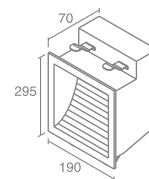

Navy Round 112 546.02

Светодиод
Материал: алюминий
Напряжение питания 12V
Максимальная мощность 1,8W
Трансформатор в комплект не входит
Монтажный короб в комплекте

REFLEX 230

Reflex 230 544.02

Компактная люминесцентная
лампа с цоколем G24-d2
Материал: алюминий
Напряжение питания 220V
Максимальная мощность 18W
Электромагнитный балласт в комплекте
Поставляется без ламп