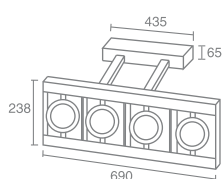

Галогеновая лампа
накаливания с цоколем G53
Материал: алюминий
Напряжение питания 12V
Максимальная мощность 4X50W
Поставляется без ламп
Трансформатор в комплекте