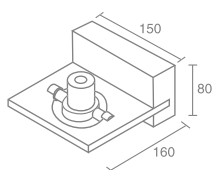

ROTO

ROTO 2

Roto 555.11

Галогенная лампа
накаливания с цоколем GU10
Материал: алюминий, стекло
Напряжение питания 220V
Максимальная мощность 1X50W
Использовать лампу только с
алюминиевым отражателем
Поставляется без ламп