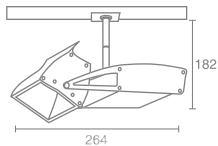

Shop 2 70W 540.01 - белый
Shop 2 70W 540.02 - серебро
Shop 2 70W 540.03 - черный

Металло-галогенная лампа с цоколем RX7S
Напряжение питания 220V
Мощность 70W
Электронный балласт в комплекте
Поставляется без ламп