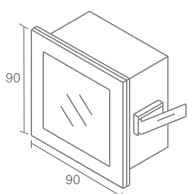

Window Led 540.02/a - янтарный
Window Led 540.02/b - синий
Window Led 540.02/g - зеленый
Window Led 540.02/r - красный
Window Led 540.02/w - белый