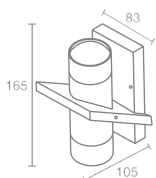

JOY M

Joy L

Зеркальная лампа накаливания
с цоколем E14 R50
Материал: алюминий
Напряжение питания 220V
Максимальная мощность 2X40W
Поставляется без ламп

Joy M

Галогенная лампа накаливания
с цоколем GU10
Напряжение питания 220V
Максимальная мощность 2X50W
Использовать лампу только с
алюминиевым отражателем
Поставляется без ламп