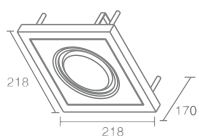

Металло-галогенная лампа
с цоколем E27
Материал: алюминий
Напряжение питания 220V
Максимальная мощность 70W
Поставляется без лампы
Пускорегулирующий аппарат в комплект не входит

CLIK

Clík 555.11

Галогенная лампа
накаливания с цоколем GU5.3
Материал: алюминий
Напряжение питания 12 V
Максимальная мощность 1X50W
Использовать лампу с алюминиевым или
дихроичным отражателем
Поставляется без лампы
Трансформатор в комплект не входит