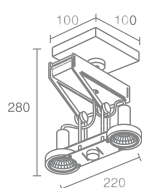

BATTERY 4

Battery 4 555.11

Галогенная лампа накаливания
с цоколем GU5.3
Материал: алюминий
Напряжение питания 12V
Максимальная мощность 4X50W

Использовать лампу только с
алюминиевым отражателем
Трансформатор и лампы в комплект не входят