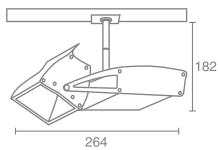

Shop 2 150W 540.01 - белый
Shop 2 150W 540.02 - серебро
Shop 2 150W 540.03 - черный

Металло-галогенная лампа
с цоколем RX7S
Напряжение питания 220V
Мощность 150W
Электронный балласт в комплекте
Поставляется без ламп