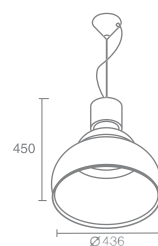

Лампа E27
 Материал: алюминий
 Напряжение питания 220V
 Максимальная мощность 100W
 Длина тросов и провода до 1000 мм
 Поставляется без лампы

SPHERA

Sphera 350 544.03 - черный
Sphera 350 544.10 - алюминий