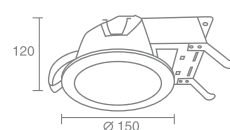

Компактная люминесцентная лампа
с цоколем G24q-2
Напряжение питания 220V
Максимальная мощность 2X18W
Электронный балласт в комплекте
Поставляется без ламп

RING 148

Ring 148 540.02 - серебро

Светодиод 350mA
Максимальная мощность 7X1.2W
Трансформатор в комплекте