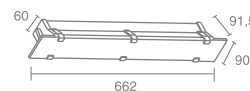

VENUS

Venus 544.02 - серебро
Venus 544.03 - черный

Лампа с цоколем E27
Материал: алюминий, пластик
Напряжение питания 220V
Максимальная мощность 1X23W
Лампа в комплект не входит

Light Way 14 W 302.08

Люминесцентная лампа
с цоколем G5
Материал: сталь, алюминий, стекло
Напряжение питания 230V
Максимальная мощность 1X14W
Электронный балласт в комплекте
Лампа в комплект не входит