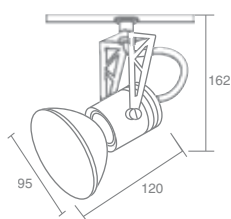

Shop 22 540.01 - белый
Shop 22 540.02 - серебро
Shop 22 540.03 - черный

Галогенная лампа накаливания с цоколем E27
Под лампу PAR-20/PAR-30
Напряжение питания 220V
Максимальная мощность 100W
Светильник может комплектоваться декоративным кольцом см. стр. 95
Поставляется без ламп