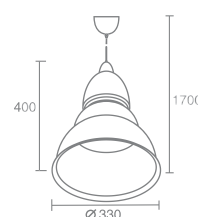

Лампа E27
Материал: алюминий
Напряжение питания 220V
Максимальная мощность 100W
Длина провода до 1000 мм
Поставляется без лампы

CRIS

Cris 544.10

Лампа E27
Материал: алюминий
Напряжение питания 220V
Максимальная мощность 60W
Длина провода до 1000 мм
Поставляется без лампы