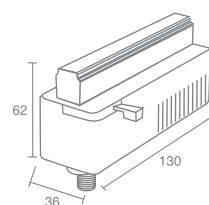

SHOP I01

Shop I01 540.01 - белый
Shop I01 540.02 - серебро
Shop I01 540.03 - черный

Крепление к потолку
Токопроводящий

SHOP TRANS

Shop Trans 50W 540.02

Трансформатор для шинных светильников

(Shop 12.2 и 12.45 см. стр. 93)

SHOP T1,5

Shop T1,5 540.01 - белый
Shop T1,5 540.02 - серебро
Shop T1,5 540.03 - черный

Шинапровод 1.5м с торцевым
коннектором и заглушкой в комплекте