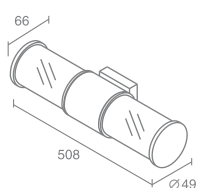

Галогенная лампа
накаливания с цоколем E14
Материал: алюминий
Напряжение питания 220 V
Максимальная мощность 2X40W
Поставляется без ламп

UNO L

Uno L 555.11

Компактная люминесцентная лампа
с цоколем E27
Материал: алюминий
Напряжение питания 220V
Максимальная мощность 1X20W
Поставляется без лампы