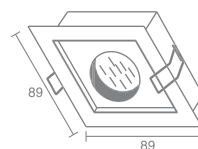

Металло-галогенная лампа
с цоколем E27
Материал: алюминий
Напряжение питания 220V
Максимальная мощность 70W
Поставляется без лампы
Пускорегулирующий аппарат в комплект не входит

CLIK

Clík 555.11

Галогенная лампа
накаливания с цоколем GU5.3
Материал: алюминий
Напряжение питания 12 V
Максимальная мощность 1X50W
Использовать лампу с алюминиевым или
дихроичным отражателем
Поставляется без лампы
Трансформатор в комплект не входит