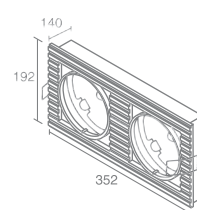

Металло-галогенная лампа
с цоколем G12
Материал: алюминий
Напряжение питания 220V
Максимальная мощность 2X150W
Пускорегулирующий аппарат в комплект не входит
Поставляется без ламп