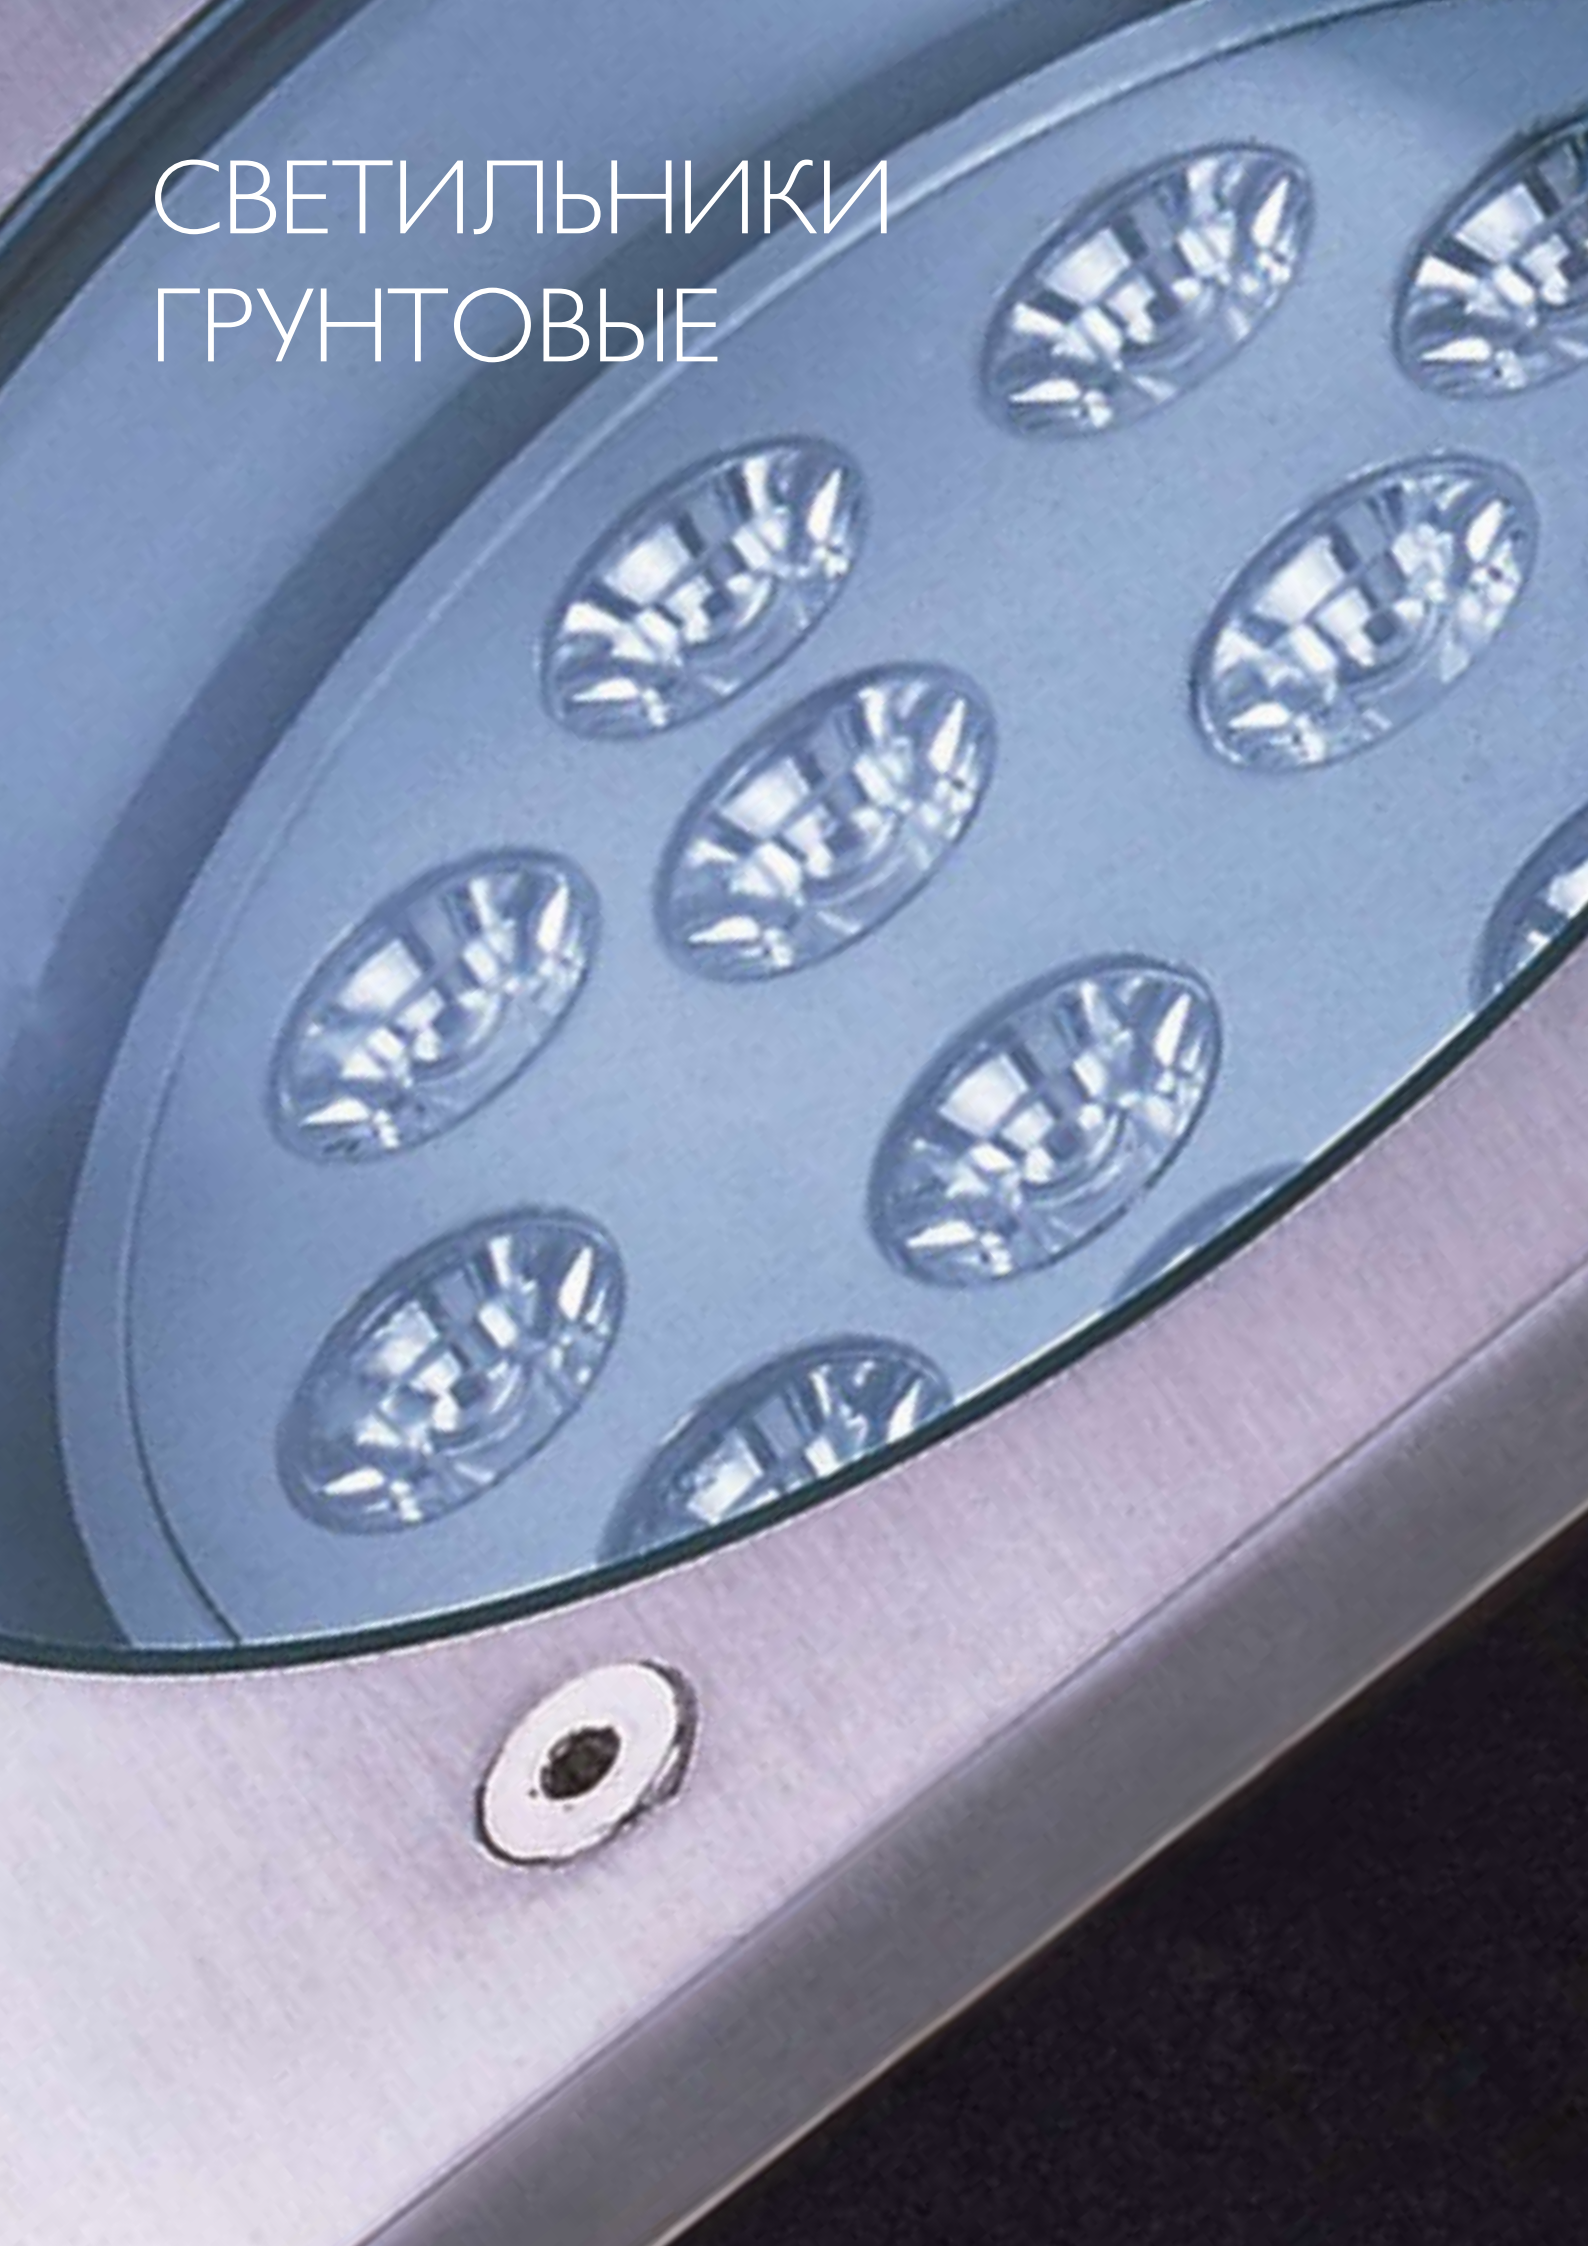

600
Ø 110

СВЕТИЛЬНИКИ ГРУНТОВЫЕ

стр. 122

стр. 123

COOL 165SQ

Cool 165SQ 540.22/w - белый

Светодиод 350mA
 Материал: сталь, стекло
 Максимальная мощность 12X1W
 Трансформатор в комплекте
 Монтажный короб в комплекте
 Трансформатор см. на стр. 126
 Провод LED Cabel см. на стр. 129