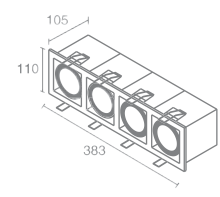

GiRO 4 540.01 - белый матовый
GiRO 4 540.02 - серебро

Галогенная лампа накаливания
с цоколем GU5,3
Материал: алюминий
Напряжение питания 12V
Максимальная мощность 4X50W
Трансформатор в комплект не входит
Поставляется без ламп