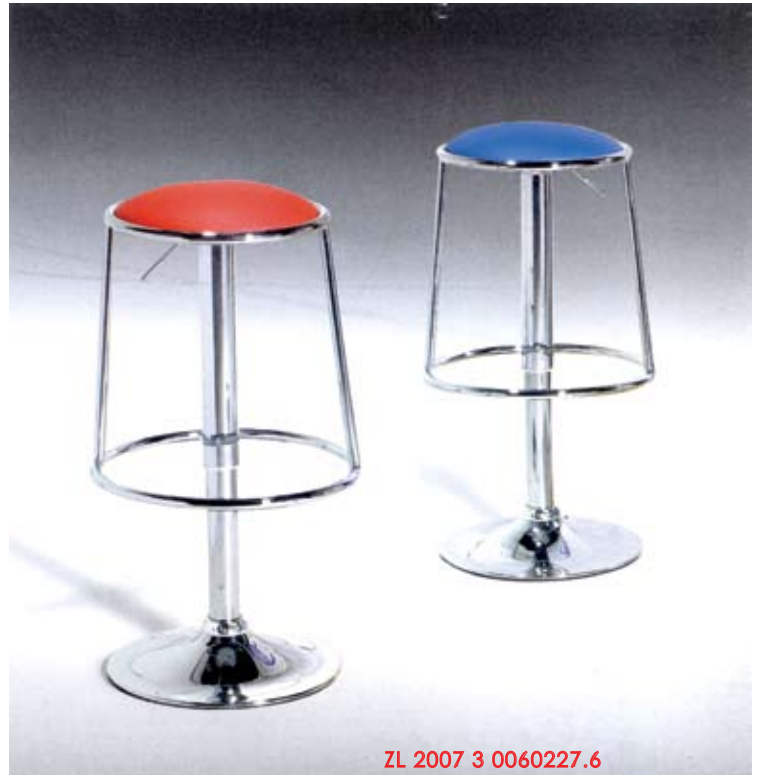

# desizing

**МЕБЕЛЬ ДЛЯ КАФЕ,  
БАРОВ И РЕСТОРАНОВ**

ZL 2007 3 0060227.6

A777-2

ZL 2007 3 0060227.6

A777-1

Блеск и великолепие каждой грани алмаза достигается за счет виртуозного мастерства специалистов. Необработанный камень при огранке приобретает новую форму и блеск. Так, при разработке самых мельчайших деталей нашей мебели мы вдохновляемся терпением и усердием огранщиков алмазов.